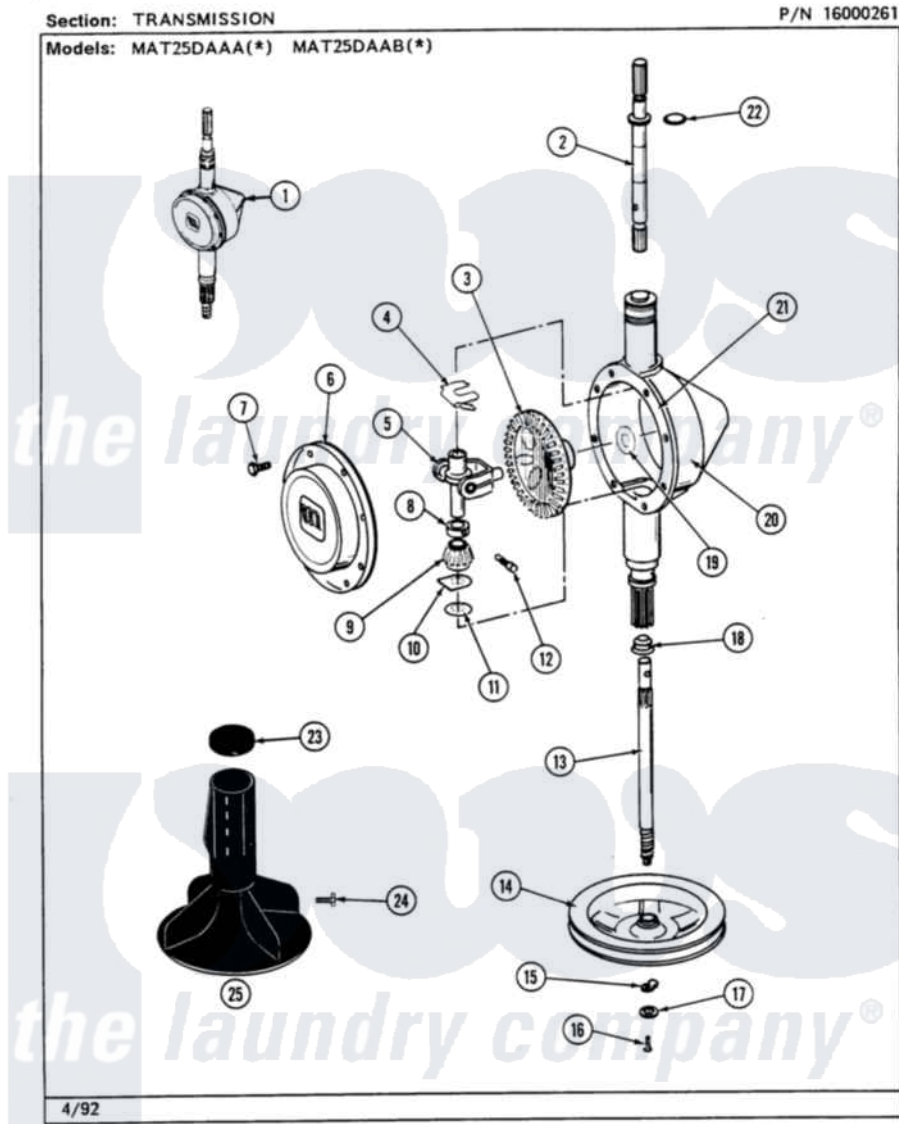

# Maytag MAT26PCABG 06 - TRANSMISSION

14

Maytag [Residential Maytag MAT26PCABG Washer Parts](#) Parts Diagram 06 - TRANSMISSION  
 Click on the part number to view part

Item	Original Part Number	Replaced By	Status	Part Description
001	206708	<a href="#">6-2097790</a>		Transmison
002	207153	<a href="#">6-2097820</a>		Kit- Shaft
003	206713	<a href="#">6-2067130</a>		Gear- Beve
004	<a href="#">215581</a>			Spring, Agitator Shaft
005	206685	<a href="#">6-2066850</a>		Yoke
006	<a href="#">206628</a>			Cover, Transmission
007	215417		Not Available	SCREW, TRANSMISSION COVER
008	215415		Not Available	COLLAR, LOWER
009	215401	<a href="#">W10221114</a>		Pinion
010	<a href="#">215395</a>			Plate, Clutch
011	211483	<a href="#">6-2114830</a>		Washer- SP
012	<a href="#">Y206629</a>			Pin, Collar
013	NLA		Not Available	SHAFT, CENTER
014	211059	<a href="#">6-2301530</a>		Pulley
015	<a href="#">211089</a>			Lug, Stop Pulley
016	211375	<a href="#">681582</a>		Screw

017	211090	<a href="#">22003555</a>	Washer, Stop Lug
018	206602	<a href="#">207843</a>	Lip Seal Repair Kit
019	<a href="#">215394</a>		Washer, Bevel Gear
020	206625	<a href="#">6-2097790</a>	Transmison
021	Y058700	<a href="#">675652</a>	Adhesive
022	<a href="#">210690</a>		Seal, Rubber
023	<a href="#">215532</a>		Cap, Agitator
024	206478	Not Available	SCREW & WASHER FOR AGITATOR
025	207119	<a href="#">207228</a>	Agitator W/Lock Screw