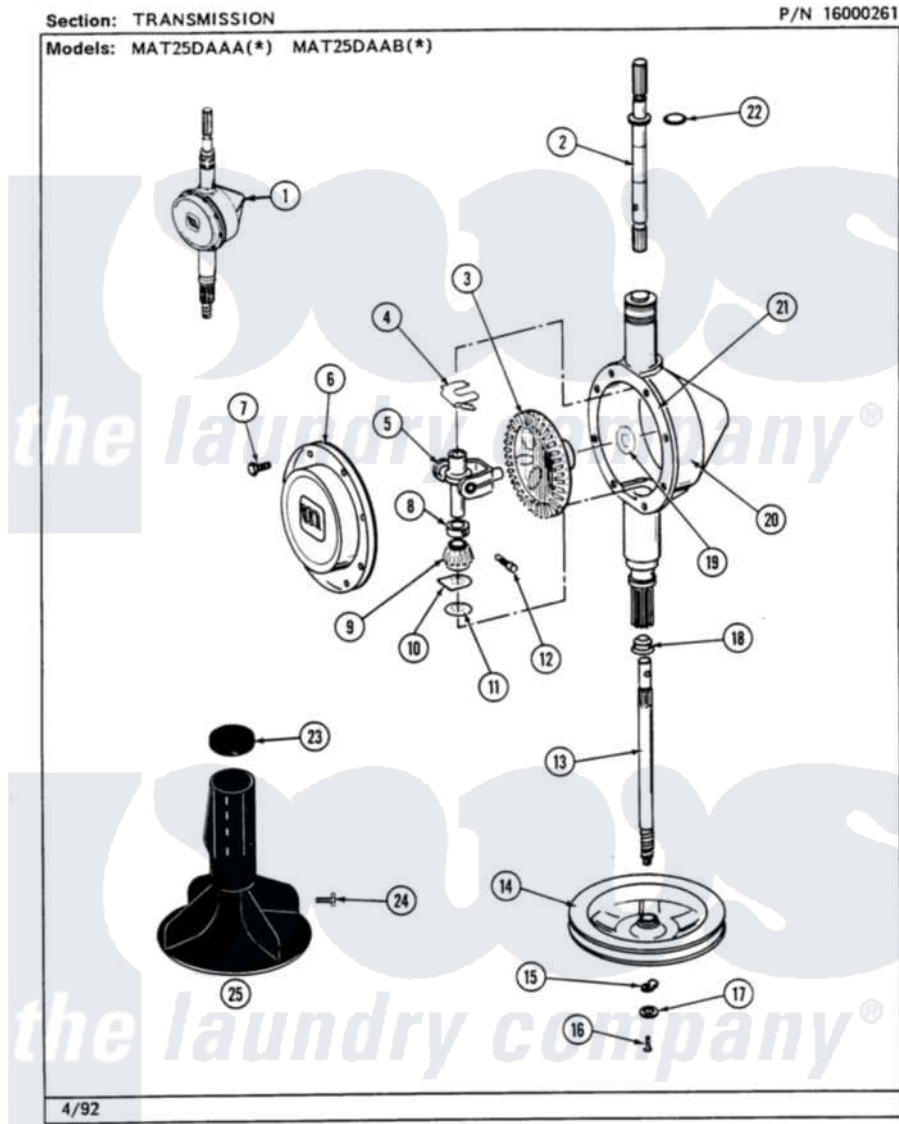

# Maytag MAT26PCABL 06 - TRANSMISSION

14

Maytag [Residential Maytag MAT26PCABL Washer Parts](#) Parts Diagram 06 - TRANSMISSION  
 Click on the part number to view part

Item	Original Part Number	Replaced By	Status	Part Description
001	206708	<a href="#">6-2097790</a>		Transmison
002	207153	<a href="#">6-2097820</a>		Kit- Shaft
003	206713	<a href="#">6-2067130</a>		Gear- Beve
004	<a href="#">215581</a>			Spring, Agitator Shaft
005	206685	<a href="#">6-2066850</a>		Yoke
006	<a href="#">206628</a>			Cover, Transmission
007	215417		Not Available	SCREW, TRANSMISSION COVER
008	215415		Not Available	COLLAR, LOWER
009	215401	<a href="#">W10221114</a>		Pinion
010	<a href="#">215395</a>			Plate, Clutch
011	211483	<a href="#">6-2114830</a>		Washer- SP
012	<a href="#">Y206629</a>			Pin, Collar
013	NLA		Not Available	SHAFT, CENTER
014	211059	<a href="#">6-2301530</a>		Pulley
015	<a href="#">211089</a>			Lug, Stop Pulley
016	211375	<a href="#">681582</a>		Screw

017	211090	<a href="#">22003555</a>	Washer, Stop Lug
018	206602	<a href="#">207843</a>	Lip Seal Repair Kit
019	<a href="#">215394</a>		Washer, Bevel Gear
020	206625	<a href="#">6-2097790</a>	Transmison
021	Y058700	<a href="#">675652</a>	Adhesive
022	<a href="#">210690</a>		Seal, Rubber
023	<a href="#">215532</a>		Cap, Agitator
024	206478	Not Available	SCREW & WASHER FOR AGITATOR
025	207119	<a href="#">207228</a>	Agitator W/Lock Screw