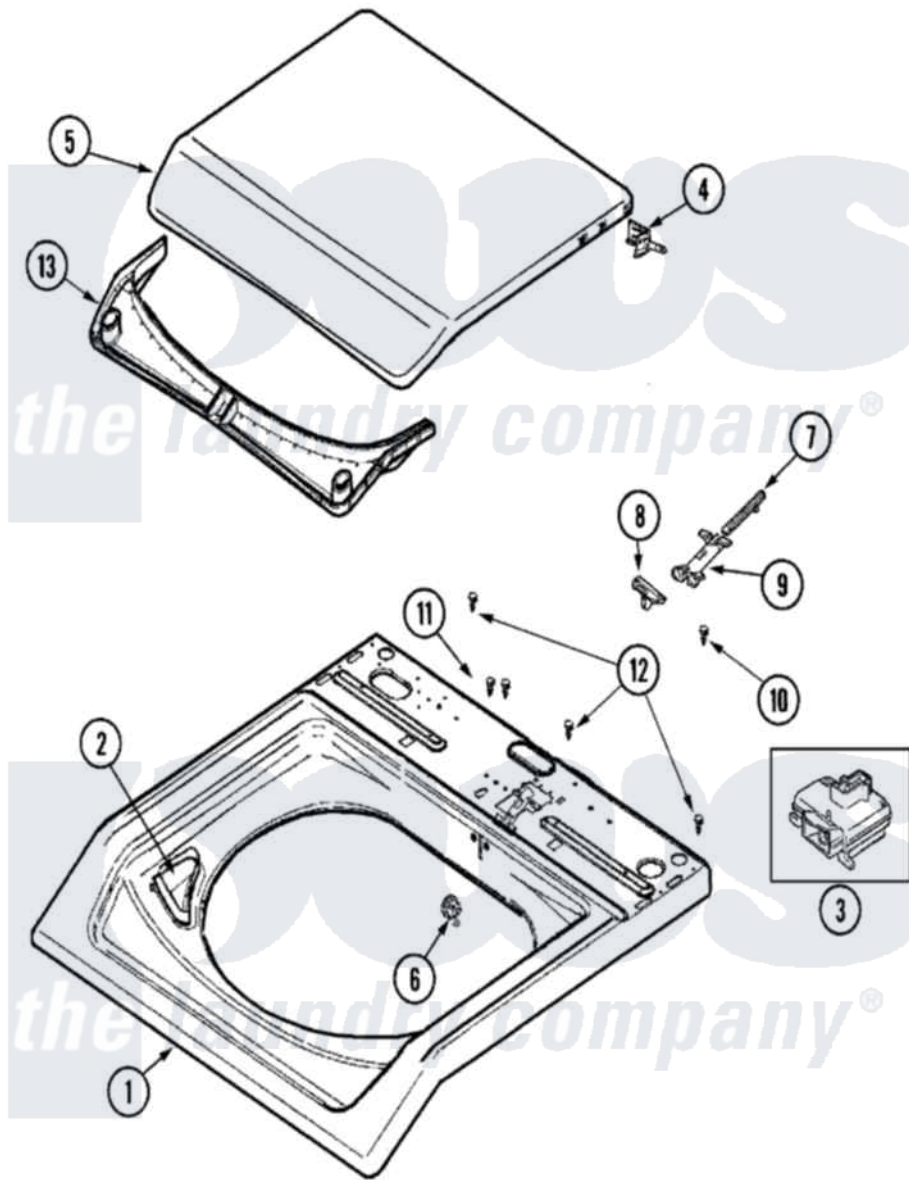

# Maytag MAV6548AWQ 05 - TOP

Maytag [Residential Maytag MAV6548AWQ Washer Parts](#) Parts Diagram 05 - TOP  
 Click on the part number to view part

Item	Original Part Number	Replaced By	Status	Part Description
1	<a href="#">22003469</a>			Cover, Top
2	<a href="#">22004382</a>			Bleach Cup
"	<a href="#">22004381</a>			Bleach Cup
"	22002802	<a href="#">22002835</a>		Cup, Bleach
3	<a href="#">22003804</a>			Lid Switch
4	<a href="#">22002752</a>			Hinge Pin
5	<a href="#">22004064</a>			Lid As Pack Phase Iii
6	<a href="#">22002753</a>			Bushing, Hinge
7	<a href="#">22002754</a>			Plunger
8	<a href="#">22003942</a>			Lid Cam
9	<a href="#">22002757</a>			Guide Tube
10	<a href="#">2016090</a>			Screw, Lid Switch To Bracket
11	22003217	<a href="#">3370225</a>		Screw
12	Y22002339	<a href="#">8534058</a>		Screw
13	<a href="#">22002766</a>			Condensate Seal