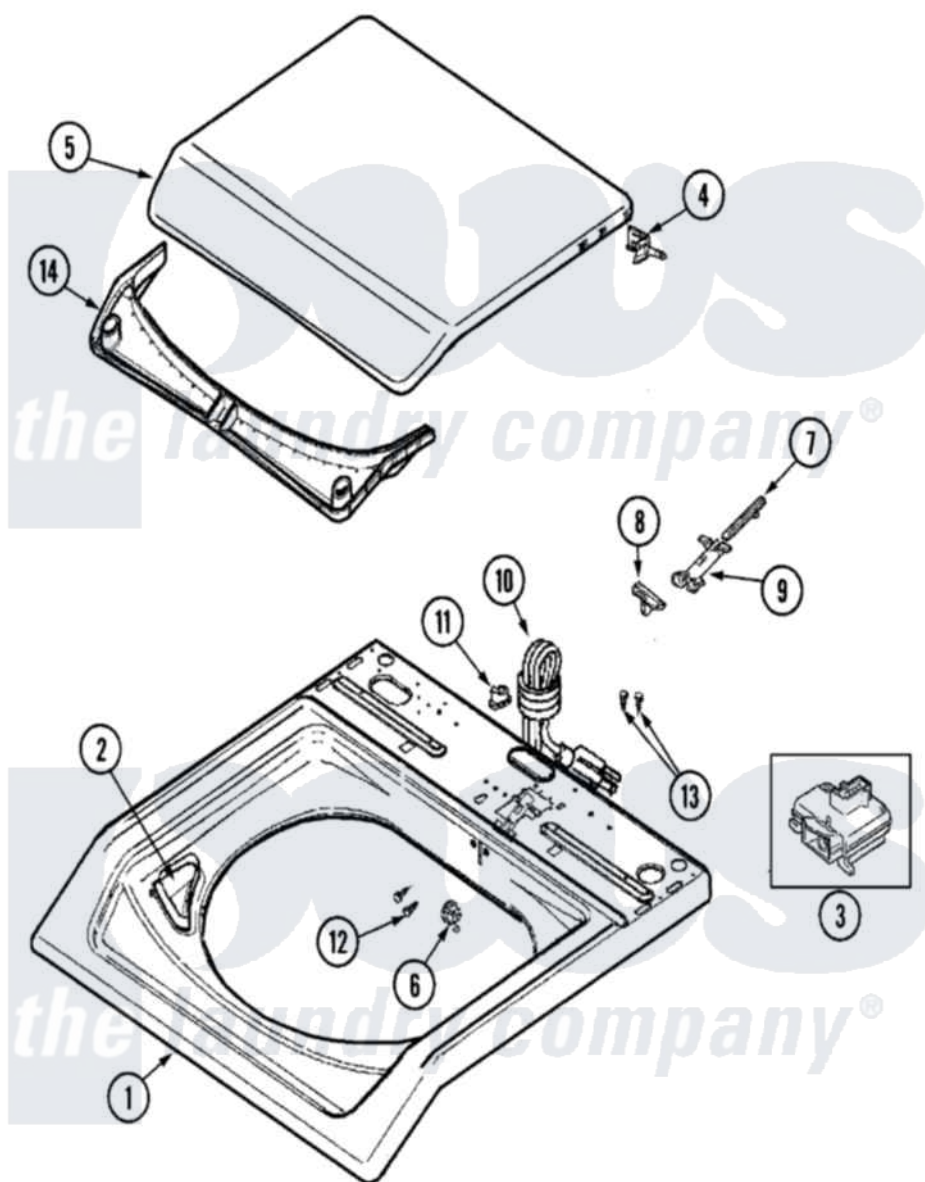

# Maytag MAV7258AWQ 04 - TOP

Maytag [Residential Maytag MAV7258AWQ Washer Parts](#) Parts Diagram 04 - TOP  
 Click on the part number to view part

Item	Original Part Number	Replaced By	Status	Part Description
1	<a href="#">22003469</a>			Cover, Top
2	22002802	<a href="#">22002835</a>		Cup, Bleach
3	<a href="#">22003804</a>			Lid Switch
4	<a href="#">22002752</a>			Hinge Pin
5	<a href="#">22002871</a>			Lid, Washer
6	<a href="#">22002753</a>			Bushing, Hinge
7	<a href="#">22002754</a>			Plunger
8	22002756	<a href="#">22003942</a>		Lid Cam
9	<a href="#">22002757</a>			Guide Tube
10	22003061	<a href="#">22003062</a>		Cord, Power
11	33002053	<a href="#">211881</a>		Grommet, Cord Part Not Used- Gas Models Only
12	<a href="#">2016090</a>			Screw, Lid Switch To Bracket
13	Y705026	<a href="#">3370225</a>		Screw
14	<a href="#">22002766</a>			Condensate Seal