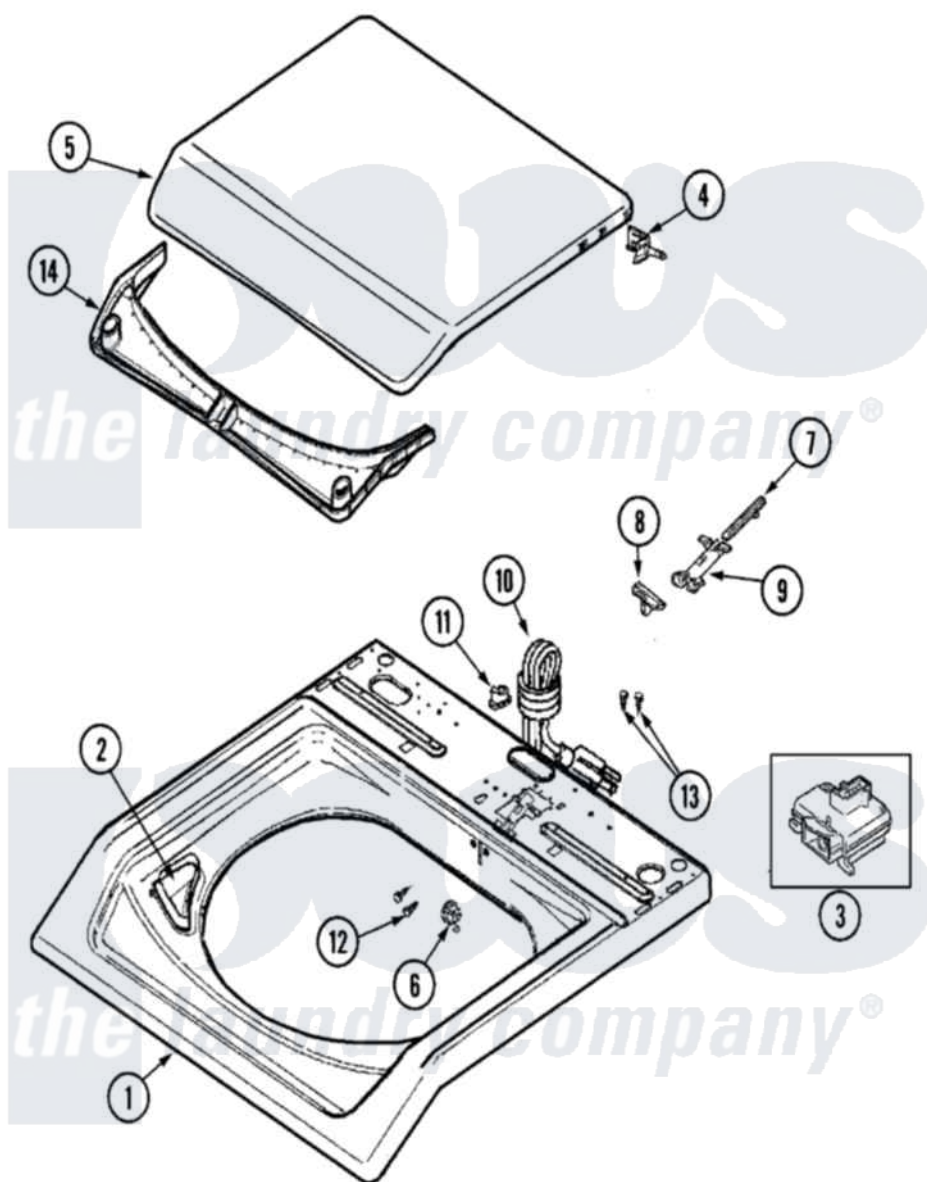

# Maytag MAV7357AWQ 05 - TOP

Maytag [Residential Maytag MAV7357AWQ Washer Parts](#) Parts Diagram 05 - TOP  
 Click on the part number to view part

Item	Original Part Number	Replaced By	Status	Part Description
1	<a href="#">22003469</a>			Cover, Top
2	22002802	<a href="#">22002835</a>		Cup, Bleach
3	<a href="#">22003804</a>			Lid Switch
4	<a href="#">22002752</a>			Hinge Pin
5	<a href="#">22002871</a>			Lid, Washer
6	<a href="#">22002753</a>			Bushing, Hinge
7	<a href="#">22002754</a>			Plunger
8	22002756	<a href="#">22003942</a>		Lid Cam
9	<a href="#">22002757</a>			Guide Tube
10	<a href="#">2016090</a>			Screw, Lid Switch To Bracket
11	Y705026	<a href="#">3370225</a>		Screw
12	<a href="#">22002766</a>			Condensate Seal