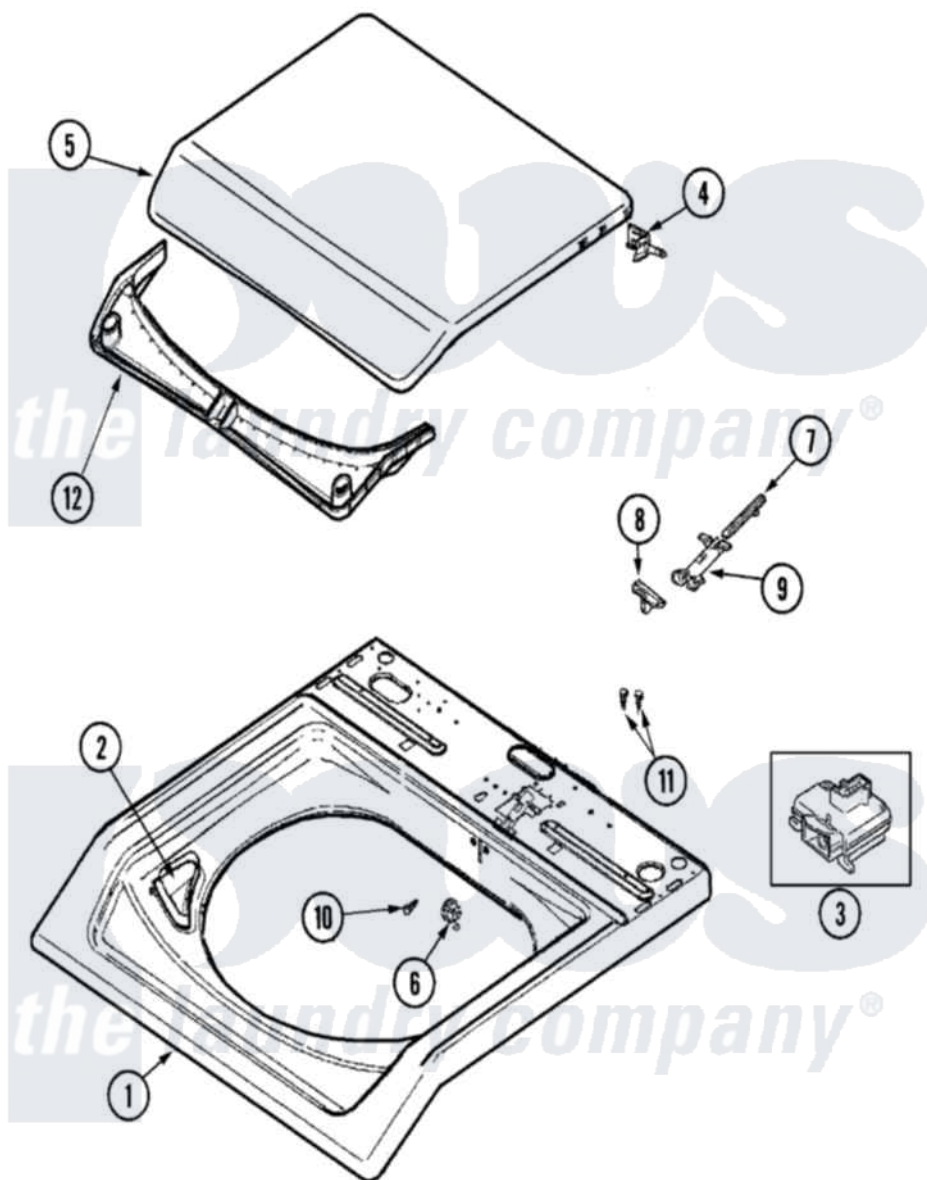

# Maytag MAV7358AWQ 05 - TOP

Maytag [Residential Maytag MAV7358AWQ Washer Parts](#) Parts Diagram 05 - TOP  
 Click on the part number to view part

Item	Original Part Number	Replaced By	Status	Part Description
1	<a href="#">22003469</a>			Cover, Top
"	22003367	<a href="#">22004095</a>		Hinge, Plastic
2	<a href="#">22002835</a>			Cup, Bleach
3	<a href="#">22003804</a>			Lid Switch
4	<a href="#">22002752</a>			Hinge Pin
5	<a href="#">22003412</a>			Lid, Washer
6	<a href="#">22002753</a>			Bushing, Hinge
7	<a href="#">22002754</a>			Plunger
8	22002756	<a href="#">22003942</a>		Lid Cam
9	<a href="#">22002757</a>			Guide Tube
10	<a href="#">2016090</a>			Screw, Lid Switch To Bracket
11	Y705026	<a href="#">3370225</a>		Screw
12	<a href="#">22002766</a>			Condensate Seal