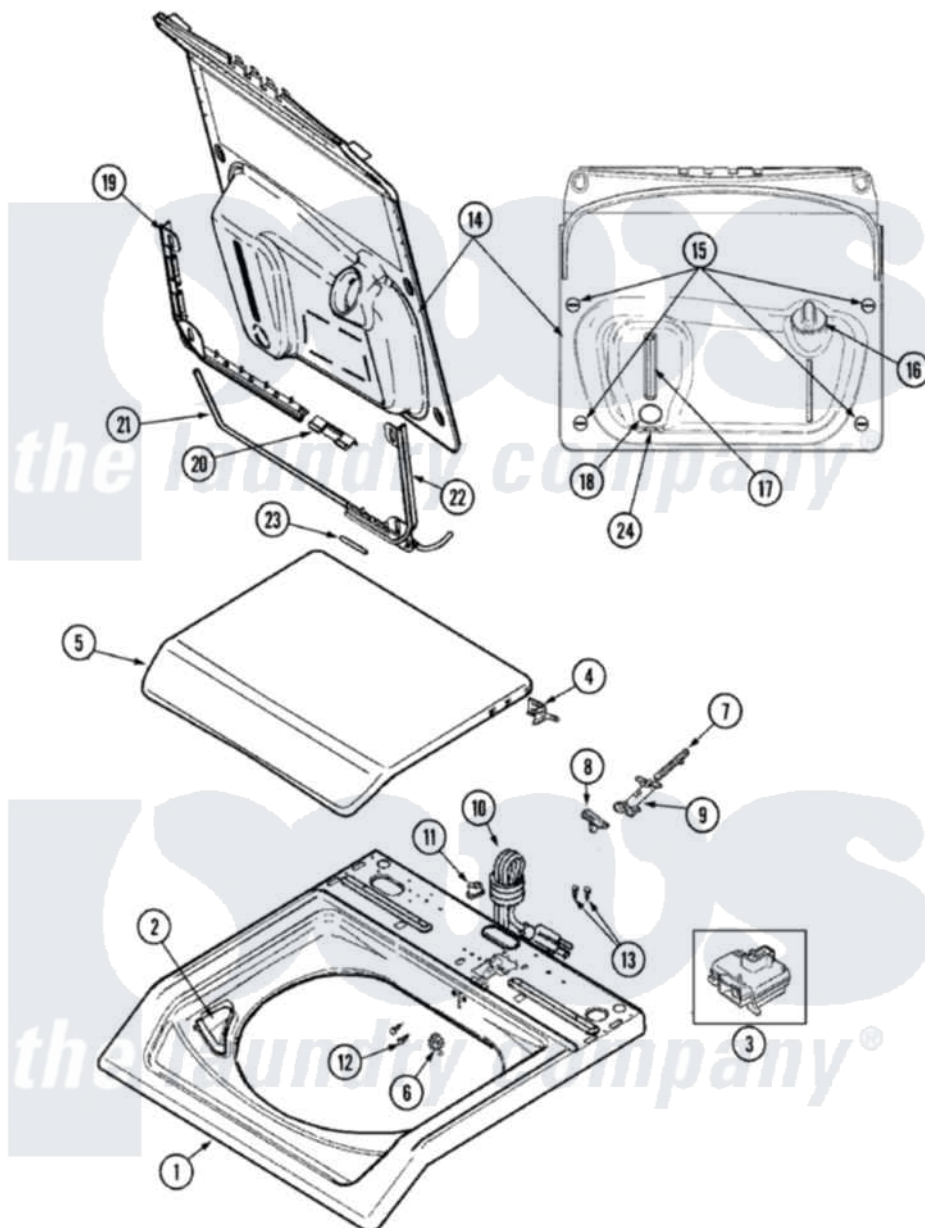

# Maytag MAV8757AWQ 05 - TOP

Maytag [Residential Maytag MAV8757AWQ Washer Parts](#) Parts Diagram 05 - TOP  
 Click on the part number to view part

Item	Original Part Number	Replaced By	Status	Part Description
1	<a href="#">22003469</a>			Cover, Top
2	22002802	<a href="#">22002835</a>		Cup, Bleach
3	<a href="#">22003804</a>			Lid Switch
4	<a href="#">22002752</a>			Hinge Pin
5	<a href="#">22003412</a>			Lid, Washer
6	<a href="#">22002753</a>			Bushing, Hinge
7	<a href="#">22002754</a>			Plunger
8	22002756	<a href="#">22003942</a>		Lid Cam
9	<a href="#">22002757</a>			Guide Tube
10	<a href="#">22002776</a>			Slider, Sight Glass
11	<a href="#">22002777</a>			Plunger Valve Assembly
12	<a href="#">2016090</a>			Screw, Lid Switch To Bracket
13	Y705026	<a href="#">3370225</a>		Screw
14	<a href="#">22003796</a>			Dosing Lid Retro Fit Kit
15	<a href="#">22002774</a>			Lock, Twist
16	22002775		Not Available	CAP

17	<a href="#">22002771</a>		Retainer, Torsion Rod
18	<a href="#">22002772</a>		Support, Ctr.
19	<a href="#">22002842</a>		Torsion Rod
20	22002843	Not Available	RETAINER, TORSION ROD (RT)
21	<a href="#">22002844</a>		Bearing, Torsion Rod
22	<a href="#">22002779</a>		Retainer, Plunger Valve