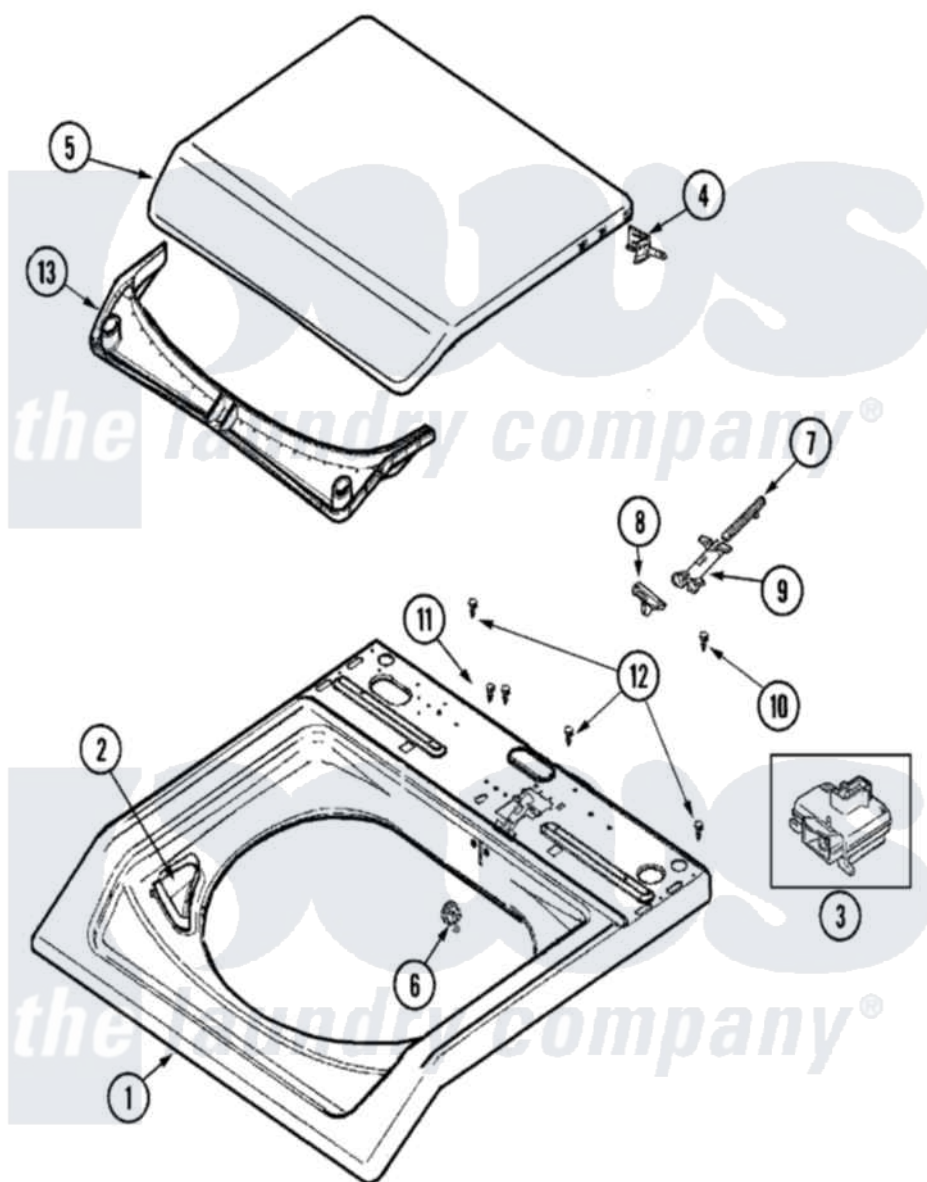

# Maytag MAV9557EWW 05 - TOP

Maytag [Residential Maytag MAV9557EWW Washer Parts](#) Parts Diagram 05 - TOP  
 Click on the part number to view part

Item	Original Part Number	Replaced By	Status	Part Description
1	<a href="#">22003468</a>			Cover, Top
2	<a href="#">22002835</a>			Cup, Bleach
3	<a href="#">22003804</a>			Lid Switch
4	<a href="#">22002751</a>			Hinge Pin
5	<a href="#">22004109</a>			Lid As-Pk Phase II
6	<a href="#">22002753</a>			Bushing, Hinge
7	<a href="#">22002754</a>			Plunger
8	<a href="#">22003941</a>			Lid Cam
9	<a href="#">22002757</a>			Guide Tube
10	<a href="#">2016090</a>			Screw, Lid Switch To Bracket
11	22003217	<a href="#">3370225</a>		Screw
12	Y22002339	<a href="#">8534058</a>		Screw
13	<a href="#">22002967</a>			Condensate Seal