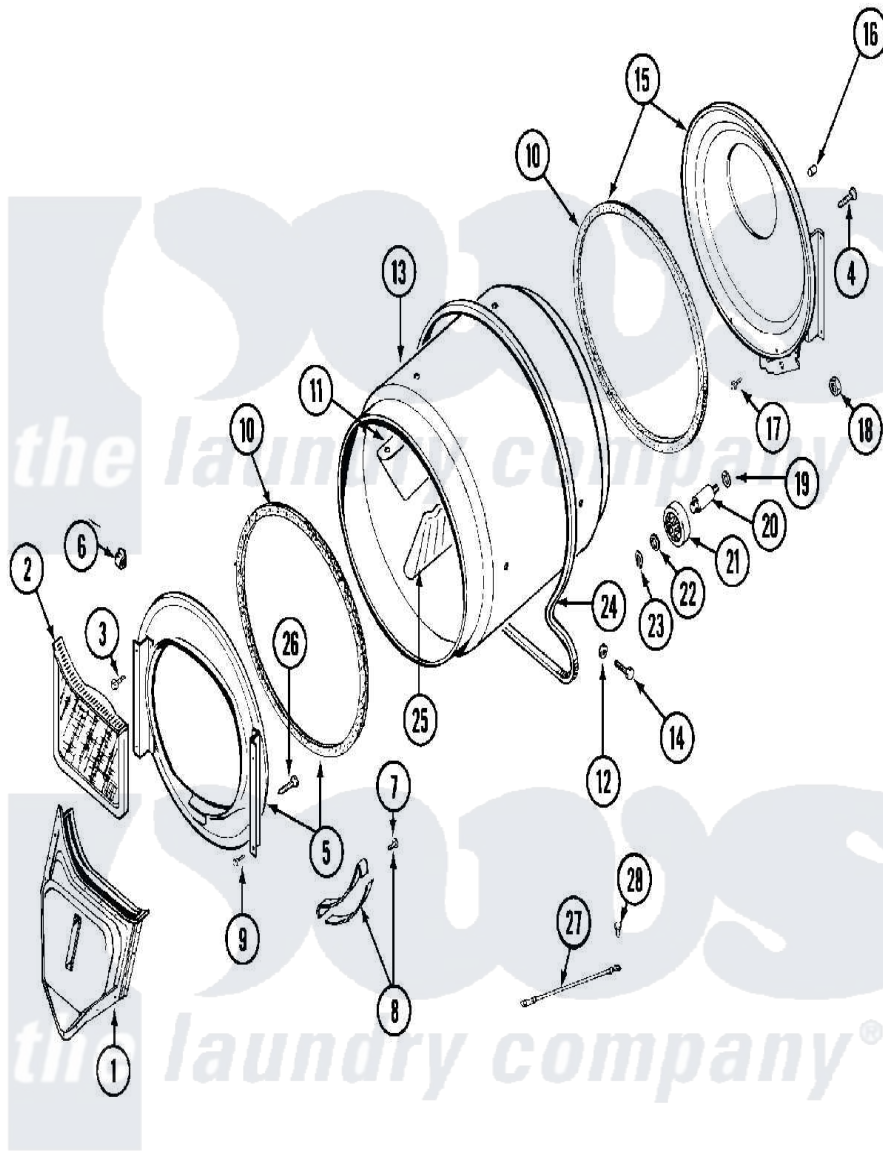

# Maytag MDE10DAADL 06 - TUMBLER

Maytag Residential Maytag MDE10DAADL Dryer Parts Parts Diagram 06 - TUMBLER  
 Click on the part number to view part

Item	Original Part Number	Replaced By	Status	Part Description
001	<a href="#">33001016</a>			Outlet Duct Assembly
002	33001170	<a href="#">33002970</a>		Lint Filte
003	NLA		Not Available	SCREW, TUMBLER SUPPORT
004	<a href="#">Y313561</a>			Screw---NA
005	<a href="#">33001179</a>			Front, Tumbler
006	<a href="#">Y310376</a>			Clip, Door Switch Harness
007	<a href="#">210720</a>			Rivet, Bearing To Tumbler Frnt
008	<a href="#">306508</a>			Tumbler Bearing Kit ---W
009	Y310632	<a href="#">1163839</a>		Screw
010	<a href="#">314820</a>			Seal, Tumbler
011	<a href="#">33001012</a>			Baffle
012	<a href="#">314158</a>			Washer, Baffle To Tumbler
013	33001108		Not Available	DRYER TUMBLER, W/O BAFFLES
014	<a href="#">Y310759</a>			Screw, Tumbler Baffles
015	<a href="#">33001178</a>			Back, Tumbler

016	NLA	Not Available	COVER, THREAD
017	Y310632	<a href="#">1163839</a>	Screw
018	312538	<a href="#">33001443</a>	Nut, Hex
019	Y313347	<a href="#">312535</a>	Washer, Vault Mounting Brk.
020	Y312948	<a href="#">6-3129480</a>	Shaft- Tumbler
021	Y303373	<a href="#">12001541</a>	Drum Roller/Washer Assembly--W
022	<a href="#">312535</a>		Washer, Vault Mounting Brk.
023	410233	<a href="#">9703438</a>	Ring-Retrn
024	<a href="#">Y312959</a>		Poly "V" Belt For Tumbler
025	<a href="#">33001004</a>		Baffle, Tall
026	Y314110	<a href="#">33002917</a>	Screw, No.10-16
027	<a href="#">901220</a>		Ground Wire
028	910343	<a href="#">488234</a>	Screw 8-32 X 1/4