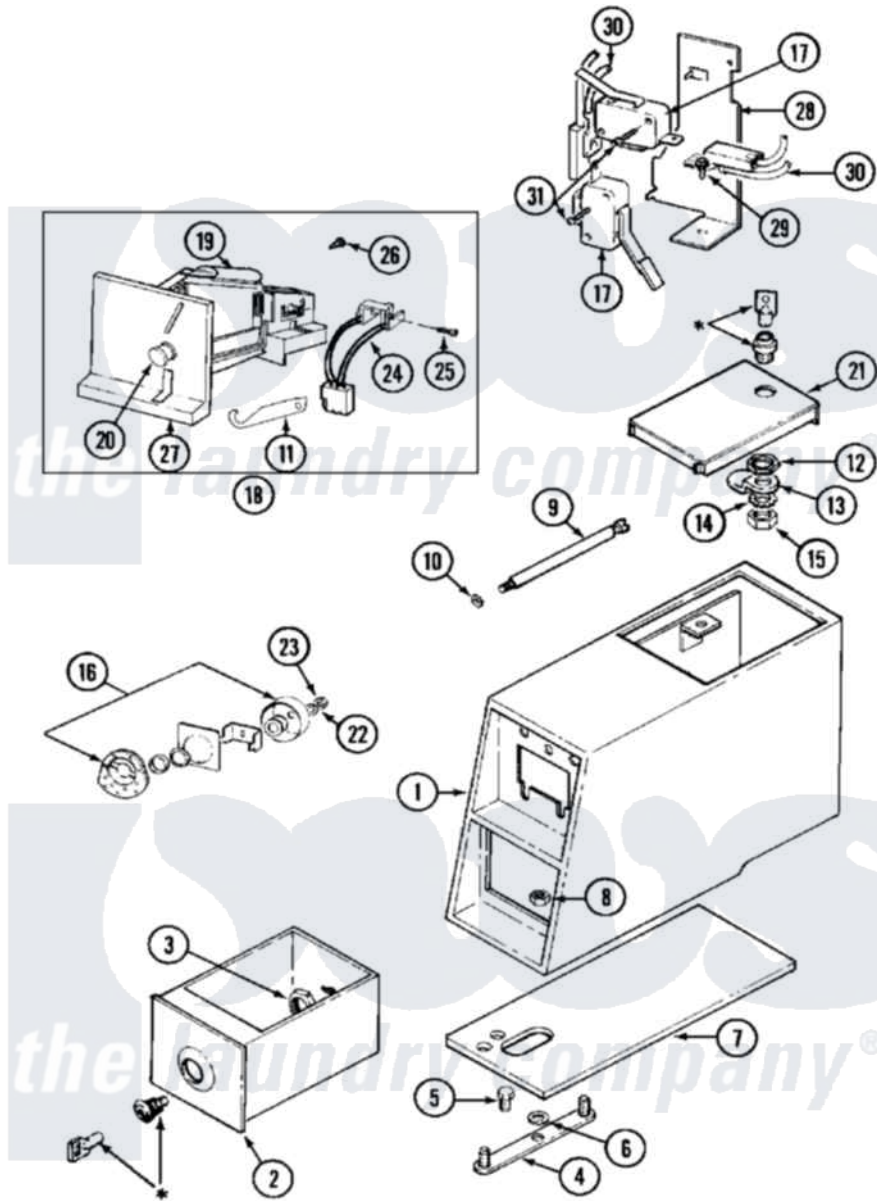

# Maytag MDE10PDACL 02 - CONTROL CENTER

\* CONTACT YOUR COMMERCIAL LAUNDRY DISTRIBUTOR

Maytag [Residential Maytag MDE10PDACL Dryer Parts](#) Parts Diagram 02 - CONTROL CENTER

[Click on the part number to view part](#)

Item	Original Part Number	Replaced By	Status	Part Description
001	207940	<a href="#">22001407</a>		Case, Coin Slide
"	207940L	<a href="#">22001408</a>		(ALM)
002	207912	<a href="#">208884</a>		Coin Box K
"	207912L	<a href="#">208884</a>		Coin Box K
003	212328	<a href="#">W10139762</a>		Hex Nut, 3/4-27
004	NLA		Not Available	STRAP, MOUNTING
005	211294	<a href="#">90767</a>		Screw, 8A X 3/8 HeX Washer Head Tapping
006	<a href="#">910309</a>			Washer, Mounting Strap
007	<a href="#">214660</a>			Gasket, Control Center
008	Y052740	<a href="#">62739</a>		Nut, Lock
009	<a href="#">213035</a>			Bolt, Locking
010	<a href="#">910181</a>			Lockwasher, Terminal Block
011	<a href="#">216011</a>			Spring, Return Button
012	212328	<a href="#">W10139762</a>		Hex Nut, 3/4-27
013	213750	<a href="#">W10133266</a>		Cam-Lock
014	22001354	<a href="#">W10177242</a>		Hex-Nut 9/32 - 28