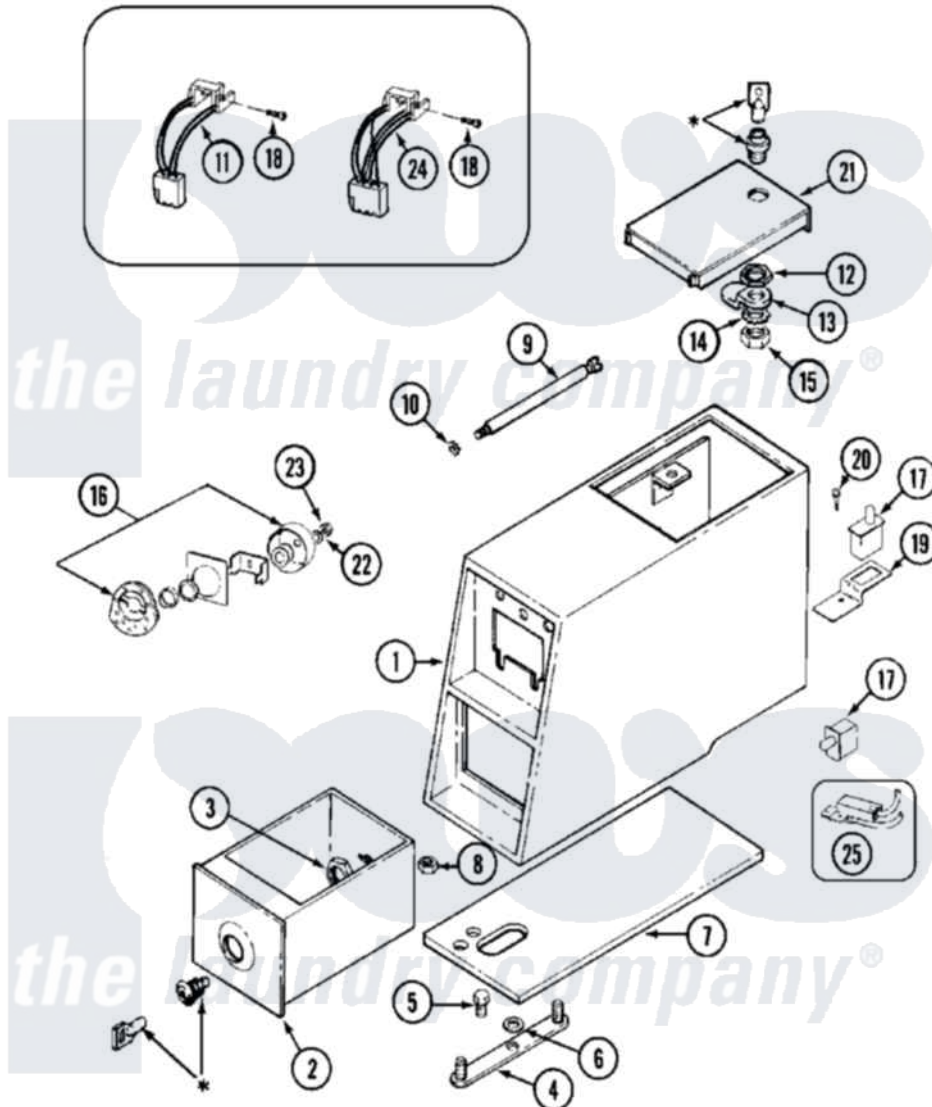

# Maytag MDE10PDEGW 02 - CONTROL CENTER

\* CONTACT YOUR COMMERCIAL LAUNDRY DISTRIBUTOR

Maytag [Residential Maytag MDE10PDEGW Dryer Parts](#) Parts Diagram 02 - CONTROL CENTER

[Click on the part number to view part](#)

Item	Original Part Number	Replaced By	Status	Part Description
001	<a href="#">22001407</a>			Case, Coin Slide
"	<a href="#">22001408</a>			(ALM)
002	207912	<a href="#">208884</a>		Coin Box K
"	207912L	<a href="#">208884</a>		Coin Box K
003	212328	<a href="#">W10139762</a>		Hex Nut, 3/4-27
004	NLA		Not Available	STRAP, MOUNTING
005	211294	<a href="#">90767</a>		Screw, 8A X 3/8 HeX Washer Head Tapping
006	<a href="#">910309</a>			Washer, Mounting Strap
007	<a href="#">214660</a>			Gasket, Control Center
008	Y052740	<a href="#">62739</a>		Nut, Lock
009	<a href="#">211605</a>			Bezel, Timer Dial
"	<a href="#">213035</a>			Bolt, Locking
010	<a href="#">910181</a>			Lockwasher, Terminal Block
011	207953	<a href="#">22001260</a>		Optic Switch Assembly
012	212328	<a href="#">W10139762</a>		Hex Nut, 3/4-27
013	213750	<a href="#">W10133266</a>		Cam-Lock

014	22001354	<a href="#">W10177242</a>	Hex-Nut 9/32 - 28
015	<a href="#">22001355</a>		Nut, Lock Cam
016	NLA	Not Available	LOCK CAM ASSEMBLY
017	<a href="#">33001250</a>		Switch, Vault And Service Door
018	<a href="#">314665</a>		Screw, Switch Assembly
019	<a href="#">22001404</a>		Bracket, Service Switch
020	212276	<a href="#">W10116760</a>	Screw
021	204216	Not Available	DOOR, ACCESS (WHT)
"	<a href="#">204216L</a>		Door, Access
022	22001354	<a href="#">W10177242</a>	Hex-Nut 9/32 - 28
023	<a href="#">22001355</a>		Nut, Lock Cam
024	<a href="#">206799</a>		Optic Switch Assembly
025	<a href="#">208045</a>		Harness, Wire Sensor Switch To Circuit Brd