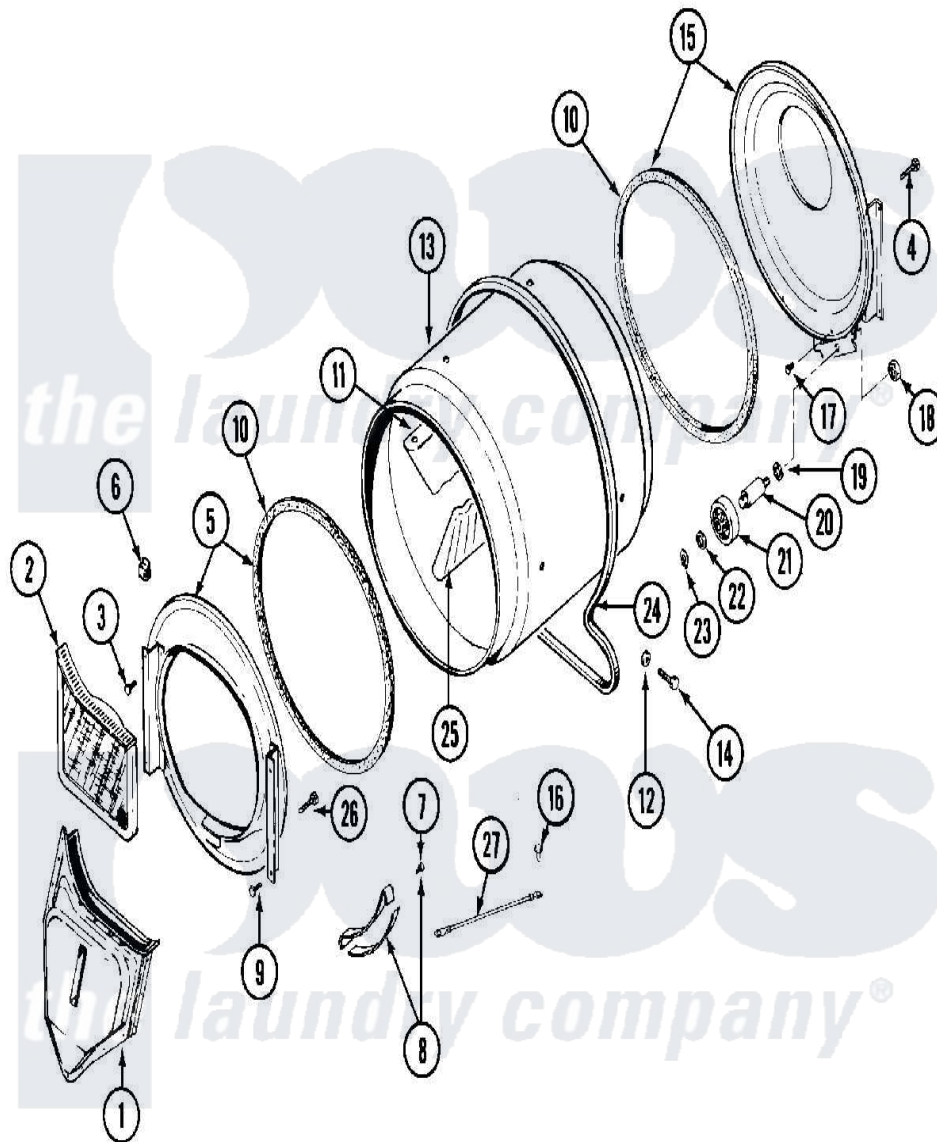

# Maytag MDE10PDEGW 06 - TUMBLER

Maytag [Residential Maytag MDE10PDEGW Dryer Parts](#) Parts Diagram 06 - TUMBLER  
 Click on the part number to view part

Item	Original Part Number	Replaced By	Status	Part Description
001	<a href="#">33001016</a>			Outlet Duct Assembly
002	33001170	<a href="#">33002970</a>		Lint Filte
003	NLA		Not Available	SCREW, TUMBLER SUPPORT
004	<a href="#">Y313561</a>			Screw---NA
005	<a href="#">33001179</a>			Front, Tumbler
006	<a href="#">Y310376</a>			Clip, Door Switch Harness
007	<a href="#">210720</a>			Rivet, Bearing To Tumbler Frnt
008	<a href="#">306508</a>			Tumbler Bearing Kit ---W
009	Y310632	<a href="#">1163839</a>		Screw
010	<a href="#">314820</a>			Seal, Tumbler
011	<a href="#">33001012</a>			Baffle
012	<a href="#">314158</a>			Washer, Baffle To Tumbler
013	33001108		Not Available	DRYER TUMBLER, W/O BAFFLES
014	<a href="#">Y310759</a>			Screw, Tumbler Baffles
015	<a href="#">33001178</a>			Back, Tumbler

016	910343	<a href="#">488234</a>	Screw 8-32 X 1/4
017	Y310632	<a href="#">1163839</a>	Screw
018	312538	<a href="#">33001443</a>	Nut, Hex
019	Y313347	<a href="#">312535</a>	Washer, Vault Mounting Brk.
020	Y312948	<a href="#">6-3129480</a>	Shaft- Tumbler
021	Y303373	<a href="#">12001541</a>	Drum Roller/Washer Assembly--W
022	<a href="#">312535</a>		Washer, Vault Mounting Brk.
023	410233	<a href="#">9703438</a>	Ring-Retrn
024	<a href="#">Y312959</a>		Poly "V" Belt For Tumbler
025	<a href="#">33001004</a>		Baffle, Tall
026	Y314110	<a href="#">33002917</a>	Screw, No.10-16
027	<a href="#">901220</a>		Ground Wire