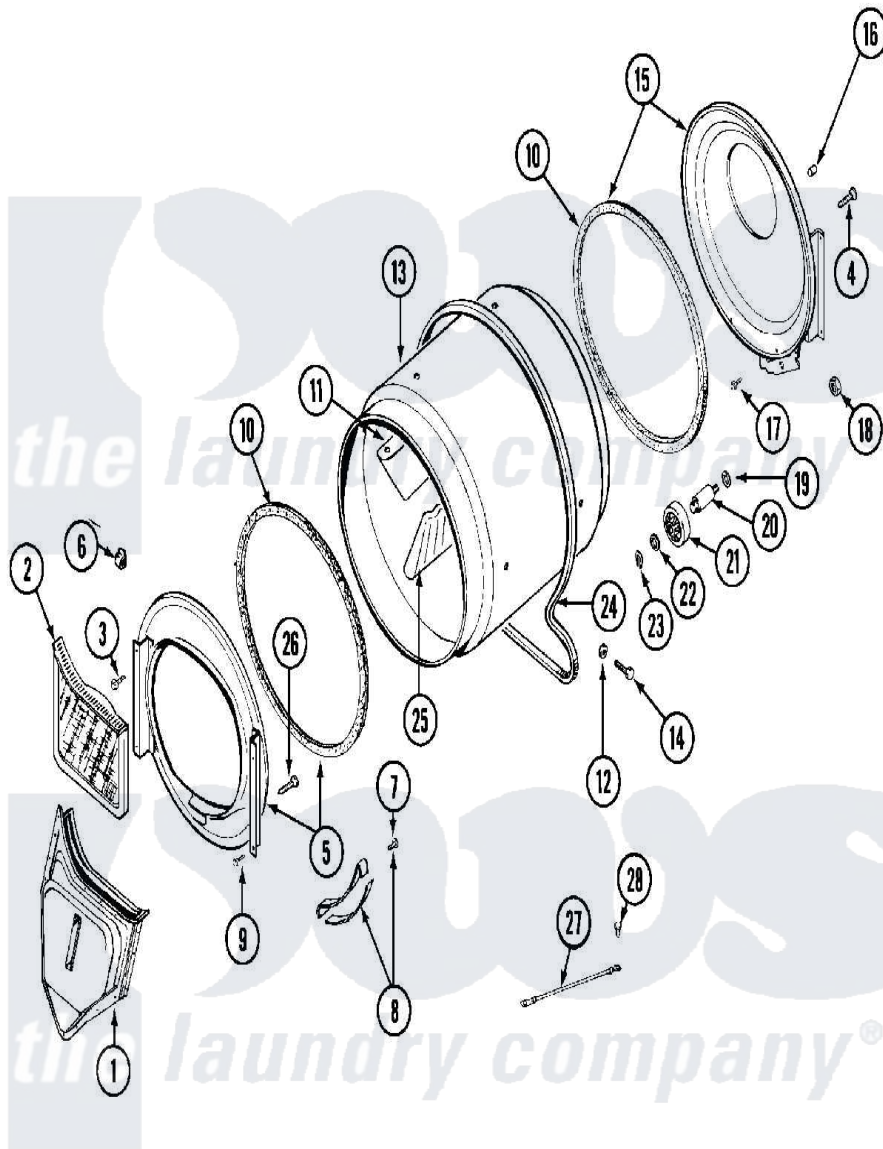

# Maytag MDE11CSACL 06 - TUMBLER

Maytag [Residential Maytag MDE11CSACL Dryer Parts](#) Parts Diagram 06 - TUMBLER  
 Click on the part number to view part

Item	Original Part Number	Replaced By	Status	Part Description
001	<a href="#">33001016</a>			Outlet Duct Assembly
002	33001170	<a href="#">33002970</a>		Lint Filte
003	NLA		Not Available	SCREW, TUMBLER SUPPORT
004	<a href="#">Y313561</a>			Screw---NA
005	<a href="#">33001179</a>			Front, Tumbler
006	<a href="#">Y310376</a>			Clip, Door Switch Harness
007	<a href="#">210720</a>			Rivet, Bearing To Tumbler Frnt
008	<a href="#">306508</a>			Tumbler Bearing Kit ---W
009	Y310632	<a href="#">1163839</a>		Screw
010	<a href="#">314820</a>			Seal, Tumbler
011	<a href="#">33001012</a>			Baffle
012	<a href="#">314158</a>			Washer, Baffle To Tumbler
013	33001108		Not Available	DRYER TUMBLER, W/O BAFFLES
014	<a href="#">Y310759</a>			Screw, Tumbler Baffles
015	<a href="#">33001178</a>			Back, Tumbler

016	NLA	Not Available	COVER, THREAD
017	Y310632	<a href="#">1163839</a>	Screw
018	312538	<a href="#">33001443</a>	Nut, Hex
019	Y313347	<a href="#">312535</a>	Washer, Vault Mounting Brk.
020	Y312948	<a href="#">6-3129480</a>	Shaft- Tumbler
021	Y303373	<a href="#">12001541</a>	Drum Roller/Washer Assembly--W
022	<a href="#">312535</a>		Washer, Vault Mounting Brk.
023	410233	<a href="#">9703438</a>	Ring-Retrn
024	<a href="#">Y312959</a>		Poly "V" Belt For Tumbler
025	<a href="#">33001004</a>		Baffle, Tall
026	Y314110	<a href="#">33002917</a>	Screw, No.10-16
027	<a href="#">901220</a>		Ground Wire
028	910343	<a href="#">488234</a>	Screw 8-32 X 1/4