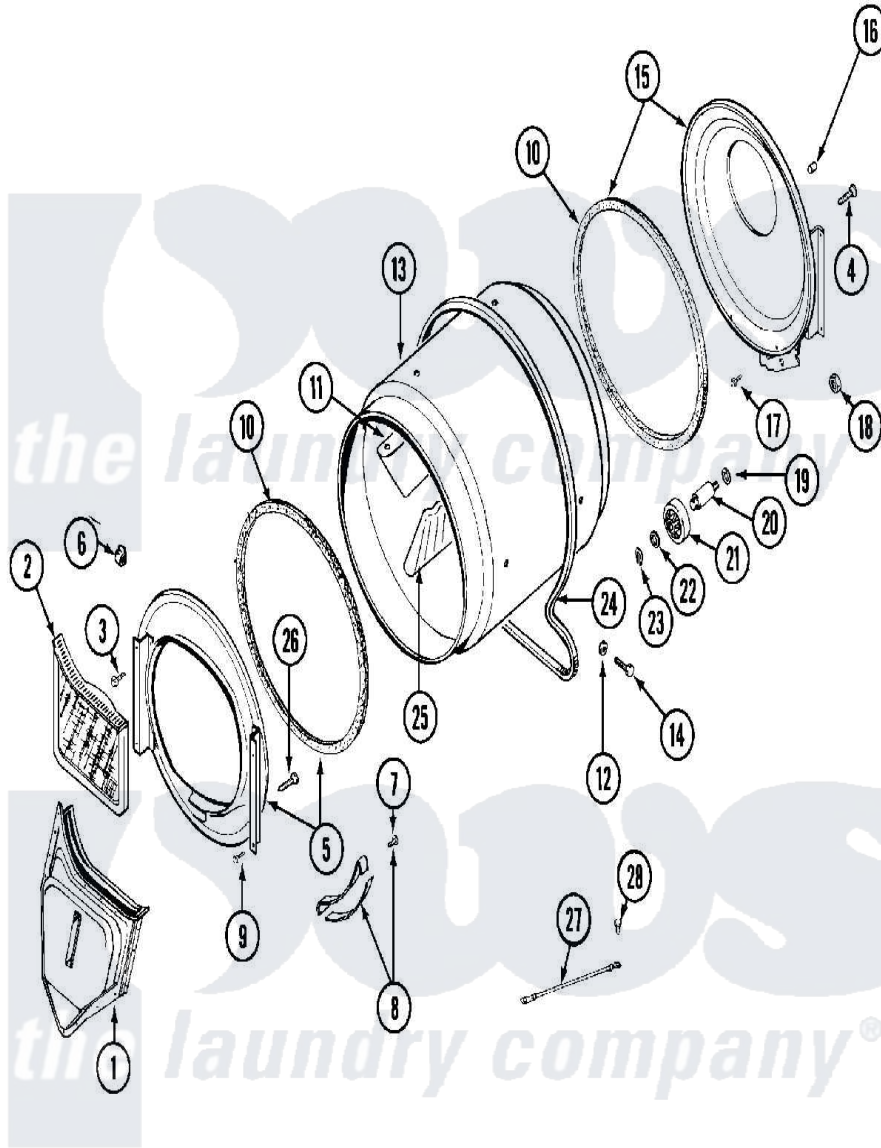

# Maytag MDE11CSAGL 06 - TUMBLER

Maytag [Residential Maytag MDE11CSAGL Dryer Parts](#) Parts Diagram 06 - TUMBLER  
 Click on the part number to view part

Item	Original Part Number	Replaced By	Status	Part Description
001	<a href="#">33001016</a>			Outlet Duct Assembly
002	33001170	<a href="#">33002970</a>		Lint Filte
003	NLA		Not Available	SCREW, TUMBLER SUPPORT
004	<a href="#">Y313561</a>			Screw---NA
005	<a href="#">33001179</a>			Front, Tumbler
006	<a href="#">Y310376</a>			Clip, Door Switch Harness
007	<a href="#">210720</a>			Rivet, Bearing To Tumbler Frnt
008	<a href="#">306508</a>			Tumbler Bearing Kit ---W
009	Y310632	<a href="#">1163839</a>		Screw
010	<a href="#">314820</a>			Seal, Tumbler
011	<a href="#">33001012</a>			Baffle
012	<a href="#">314158</a>			Washer, Baffle To Tumbler
013	33001108		Not Available	DRYER TUMBLER, W/O BAFFLES
014	<a href="#">Y310759</a>			Screw, Tumbler Baffles
015	<a href="#">33001178</a>			Back, Tumbler

016	NLA	Not Available	COVER, THREAD
017	Y310632	<a href="#">1163839</a>	Screw
018	312538	<a href="#">33001443</a>	Nut, Hex
019	Y313347	<a href="#">312535</a>	Washer, Vault Mounting Brk.
020	Y312948	<a href="#">6-3129480</a>	Shaft- Tumbler
021	Y303373	<a href="#">12001541</a>	Drum Roller/Washer Assembly--W
022	<a href="#">312535</a>		Washer, Vault Mounting Brk.
023	410233	<a href="#">9703438</a>	Ring-Retrn
024	<a href="#">Y312959</a>		Poly "V" Belt For Tumbler
025	<a href="#">33001004</a>		Baffle, Tall
026	Y314110	<a href="#">33002917</a>	Screw, No.10-16
027	<a href="#">901220</a>		Ground Wire
028	910343	<a href="#">488234</a>	Screw 8-32 X 1/4