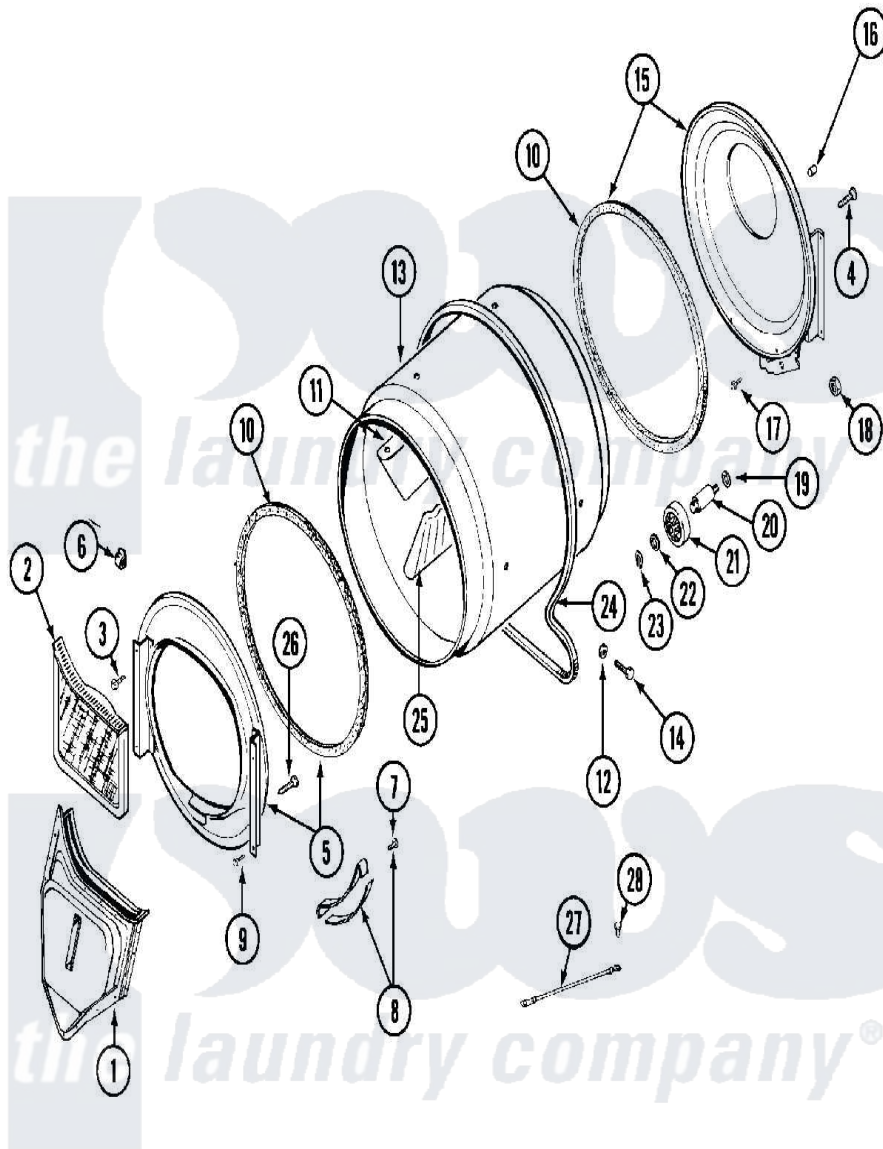

# Maytag MDE11PDADW 06 - TUMBLER

Maytag [Residential Maytag MDE11PDADW Dryer Parts](#) Parts Diagram 06 - TUMBLER  
 Click on the part number to view part

Item	Original Part Number	Replaced By	Status	Part Description
001	<a href="#">33001016</a>			Outlet Duct Assembly
002	33001170	<a href="#">33002970</a>		Lint Filte
003	NLA		Not Available	SCREW, TUMBLER SUPPORT
004	<a href="#">Y313561</a>			Screw---NA
005	<a href="#">33001179</a>			Front, Tumbler
006	<a href="#">Y310376</a>			Clip, Door Switch Harness
007	<a href="#">210720</a>			Rivet, Bearing To Tumbler Frnt
008	<a href="#">306508</a>			Tumbler Bearing Kit ---W
009	Y310632	<a href="#">1163839</a>		Screw
010	<a href="#">314820</a>			Seal, Tumbler
011	<a href="#">33001012</a>			Baffle
012	<a href="#">314158</a>			Washer, Baffle To Tumbler
013	33001108		Not Available	DRYER TUMBLER, W/O BAFFLES
014	<a href="#">Y310759</a>			Screw, Tumbler Baffles
015	<a href="#">33001178</a>			Back, Tumbler

016	NLA	Not Available	COVER, THREAD
017	Y310632	<a href="#">1163839</a>	Screw
018	312538	<a href="#">33001443</a>	Nut, Hex
019	Y313347	<a href="#">312535</a>	Washer, Vault Mounting Brk.
020	Y312948	<a href="#">6-3129480</a>	Shaft- Tumbler
021	Y303373	<a href="#">12001541</a>	Drum Roller/Washer Assembly--W
022	<a href="#">312535</a>		Washer, Vault Mounting Brk.
023	410233	<a href="#">9703438</a>	Ring-Retrn
024	<a href="#">Y312959</a>		Poly "V" Belt For Tumbler
025	<a href="#">33001004</a>		Baffle, Tall
026	Y314110	<a href="#">33002917</a>	Screw, No.10-16
027	<a href="#">901220</a>		Ground Wire
028	910343	<a href="#">488234</a>	Screw 8-32 X 1/4