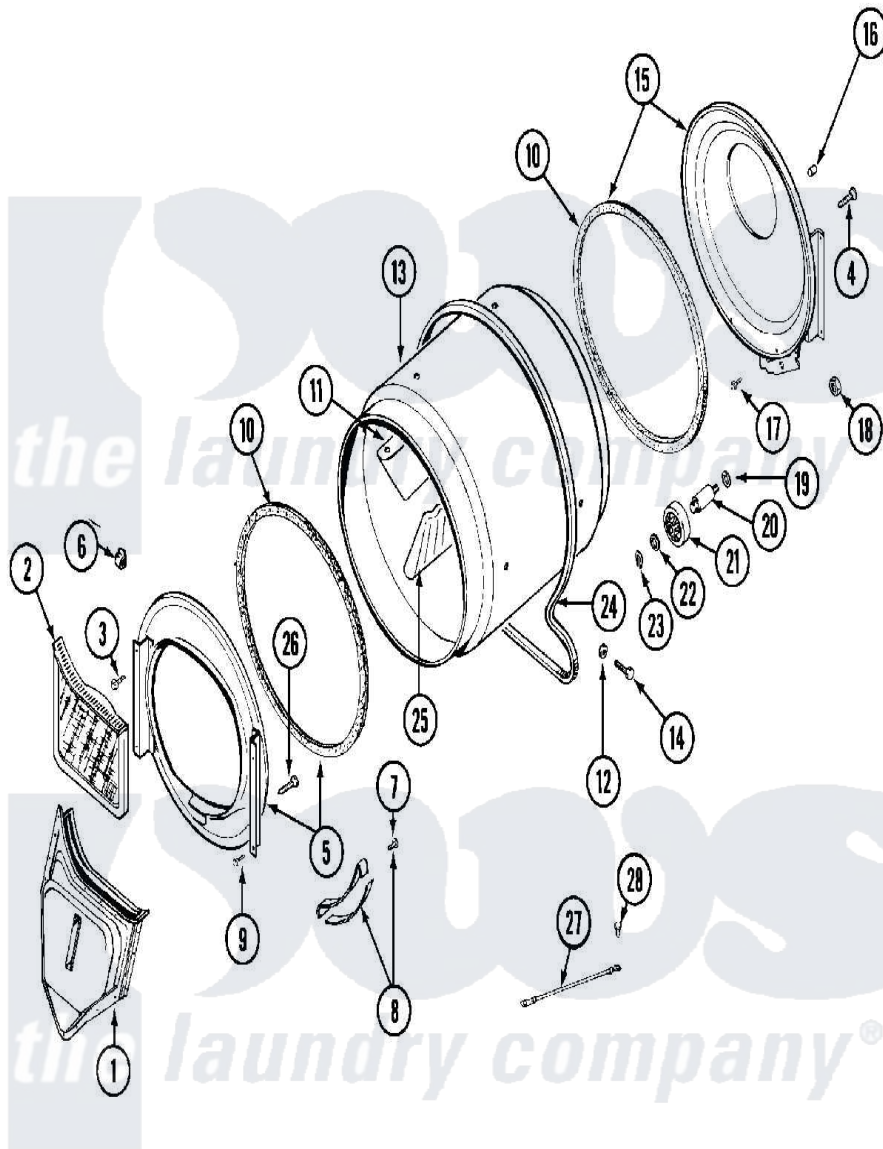

# Maytag MDE13PDBCL 05 - TUMBLER

Maytag Residential Maytag MDE13PDBCL Dryer Parts Parts Diagram 05 - TUMBLER  
 Click on the part number to view part

Item	Original Part Number	Replaced By	Status	Part Description
001	<a href="#">33001016</a>			Outlet Duct Assembly
002	33001170	<a href="#">33002970</a>		Lint Filte
003	NLA		Not Available	SCREW, TUMBLER SUPPORT
004	<a href="#">Y313561</a>			Screw---NA
005	<a href="#">33001179</a>			Front, Tumbler
006	<a href="#">Y310376</a>			Clip, Door Switch Harness
007	<a href="#">210720</a>			Rivet, Bearing To Tumbler Frnt
008	<a href="#">306508</a>			Tumbler Bearing Kit ---W
009	Y310632	<a href="#">1163839</a>		Screw
010	<a href="#">314820</a>			Seal, Tumbler
011	<a href="#">33001012</a>			Baffle
012	<a href="#">314158</a>			Washer, Baffle To Tumbler
013	33001108		Not Available	DRYER TUMBLER, W/O BAFFLES
014	<a href="#">Y310759</a>			Screw, Tumbler Baffles
015	<a href="#">33001178</a>			Back, Tumbler

016	NLA	Not Available	COVER, THREAD
017	Y310632	<a href="#">1163839</a>	Screw
018	312538	<a href="#">33001443</a>	Nut, Hex
019	Y313347	<a href="#">312535</a>	Washer, Vault Mounting Brk.
020	Y312948	<a href="#">6-3129480</a>	Shaft- Tumbler
021	Y303373	<a href="#">12001541</a>	Drum Roller/Washer Assembly--W
022	<a href="#">312535</a>		Washer, Vault Mounting Brk.
023	410233	<a href="#">9703438</a>	Ring-Retrn
024	<a href="#">Y312959</a>		Poly "V" Belt For Tumbler
025	<a href="#">33001004</a>		Baffle, Tall
026	Y314110	<a href="#">33002917</a>	Screw, No.10-16
027	<a href="#">901220</a>		Ground Wire
028	910343	<a href="#">488234</a>	Screw 8-32 X 1/4