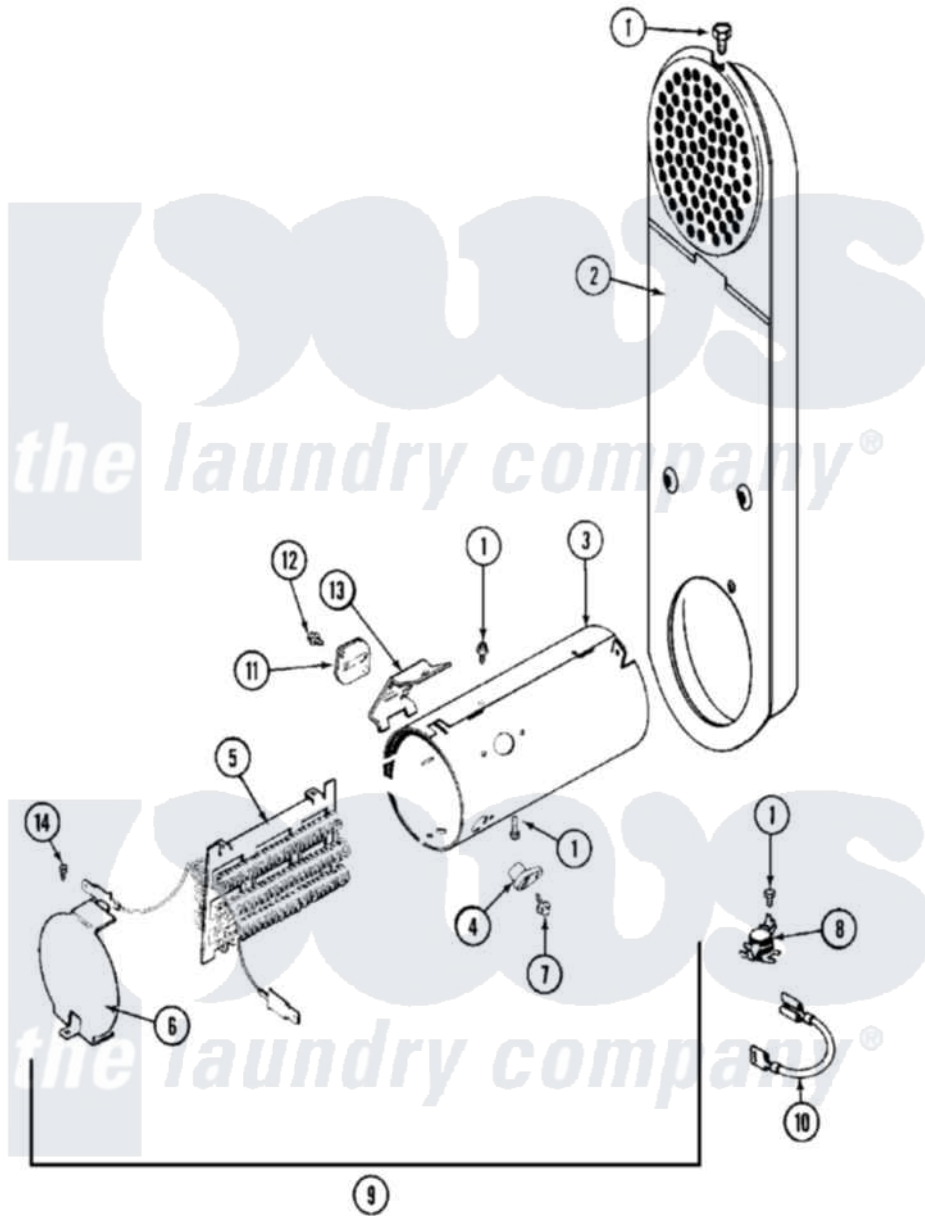

# Maytag MDE16MNAZW 05 - HEATER

Maytag Residential Maytag MDE16MNAZW Dryer Parts Diagram 05 - HEATER  
 Click on the part number to view part

Item	Original Part Number	Replaced By	Status	Part Description
001	211294	<a href="#">90767</a>		Screw, 8A X 3/8 HeX Washer Head Tapping
002	33001803	<a href="#">33003038</a>		Assembly, Inlet Duct-Elec
003	<a href="#">314995</a>			Enclosure, Heater
004	<a href="#">314998</a>			Insulator, Terminal
005	307184	<a href="#">Y308612</a>		Heater Sub-Assembly
"	307185	<a href="#">308614</a>		Heater Sub-Assembly
"	307186	<a href="#">Y308615</a>		Heater Sub-Assembly
006	<a href="#">314999</a>			Shield, Radiant
007	NLA		Not Available	SCREW, TERMINAL INSULATOR
008	<a href="#">303396</a>			Thermostat, Hi-Limit
009	<a href="#">307178</a>			Heater Assembly
"	<a href="#">307179</a>			Heater Assembly
"	307180	<a href="#">33001400</a>		Heater Assembly
010	<a href="#">Y307173</a>			Wire, Jumper
011	<a href="#">307473</a>			Fuse, Thermal

012	NLA	Not Available	SCREW
013	<a href="#">315346</a>		Bracket, Thermal Fuse
014	22001996	<a href="#">3370225</a>	Screw
015	Y308590	<a href="#">W10116795</a>	Heater