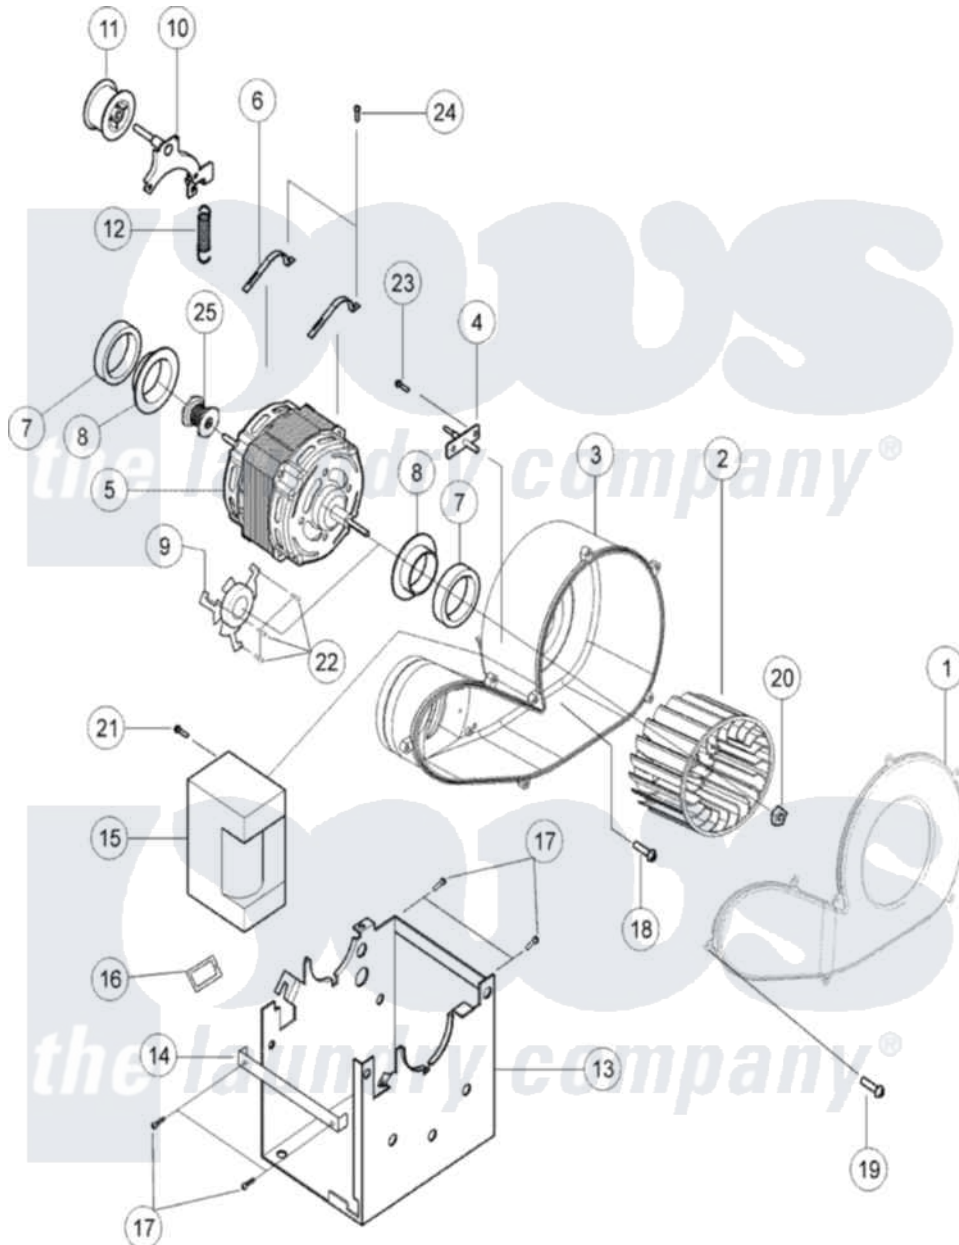

# Maytag MDE2440BGW 04 - MOTOR - FAN - DUCT

Maytag Residential Maytag MDE2440BGW Dryer Parts Parts Diagram 04 - MOTOR - FAN - DUCT  
 Click on the part number to view part

Item	Original Part Number	Replaced By	Status	Part Description
1	<a href="#">35001052</a>			Cover-Duct Fan
2	<a href="#">35001054</a>			Fan-Blower Wheel Assembly-Dryer
3	<a href="#">35001055</a>			Duct-Fan
4	<a href="#">35001056</a>			Assembly-Thermistor
5	<a href="#">35001056</a>			Assembly-Thermistor
6	<a href="#">35001058</a>			Fixer-Motor
7	<a href="#">35001059</a>			Cushion-Motor
8	<a href="#">35001060</a>			Bushing-Motor
9	<a href="#">35001061</a>			Support-Motor
10	<a href="#">35001062</a>			Bracket-Idler
11	35001063	<a href="#">35001256</a>		Idler Asse
12	<a href="#">35001046</a>			Spring-Tension
13	<a href="#">35001064</a>			Bracket-Motor
14	<a href="#">35001065</a>			Support-Bracket Motor
15	35001066	<a href="#">12002778</a>		Condensor
16	35001004	<a href="#">M0585401</a>		Tie, Wire

17	6002-000239		Not Available	Screw-Tapping (10)
18	6002-000239		Not Available	Screw-Tapping (10)
19	34001184	<a href="#">489355</a>		Screw, 8 X 1/2
20	<a href="#">34001188</a>			Nut-Hex
21	34001184	<a href="#">489355</a>		Screw, 8 X 1/2
22	34001041	<a href="#">52001115</a>		Screw
23	34001184	<a href="#">489355</a>		Screw, 8 X 1/2
24	6002-000239		Not Available	Screw-Tapping (10)
25	<a href="#">35001181</a>			Holder-Belt