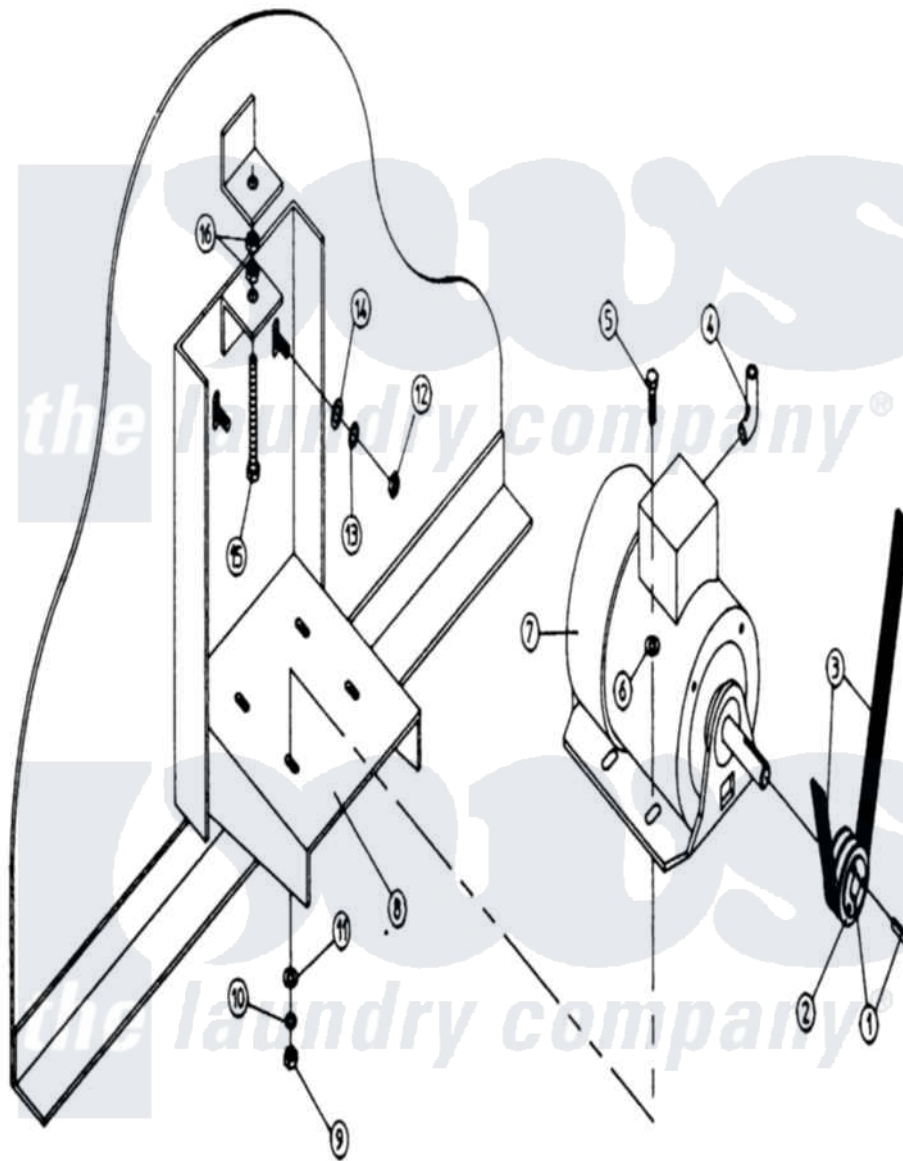

Maytag MDG100PN1 17 - TUMBLER MOTOR MOUNT ASSEMBLY

Maytag [Residential Maytag MDG100PN1 Dryer Parts](#) Parts Diagram 17 - TUMBLER MOTOR MOUNT ASSEMBLY
 Click on the part number to view part

Item	Original Part Number	Replaced By	Status	Part Description
000	W10124350		Not Available	ORDER PARTS FROM AMERICAN DRYER CORP AT 508-678-9000
001	A101121	101121		Ja X 5 8 B
002	A101114	101114		2.65 Pull
003	A100102	W10146549		3vx740 V-B
004	A120200	W10149189		3 8- 90 DE
005	A150513		Not Available	BOLT
006	A153001	153001		5 16 Flat
007	A100029	100029		3 4hp 200-
"	W10124350		Not Available	CHECK PART NUMBER ON MOTOR DATA LABEL TO VERIFY CORRECT
008	A800952	800952		Ad- 100 12
"	A800953	800953		100 120
009	A152004	8182933		Nut, Hex
010	A153002	8182939		Washer, Lock
011	A153001	153001		5 16 Flat

012	A152004	8182933	Nut, Hex
013	A153002	8182939	Washer, Lock
014	A153001	153001	5 16 Flat
015	A150619	150619	3 8-16 X 3
016	A152005	152005	3 8-16 Hex