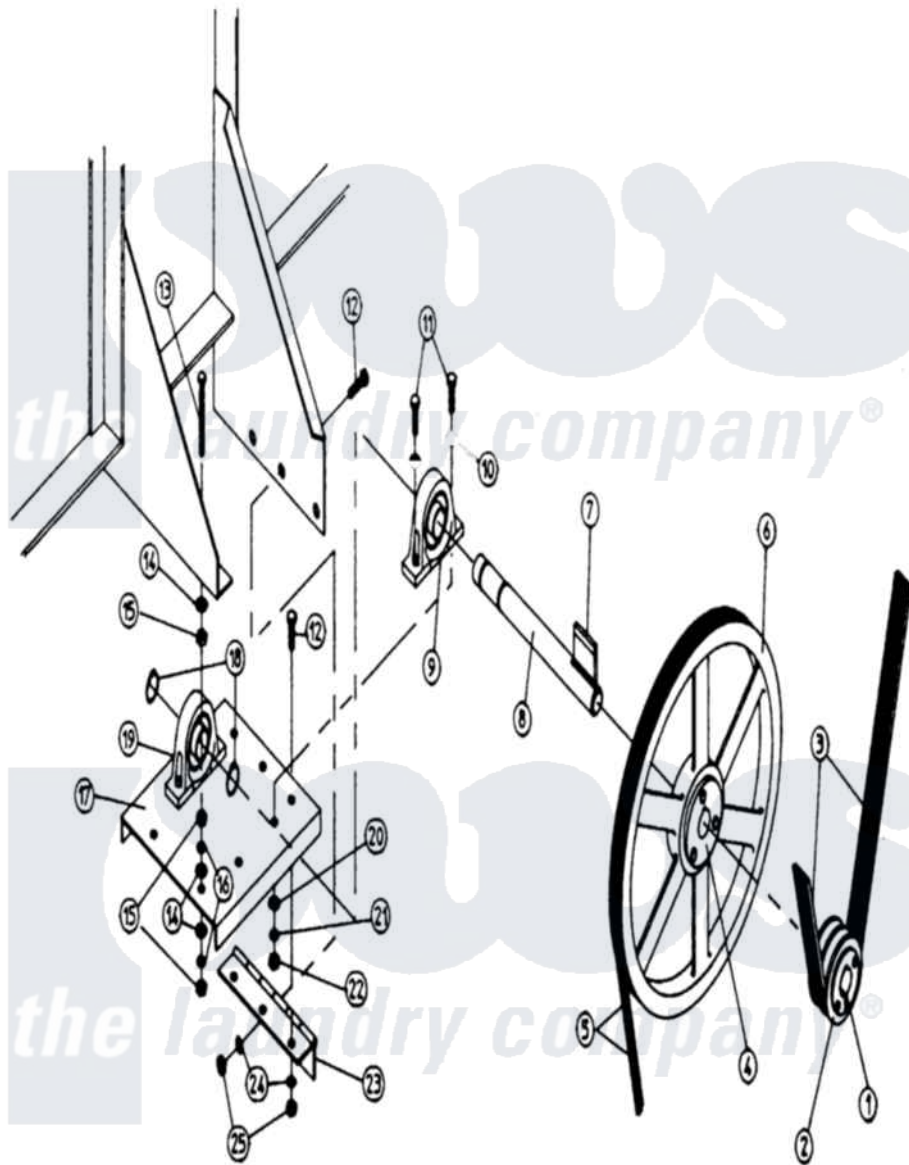

Maytag MDG100PN1W 10 - IDLER BEARING MOUNT ASSEMBLY

Maytag [Residential Maytag MDG100PN1W Dryer Parts](#) Parts Diagram 10 - IDLER BEARING MOUNT ASSEMBLY
 Click on the part number to view part

Item	Original Part Number	Replaced By	Status	Part Description
000	W10124350		Not Available	ORDER PARTS FROM AMERICAN DRYER CORP AT 508-678-9000
001	A101110	101110		L X 1 Bus
002	A101113	101113		2A3.0 Pull
003	A100104	W10146551		A68 V Belt
004	A101107	101107		Sk X 1.0 B
005	A100102	W10146549		3vx740 V-B
006	A101112	101112		19 Pulley
007	A100715	100715		1 4 X 1 4
008	A301852	301852		100 120
009	A100205		Not Available	BEARING, PILLOW BLOCK
010	A153004	153004		3 8 X 1
011	A150600	150600		3 8-16 X 1
012	A150512	150512		1 4-20 X 1
013	A150509	150509		5 16-18 X
014	A153001	153001		5 16 Flat

015	A152004	8182933	Nut, Hex
016	A153002	8182939	Washer, Lock
017	A311401	311401	Idler Bear
"	A801001	W10149289	100 120 ID
018	A100800	W10149213	1 External
019	A100205		Not Available BEARING, PILLOW BLOCK
020	A153004	153004	3 8 X 1
021	A153005	153005	3 8 Split
022	A152005	152005	3 8-16 Hex
023	A103005	103005	100 120 17
024	A153007	153007	1 4 Split
025	A152002	152002	1 4-20 Hex