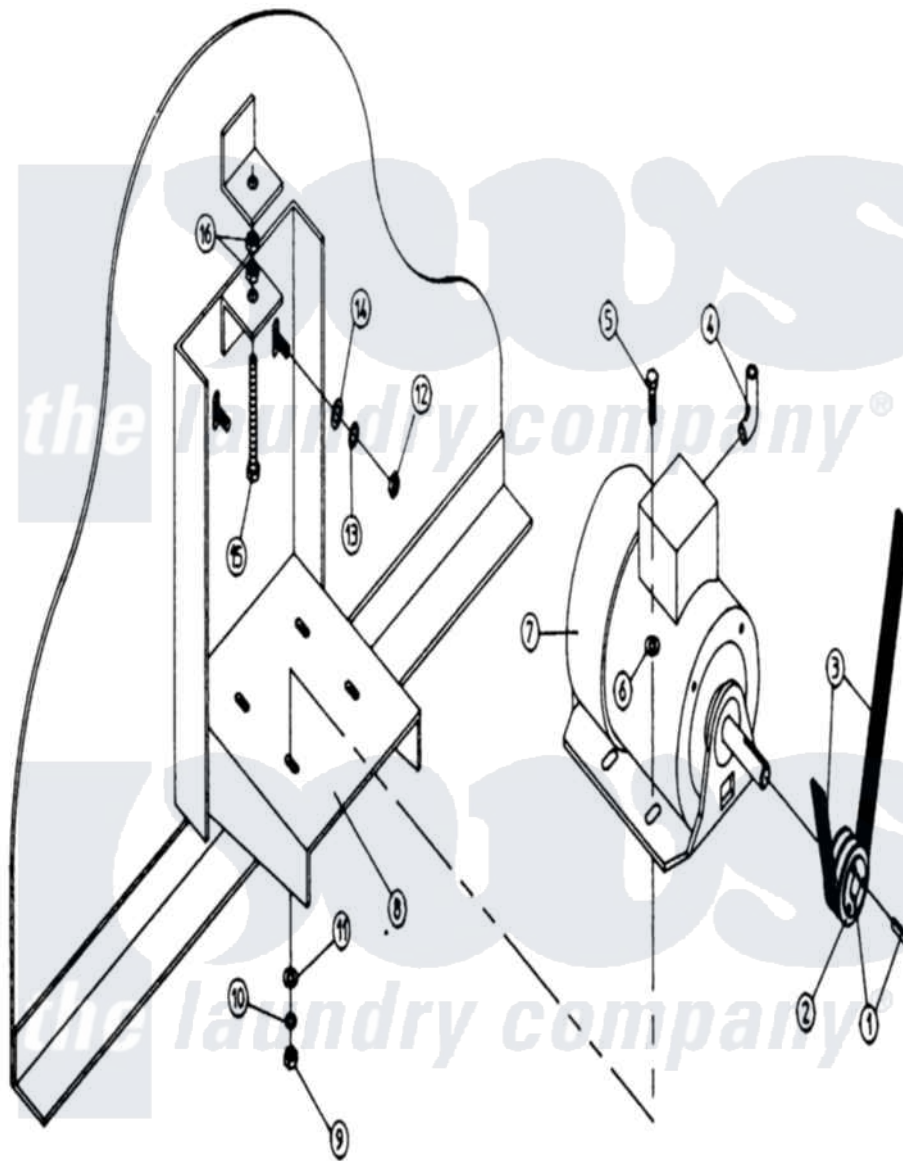

# Maytag MDG100PN1W 17 - TUMBLER MOTOR MOUNT ASSEMBLY

Maytag Residential Maytag MDG100PN1W Dryer Parts Parts Diagram 17 - TUMBLER MOTOR MOUNT ASSEMBLY  
 Click on the part number to view part

Item	Original Part Number	Replaced By	Status	Part Description
000	W10124350		Not Available	ORDER PARTS FROM AMERICAN DRYER CORP AT 508-678-9000
001	A101121	<a href="#">101121</a>		Ja X 5 8 B
002	A101114	<a href="#">101114</a>		2.65 Pull
003	A100102	<a href="#">W10146549</a>		3vx740 V-B
004	A120200	<a href="#">W10149189</a>		3 8- 90 DE
005	A150513		Not Available	BOLT
006	A153001	<a href="#">153001</a>		5 16 Flat
007	A100029	<a href="#">100029</a>		3 4hp 200-
"	W10124350		Not Available	CHECK PART NUMBER ON MOTOR DATA LABEL TO VERIFY CORRECT
008	A800952	<a href="#">800952</a>		Ad- 100 12
"	A800953	<a href="#">800953</a>		100 120
009	A152004	<a href="#">8182933</a>		Nut, Hex
010	A153002	<a href="#">8182939</a>		Washer, Lock
011	A153001	<a href="#">153001</a>		5 16 Flat

012	A152004	<a href="#">8182933</a>	Nut, Hex
013	A153002	<a href="#">8182939</a>	Washer, Lock
014	A153001	<a href="#">153001</a>	5 16 Flat
015	A150619	<a href="#">150619</a>	3 8-16 X 3
016	A152005	<a href="#">152005</a>	3 8-16 Hex