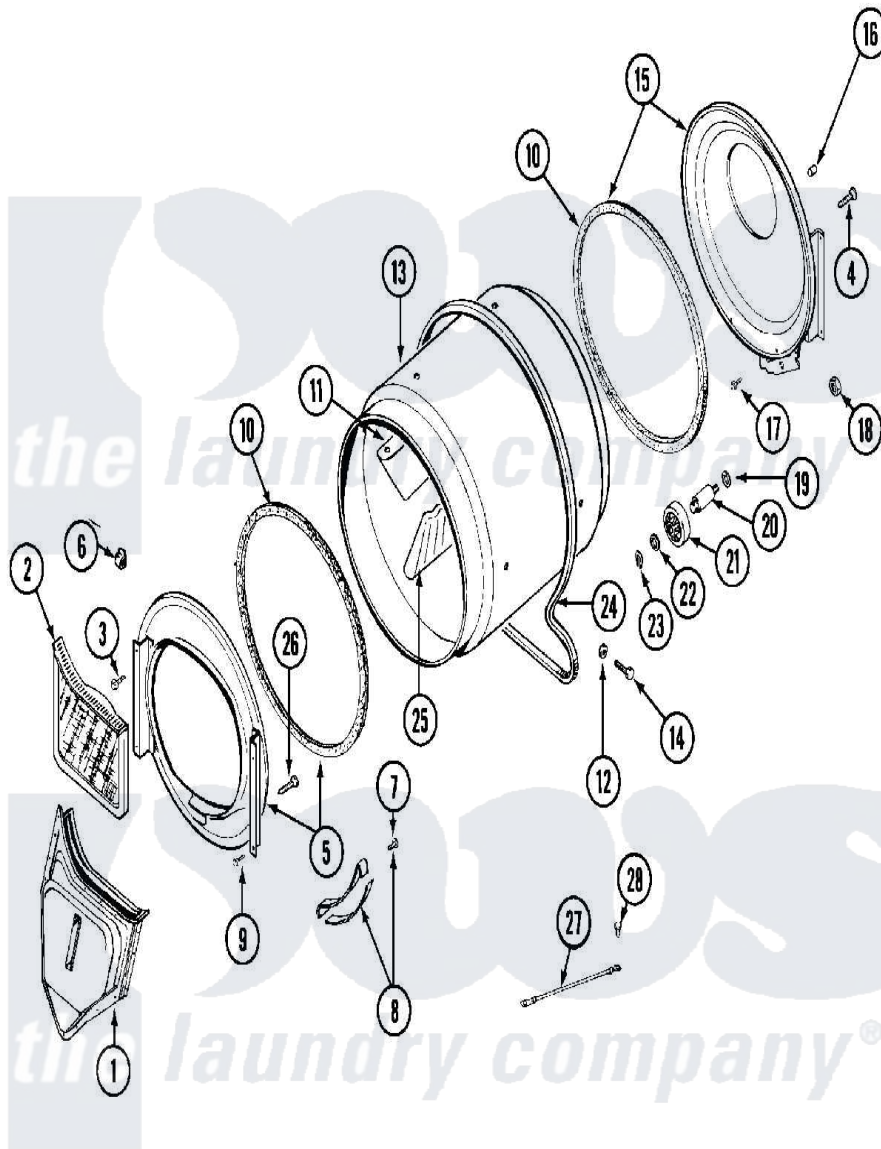

# Maytag MDG10CSAGL 06 - TUMBLER

Maytag [Residential Maytag MDG10CSAGL Dryer Parts](#) Parts Diagram 06 - TUMBLER  
 Click on the part number to view part

Item	Original Part Number	Replaced By	Status	Part Description
001	<a href="#">33001016</a>			Outlet Duct Assembly
002	33001170	<a href="#">33002970</a>		Lint Filte
003	NLA		Not Available	SCREW, TUMBLER SUPPORT
004	<a href="#">Y313561</a>			Screw---NA
005	<a href="#">33001179</a>			Front, Tumbler
006	<a href="#">Y310376</a>			Clip, Door Switch Harness
007	<a href="#">210720</a>			Rivet, Bearing To Tumbler Frnt
008	<a href="#">306508</a>			Tumbler Bearing Kit ---W
009	Y310632	<a href="#">1163839</a>		Screw
010	<a href="#">314820</a>			Seal, Tumbler
011	<a href="#">33001012</a>			Baffle
012	<a href="#">314158</a>			Washer, Baffle To Tumbler
013	33001108		Not Available	DRYER TUMBLER, W/O BAFFLES
014	<a href="#">Y310759</a>			Screw, Tumbler Baffles
015	<a href="#">33001178</a>			Back, Tumbler

016	NLA	Not Available	COVER, THREAD
017	Y310632	<a href="#">1163839</a>	Screw
018	312538	<a href="#">33001443</a>	Nut, Hex
019	Y313347	<a href="#">312535</a>	Washer, Vault Mounting Brk.
020	Y312948	<a href="#">6-3129480</a>	Shaft- Tumbler
021	Y303373	<a href="#">12001541</a>	Drum Roller/Washer Assembly--W
022	<a href="#">312535</a>		Washer, Vault Mounting Brk.
023	410233	<a href="#">9703438</a>	Ring-Retrn
024	<a href="#">Y312959</a>		Poly "V" Belt For Tumbler
025	<a href="#">33001004</a>		Baffle, Tall
026	Y314110	<a href="#">33002917</a>	Screw, No.10-16
027	<a href="#">901220</a>		Ground Wire
028	910343	<a href="#">488234</a>	Screw 8-32 X 1/4