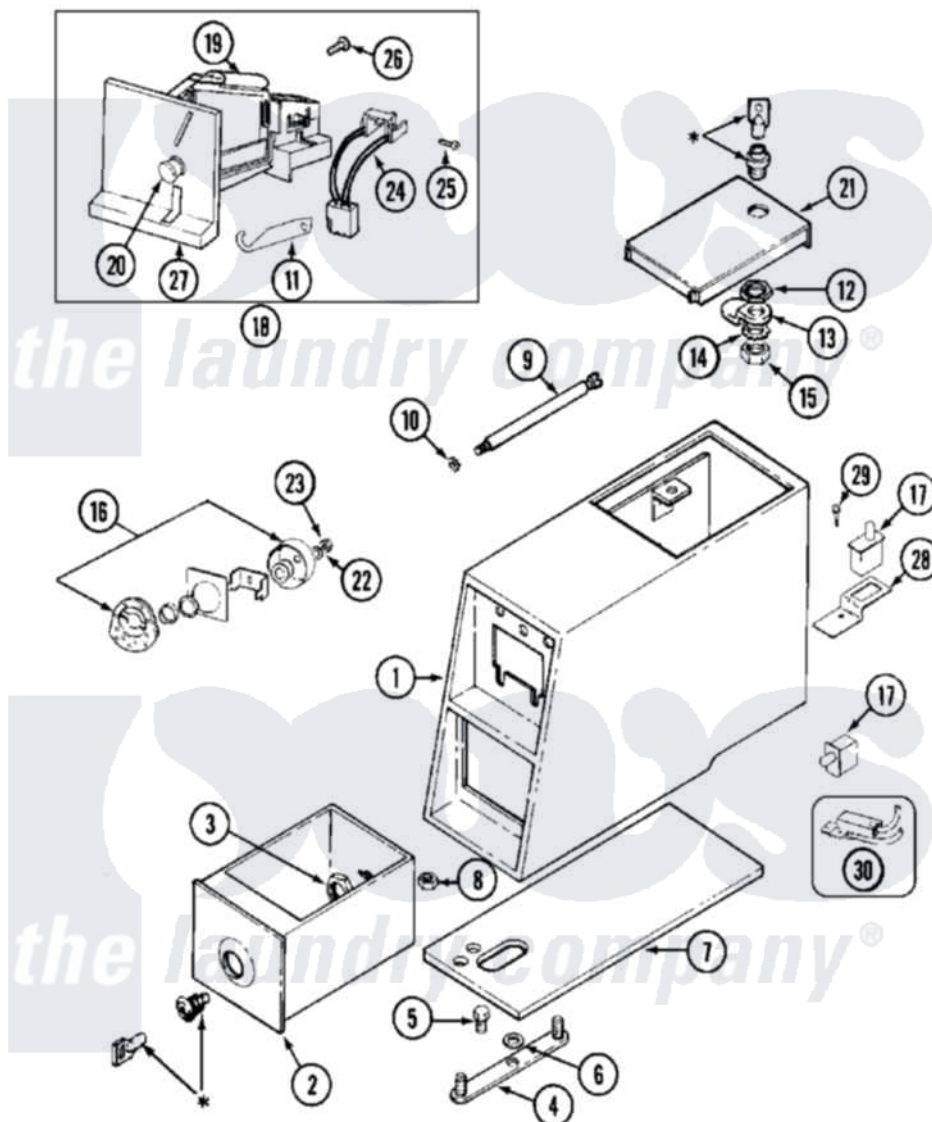

**Maytag MDG10DAABL 09 - CONTROL CNTR (SERIAL SUFFIX KB & AFTER)**

**\*CONTACT YOUR COMMERCIAL LAUNDRY DISTRIBUTOR**

Maytag [Residential Maytag MDG10DAABL Dryer Parts](#) Parts Diagram 09 - CONTROL CNTR (SERIAL SUFFIX KB & AFTER)

[Click on the part number to view part](#)

Item	Original Part Number	Replaced By	Status	Part Description
001	<a href="#">22001407</a>			Case, Coin Slide
"	<a href="#">22001408</a>			(ALM)
002	207912	<a href="#">208884</a>		Coin Box K
"	207912L	<a href="#">208884</a>		Coin Box K
003	212328	<a href="#">W10139762</a>		Hex Nut, 3/4-27
004	NLA		Not Available	STRAP, MOUNTING
005	211294	<a href="#">90767</a>		Screw, 8A X 3/8 HeX Washer Head Tapping
006	<a href="#">910309</a>			Washer, Mounting Strap
007	<a href="#">214660</a>			Gasket, Control Center
008	Y052740	<a href="#">62739</a>		Nut, Lock
009	<a href="#">213035</a>			Bolt, Locking
010	<a href="#">910181</a>			Lockwasher, Terminal Block
011	<a href="#">216011</a>			Spring, Return Button
012	212328	<a href="#">W10139762</a>		Hex Nut, 3/4-27