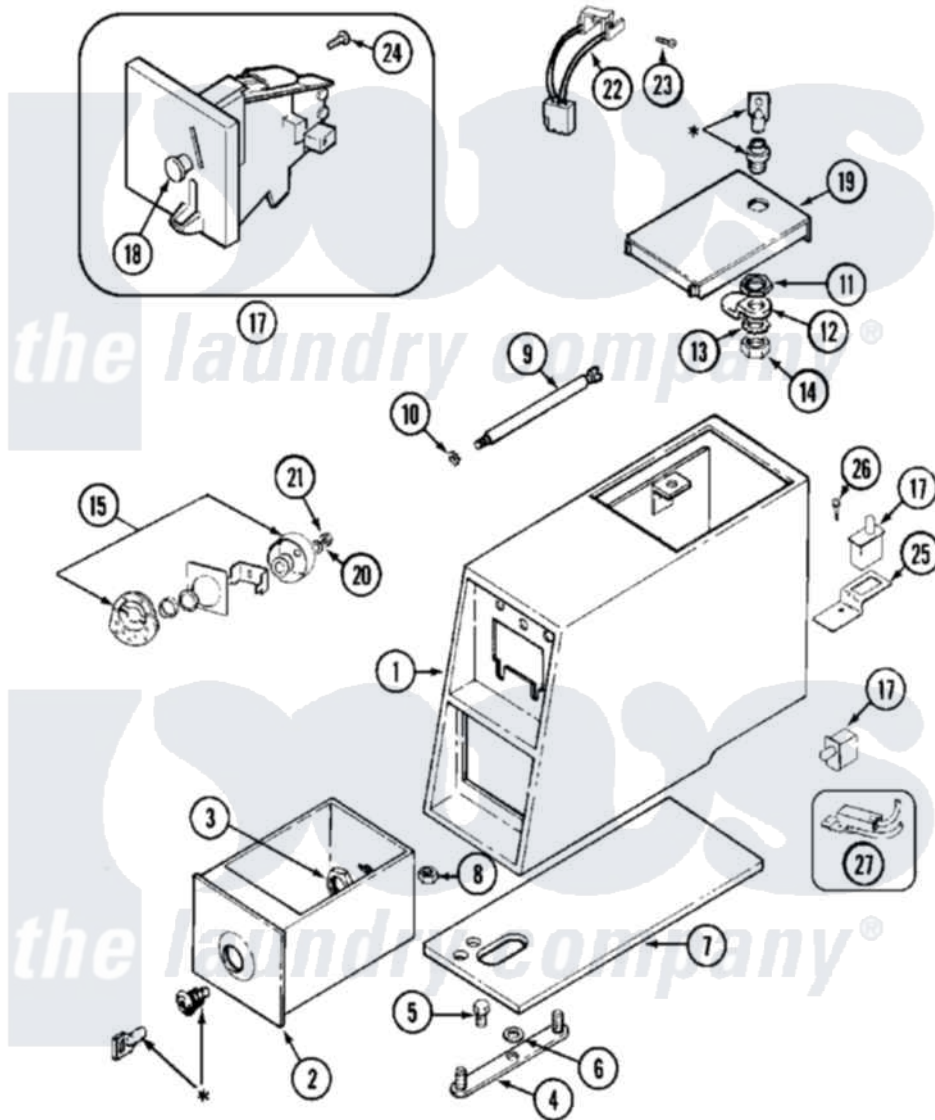

# Maytag MDG10PDAAW 11 - CONTROL CNTR (SERIAL SUFFIX QB & AFTER)

\* CONTACT YOUR COMMERCIAL LAUNDRY DISTRIBUTOR

Maytag [Residential Maytag MDG10PDAAW Dryer Parts](#) Parts Diagram 11 - CONTROL CNTR (SERIAL SUFFIX QB & AFTER)

[Click on the part number to view part](#)

Item	Original Part Number	Replaced By	Status	Part Description
001	<a href="#">22001407</a>			Case, Coin Slide
"	<a href="#">22001408</a>			(ALM)
002	207912	<a href="#">208884</a>		Coin Box K
"	207912L	<a href="#">208884</a>		Coin Box K
003	212328	<a href="#">W10139762</a>		Hex Nut, 3/4-27
004	NLA		Not Available	STRAP, MOUNTING
005	211294	<a href="#">90767</a>		Screw, 8A X 3/8 HeX Washer Head Tapping
006	<a href="#">910309</a>			Washer, Mounting Strap
007	<a href="#">214660</a>			Gasket, Control Center
008	Y052740	<a href="#">62739</a>		Nut, Lock
009	<a href="#">213035</a>			Bolt, Locking
010	<a href="#">910181</a>			Lockwasher, Terminal Block
011	212328	<a href="#">W10139762</a>		Hex Nut, 3/4-27
012	213750	<a href="#">W10133266</a>		Cam-Lock

013	22001354	<a href="#">W10177242</a>	Hex-Nut 9/32 - 28
014	<a href="#">22001355</a>		Nut, Lock Cam
015	NLA	Not Available	LOCK CAM ASSEMBLY
016	<a href="#">33001250</a>		Switch, Vault And Service Door
"	912012	<a href="#">3400409</a>	Screw
017	<a href="#">207948</a>		Coin Drop Assembly
"	22002143	Not Available	FACEPLATE
"	NLA	Not Available	(CAN.)
018	<a href="#">216200</a>		Face Plate Return Button
019	204216	Not Available	DOOR, ACCESS (WHT)
"	<a href="#">204216L</a>		Door, Access
020	22001354	<a href="#">W10177242</a>	Hex-Nut 9/32 - 28
021	<a href="#">216203</a>		Lockwasher, Double "D"
"	<a href="#">22001355</a>		Nut, Lock Cam
022	<a href="#">206799</a>		Optic Switch Assembly
023	<a href="#">314665</a>		Screw, Switch Assembly
024	<a href="#">216068</a>		Screw, Coin Drop
025	<a href="#">22001404</a>		Bracket, Service Switch
026	212276	<a href="#">W10116760</a>	Screw
027	<a href="#">208045</a>		Harness, Wire Sensor Switch To Circuit Brd