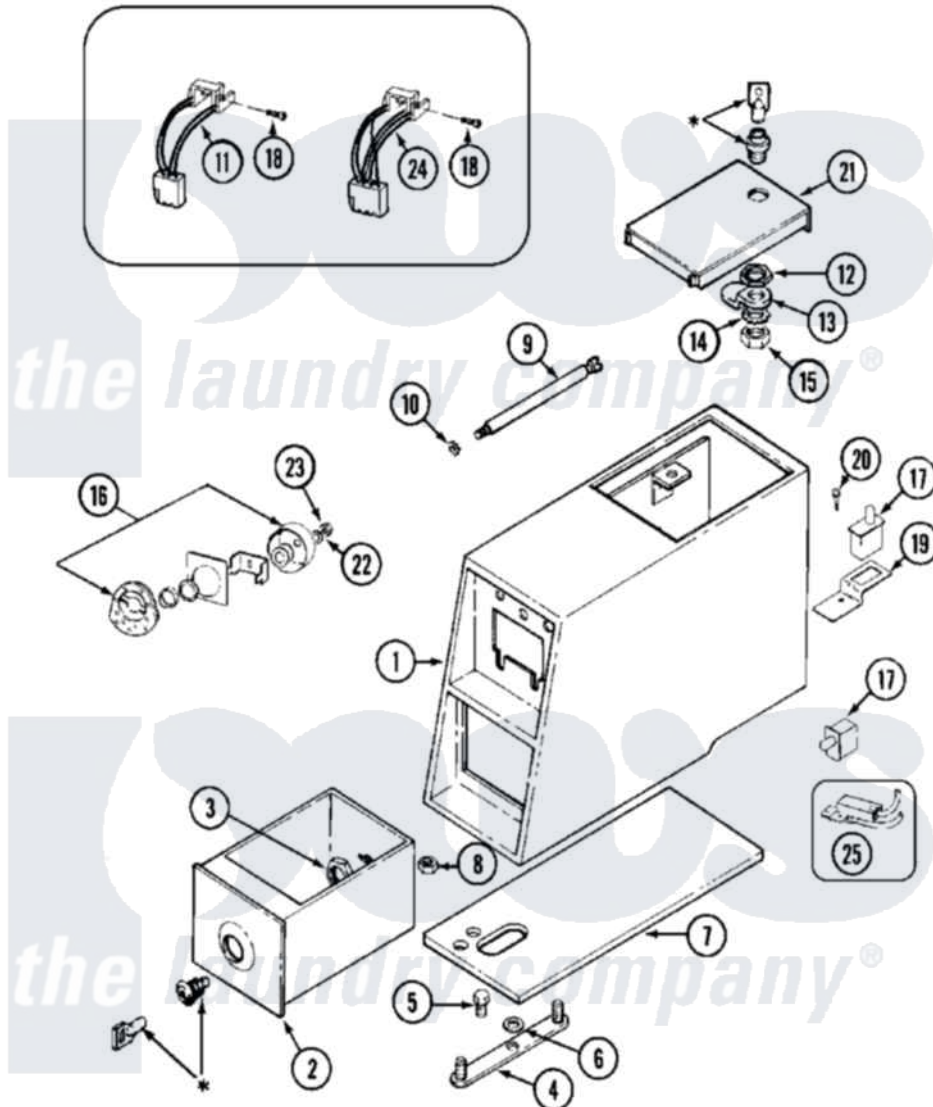

# Maytag MDG10PDEGL 02 - CONTROL CENTER

\* CONTACT YOUR COMMERCIAL LAUNDRY DISTRIBUTOR

Maytag [Residential Maytag MDG10PDEGL Dryer Parts](#) Parts Diagram 02 - CONTROL CENTER

[Click on the part number to view part](#)

Item	Original Part Number	Replaced By	Status	Part Description
001	<a href="#">22001407</a>			Case, Coin Slide
"	<a href="#">22001408</a>			(ALM)
002	207912	<a href="#">208884</a>		Coin Box K
"	207912L	<a href="#">208884</a>		Coin Box K
003	212328	<a href="#">W10139762</a>		Hex Nut, 3/4-27
004	NLA		Not Available	STRAP, MOUNTING
005	211294	<a href="#">90767</a>		Screw, 8A X 3/8 HeX Washer Head Tapping
006	<a href="#">910309</a>			Washer, Mounting Strap
007	<a href="#">214660</a>			Gasket, Control Center
008	Y052740	<a href="#">62739</a>		Nut, Lock
009	<a href="#">211605</a>			Bezel, Timer Dial
"	<a href="#">213035</a>			Bolt, Locking
010	<a href="#">910181</a>			Lockwasher, Terminal Block
011	207953	<a href="#">22001260</a>		Optic Switch Assembly
012	212328	<a href="#">W10139762</a>		Hex Nut, 3/4-27
013	213750	<a href="#">W10133266</a>		Cam-Lock

014	22001354	<a href="#">W10177242</a>	Hex-Nut 9/32 - 28
015	<a href="#">22001355</a>		Nut, Lock Cam
016	NLA	Not Available	LOCK CAM ASSEMBLY
017	<a href="#">33001250</a>		Switch, Vault And Service Door
018	<a href="#">314665</a>		Screw, Switch Assembly
019	<a href="#">22001404</a>		Bracket, Service Switch
020	212276	<a href="#">W10116760</a>	Screw
021	204216	Not Available	DOOR, ACCESS (WHT)
"	<a href="#">204216L</a>		Door, Access
022	22001354	<a href="#">W10177242</a>	Hex-Nut 9/32 - 28
023	<a href="#">22001355</a>		Nut, Lock Cam
024	<a href="#">206799</a>		Optic Switch Assembly
025	<a href="#">208045</a>		Harness, Wire Sensor Switch To Circuit Brd