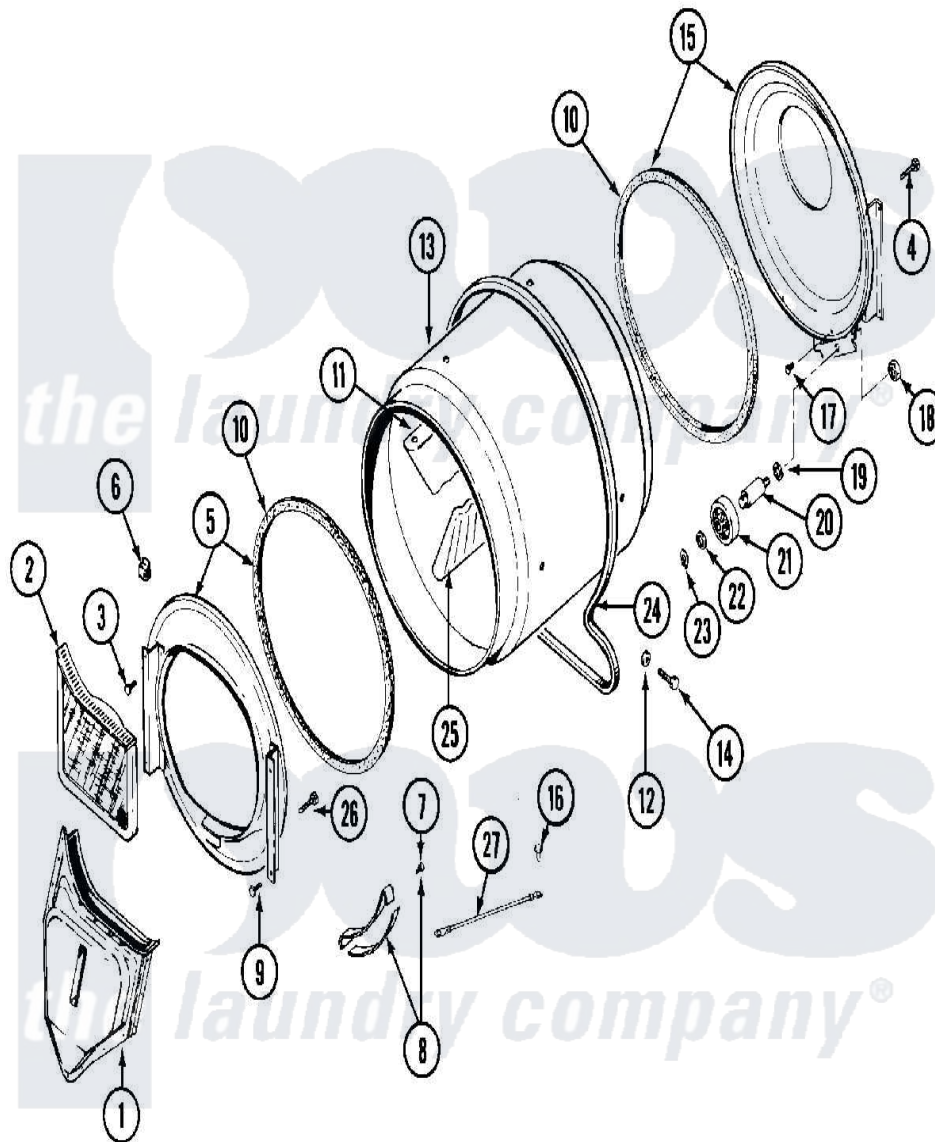

# Maytag MDG10PSAGW 06 - TUMBLER

Maytag [Residential Maytag MDG10PSAGW Dryer Parts](#) Parts Diagram 06 - TUMBLER  
 Click on the part number to view part

Item	Original Part Number	Replaced By	Status	Part Description
001	<a href="#">33001016</a>			Outlet Duct Assembly
002	33001170	<a href="#">33002970</a>		Lint Filte
003	NLA		Not Available	SCREW, TUMBLER SUPPORT
004	<a href="#">Y313561</a>			Screw---NA
005	<a href="#">33001179</a>			Front, Tumbler
006	<a href="#">Y310376</a>			Clip, Door Switch Harness
007	<a href="#">210720</a>			Rivet, Bearing To Tumbler Frnt
008	<a href="#">306508</a>			Tumbler Bearing Kit ---W
009	Y310632	<a href="#">1163839</a>		Screw
010	<a href="#">314820</a>			Seal, Tumbler
011	<a href="#">33001012</a>			Baffle
012	<a href="#">314158</a>			Washer, Baffle To Tumbler
013	33001108		Not Available	DRYER TUMBLER, W/O BAFFLES
014	<a href="#">Y310759</a>			Screw, Tumbler Baffles
015	<a href="#">33001178</a>			Back, Tumbler

016	910343	<a href="#">488234</a>	Screw 8-32 X 1/4
017	Y310632	<a href="#">1163839</a>	Screw
018	312538	<a href="#">33001443</a>	Nut, Hex
019	Y313347	<a href="#">312535</a>	Washer, Vault Mounting Brk.
020	Y312948	<a href="#">6-3129480</a>	Shaft- Tumbler
021	Y303373	<a href="#">12001541</a>	Drum Roller/Washer Assembly--W
022	<a href="#">312535</a>		Washer, Vault Mounting Brk.
023	410233	<a href="#">9703438</a>	Ring-Retrn
024	<a href="#">Y312959</a>		Poly "V" Belt For Tumbler
025	<a href="#">33001004</a>		Baffle, Tall
026	Y314110	<a href="#">33002917</a>	Screw, No.10-16
027	<a href="#">901220</a>		Ground Wire