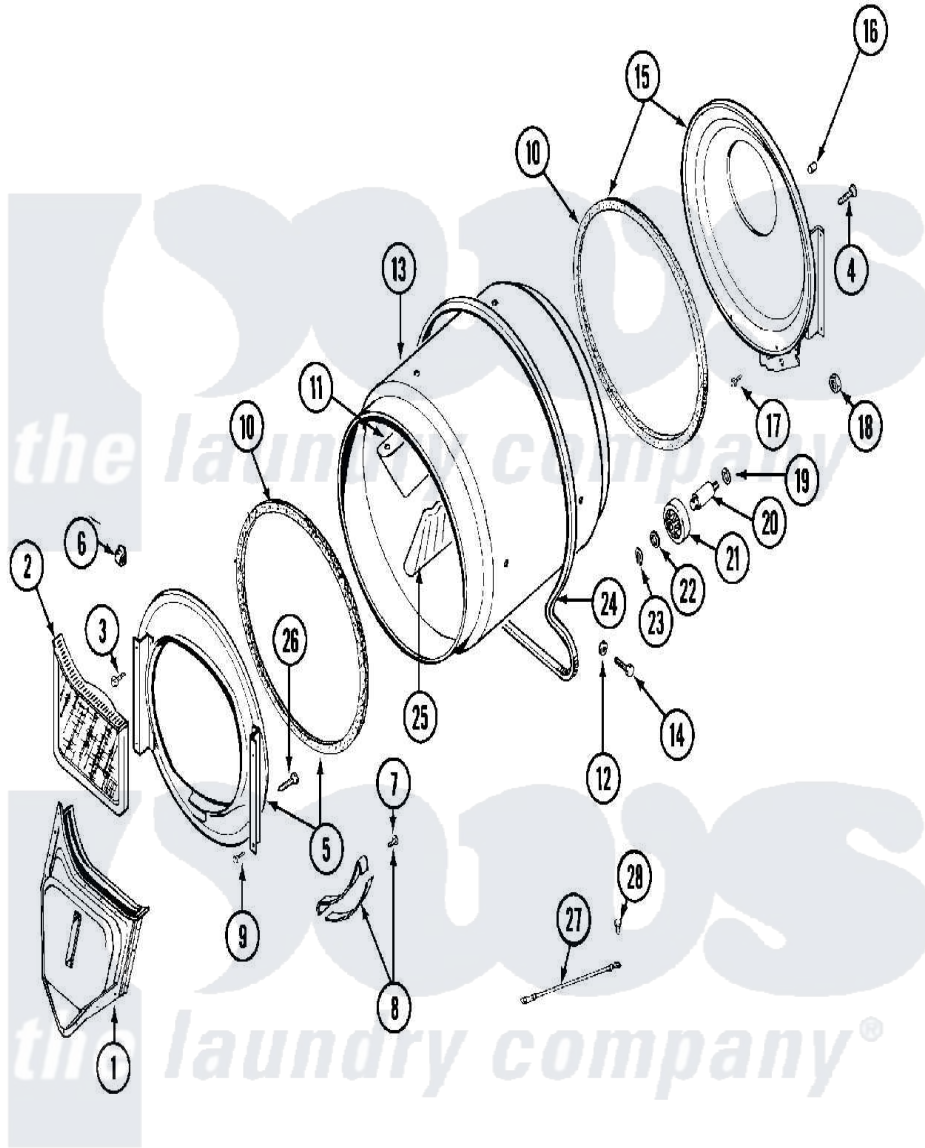

# Maytag MDG11PDAAW 05 - TUMBLER

Maytag [Residential Maytag MDG11PDAAW Dryer Parts](#) Parts Diagram 05 - TUMBLER  
 Click on the part number to view part

Item	Original Part Number	Replaced By	Status	Part Description
001	<a href="#">33001016</a>			Outlet Duct Assembly
002	33001170	<a href="#">33002970</a>		Lint Filte
003	NLA		Not Available	SCREW, TUMBLER SUPPORT
004	<a href="#">Y313561</a>			Screw---NA
005	<a href="#">33001179</a>			Front, Tumbler
006	<a href="#">Y310376</a>			Clip, Door Switch Harness
007	<a href="#">210720</a>			Rivet, Bearing To Tumbler Frnt
008	<a href="#">306508</a>			Tumbler Bearing Kit ---W
009	Y310632	<a href="#">1163839</a>		Screw
010	<a href="#">314820</a>			Seal, Tumbler
011	<a href="#">33001012</a>			Baffle
012	<a href="#">314158</a>			Washer, Baffle To Tumbler
013	33001108		Not Available	DRYER TUMBLER, W/O BAFFLES
014	<a href="#">Y310759</a>			Screw, Tumbler Baffles
015	<a href="#">33001178</a>			Back, Tumbler

016	NLA	Not Available	COVER, THREAD
017	Y310632	<a href="#">1163839</a>	Screw
018	312538	<a href="#">33001443</a>	Nut, Hex
019	Y313347	<a href="#">312535</a>	Washer, Vault Mounting Brk.
020	Y312948	<a href="#">6-3129480</a>	Shaft- Tumbler
021	Y303373	<a href="#">12001541</a>	Drum Roller/Washer Assembly--W
022	<a href="#">312535</a>		Washer, Vault Mounting Brk.
023	410233	<a href="#">9703438</a>	Ring-Retrn
024	<a href="#">Y312959</a>		Poly "V" Belt For Tumbler
025	<a href="#">33001004</a>		Baffle, Tall
026	Y314110	<a href="#">33002917</a>	Screw, No.10-16
027	<a href="#">901220</a>		Ground Wire
028	910343	<a href="#">488234</a>	Screw 8-32 X 1/4