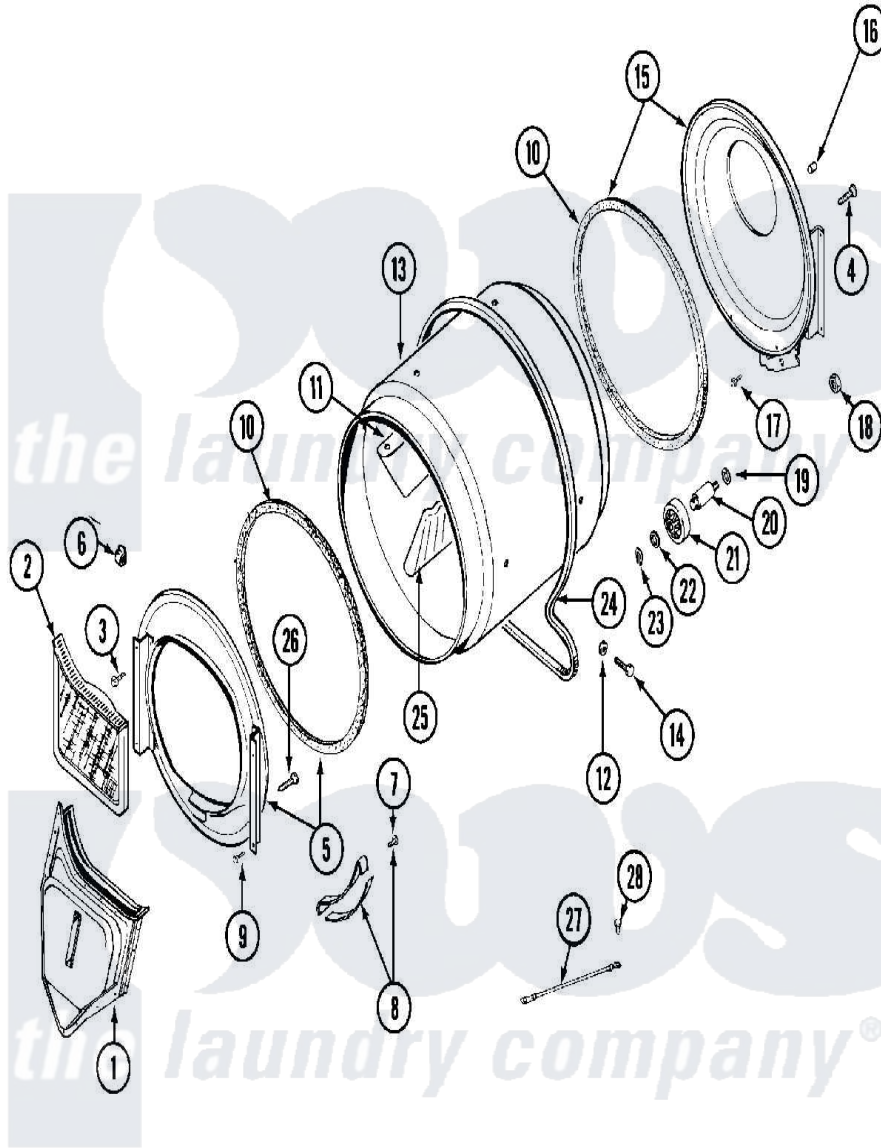

# Maytag MDG12CSAGW 05 - TUMBLER

Maytag [Residential Maytag MDG12CSAGW Dryer Parts](#) Parts Diagram 05 - TUMBLER  
 Click on the part number to view part

Item	Original Part Number	Replaced By	Status	Part Description
001	<a href="#">33001016</a>			Outlet Duct Assembly
002	33001170	<a href="#">33002970</a>		Lint Filte
003	NLA		Not Available	SCREW, TUMBLER SUPPORT
004	<a href="#">Y313561</a>			Screw---NA
005	<a href="#">33001179</a>			Front, Tumbler
006	<a href="#">Y310376</a>			Clip, Door Switch Harness
007	<a href="#">210720</a>			Rivet, Bearing To Tumbler Frnt
008	<a href="#">306508</a>			Tumbler Bearing Kit ---W
009	Y310632	<a href="#">1163839</a>		Screw
010	<a href="#">314820</a>			Seal, Tumbler
011	<a href="#">33001012</a>			Baffle
012	<a href="#">314158</a>			Washer, Baffle To Tumbler
013	33001108		Not Available	DRYER TUMBLER, W/O Baffles
014	<a href="#">Y310759</a>			Screw, Tumbler Baffles
015	<a href="#">33001178</a>			Back, Tumbler

016	NLA	Not Available	COVER, THREAD
017	Y310632	<a href="#">1163839</a>	Screw
018	312538	<a href="#">33001443</a>	Nut, Hex
019	Y313347	<a href="#">312535</a>	Washer, Vault Mounting Brk.
020	Y312948	<a href="#">6-3129480</a>	Shaft- Tumbler
021	Y303373	<a href="#">12001541</a>	Drum Roller/Washer Assembly--W
022	<a href="#">312535</a>		Washer, Vault Mounting Brk.
023	410233	<a href="#">9703438</a>	Ring-Retrn
024	<a href="#">Y312959</a>		Poly "V" Belt For Tumbler
025	<a href="#">33001004</a>		Baffle, Tall
026	Y314110	<a href="#">33002917</a>	Screw, No.10-16
027	<a href="#">901220</a>		Ground Wire
028	910343	<a href="#">488234</a>	Screw 8-32 X 1/4