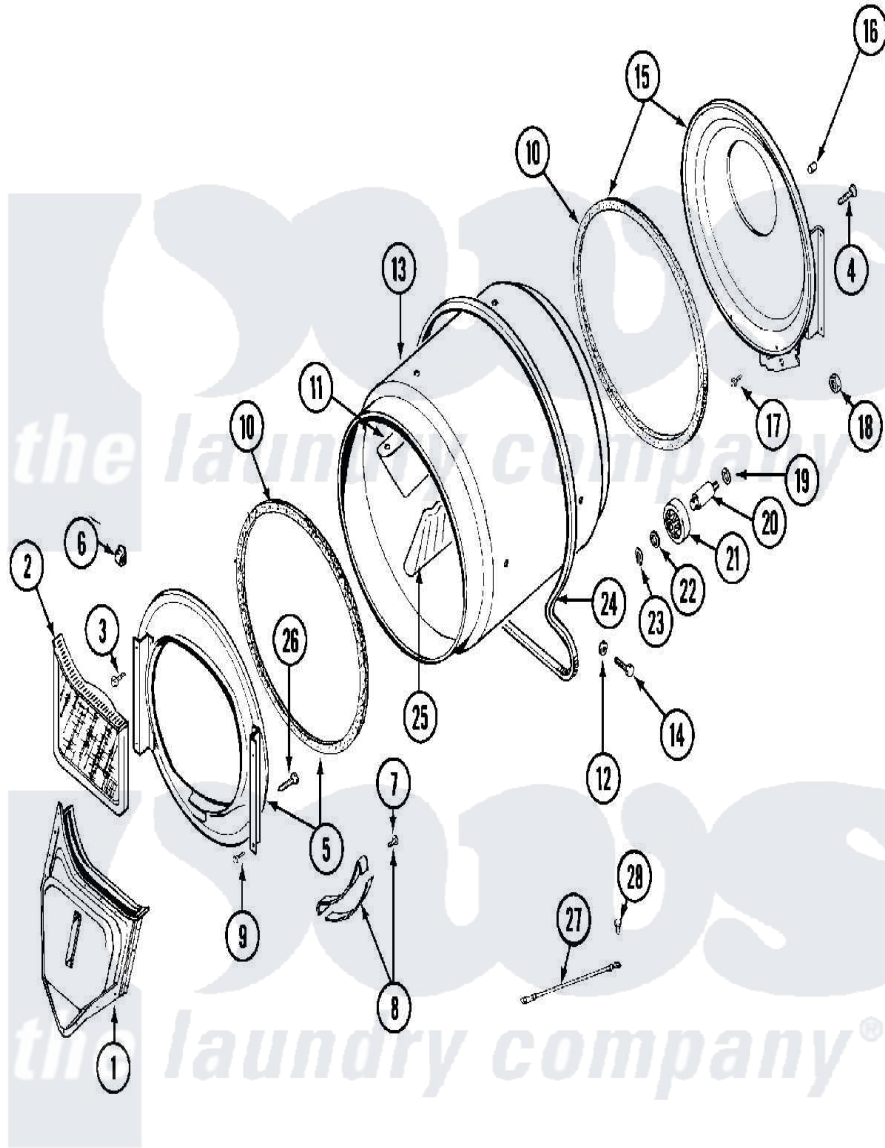

# Maytag MDG13CSABW 06 - TUMBLER

Maytag [Residential Maytag MDG13CSABW Dryer Parts](#) Parts Diagram 06 - TUMBLER  
 Click on the part number to view part

Item	Original Part Number	Replaced By	Status	Part Description
001	<a href="#">33001016</a>			Outlet Duct Assembly
002	33001170	<a href="#">33002970</a>		Lint Filte
003	NLA		Not Available	SCREW, TUMBLER SUPPORT
004	<a href="#">Y313561</a>			Screw---NA
005	<a href="#">33001179</a>			Front, Tumbler
006	<a href="#">Y310376</a>			Clip, Door Switch Harness
007	<a href="#">210720</a>			Rivet, Bearing To Tumbler Frnt
008	<a href="#">306508</a>			Tumbler Bearing Kit ---W
009	Y310632	<a href="#">1163839</a>		Screw
010	<a href="#">314820</a>			Seal, Tumbler
011	<a href="#">33001012</a>			Baffle
012	<a href="#">314158</a>			Washer, Baffle To Tumbler
013	33001108		Not Available	DRYER TUMBLER, W/O BAFFLES
014	<a href="#">Y310759</a>			Screw, Tumbler Baffles
015	<a href="#">33001178</a>			Back, Tumbler

016	NLA	Not Available	COVER, THREAD
017	Y310632	<a href="#">1163839</a>	Screw
018	312538	<a href="#">33001443</a>	Nut, Hex
019	Y313347	<a href="#">312535</a>	Washer, Vault Mounting Brk.
020	Y312948	<a href="#">6-3129480</a>	Shaft- Tumbler
021	Y303373	<a href="#">12001541</a>	Drum Roller/Washer Assembly--W
022	<a href="#">312535</a>		Washer, Vault Mounting Brk.
023	410233	<a href="#">9703438</a>	Ring-Retrn
024	<a href="#">Y312959</a>		Poly "V" Belt For Tumbler
025	<a href="#">33001004</a>		Baffle, Tall
026	Y314110	<a href="#">33002917</a>	Screw, No.10-16
027	<a href="#">901220</a>		Ground Wire
028	910343	<a href="#">488234</a>	Screw 8-32 X 1/4