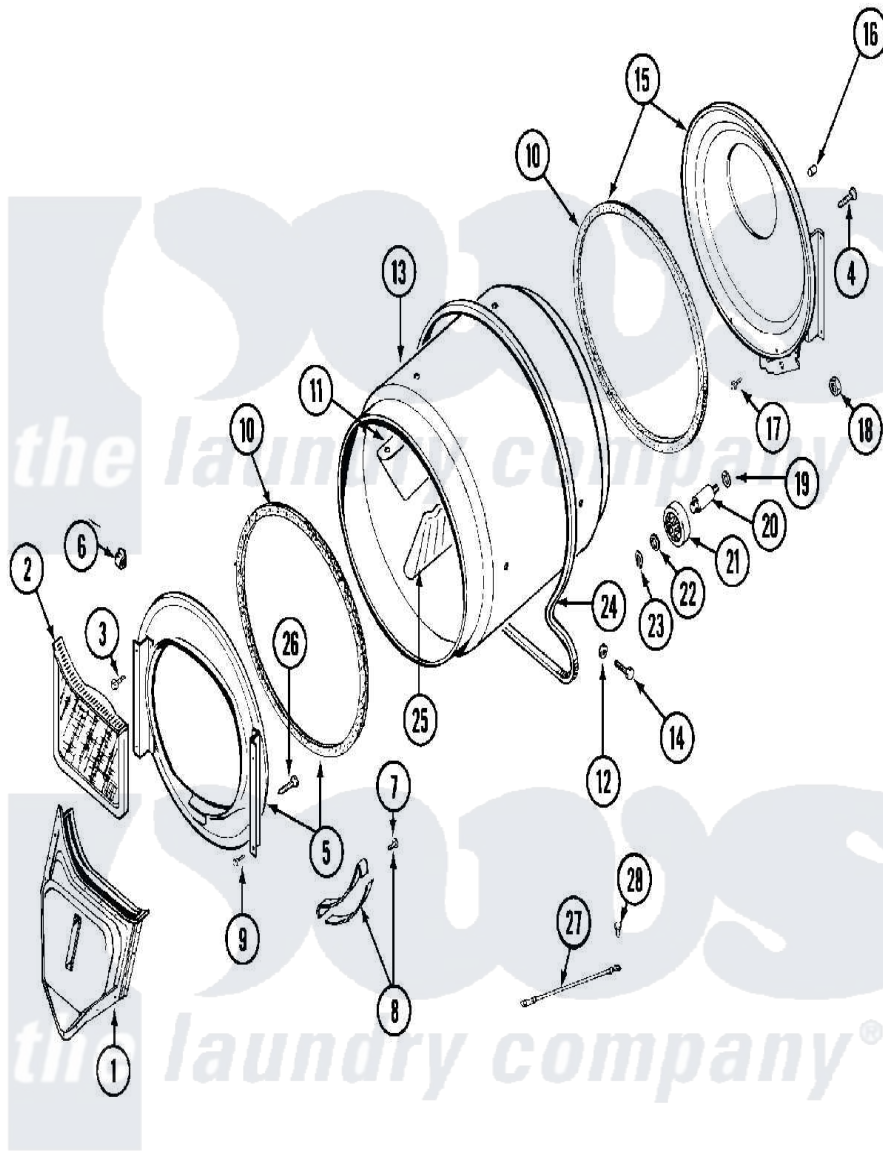

# Maytag MDG13CSAGW 06 - TUMBLER

Maytag [Residential Maytag MDG13CSAGW Dryer Parts](#) Parts Diagram 06 - TUMBLER  
 Click on the part number to view part

Item	Original Part Number	Replaced By	Status	Part Description
001	<a href="#">33001016</a>			Outlet Duct Assembly
002	33001170	<a href="#">33002970</a>		Lint Filte
003	NLA		Not Available	SCREW, TUMBLER SUPPORT
004	<a href="#">Y313561</a>			Screw---NA
005	<a href="#">33001179</a>			Front, Tumbler
006	<a href="#">Y310376</a>			Clip, Door Switch Harness
007	<a href="#">210720</a>			Rivet, Bearing To Tumbler Frnt
008	<a href="#">306508</a>			Tumbler Bearing Kit ---W
009	Y310632	<a href="#">1163839</a>		Screw
010	<a href="#">314820</a>			Seal, Tumbler
011	<a href="#">33001012</a>			Baffle
012	<a href="#">314158</a>			Washer, Baffle To Tumbler
013	33001108		Not Available	DRYER TUMBLER, W/O BAFFLES
014	<a href="#">Y310759</a>			Screw, Tumbler Baffles
015	<a href="#">33001178</a>			Back, Tumbler

016	NLA	Not Available	COVER, THREAD
017	Y310632	<a href="#">1163839</a>	Screw
018	312538	<a href="#">33001443</a>	Nut, Hex
019	Y313347	<a href="#">312535</a>	Washer, Vault Mounting Brk.
020	Y312948	<a href="#">6-3129480</a>	Shaft- Tumbler
021	Y303373	<a href="#">12001541</a>	Drum Roller/Washer Assembly--W
022	<a href="#">312535</a>		Washer, Vault Mounting Brk.
023	410233	<a href="#">9703438</a>	Ring-Retrn
024	<a href="#">Y312959</a>		Poly "V" Belt For Tumbler
025	<a href="#">33001004</a>		Baffle, Tall
026	Y314110	<a href="#">33002917</a>	Screw, No.10-16
027	<a href="#">901220</a>		Ground Wire
028	910343	<a href="#">488234</a>	Screw 8-32 X 1/4