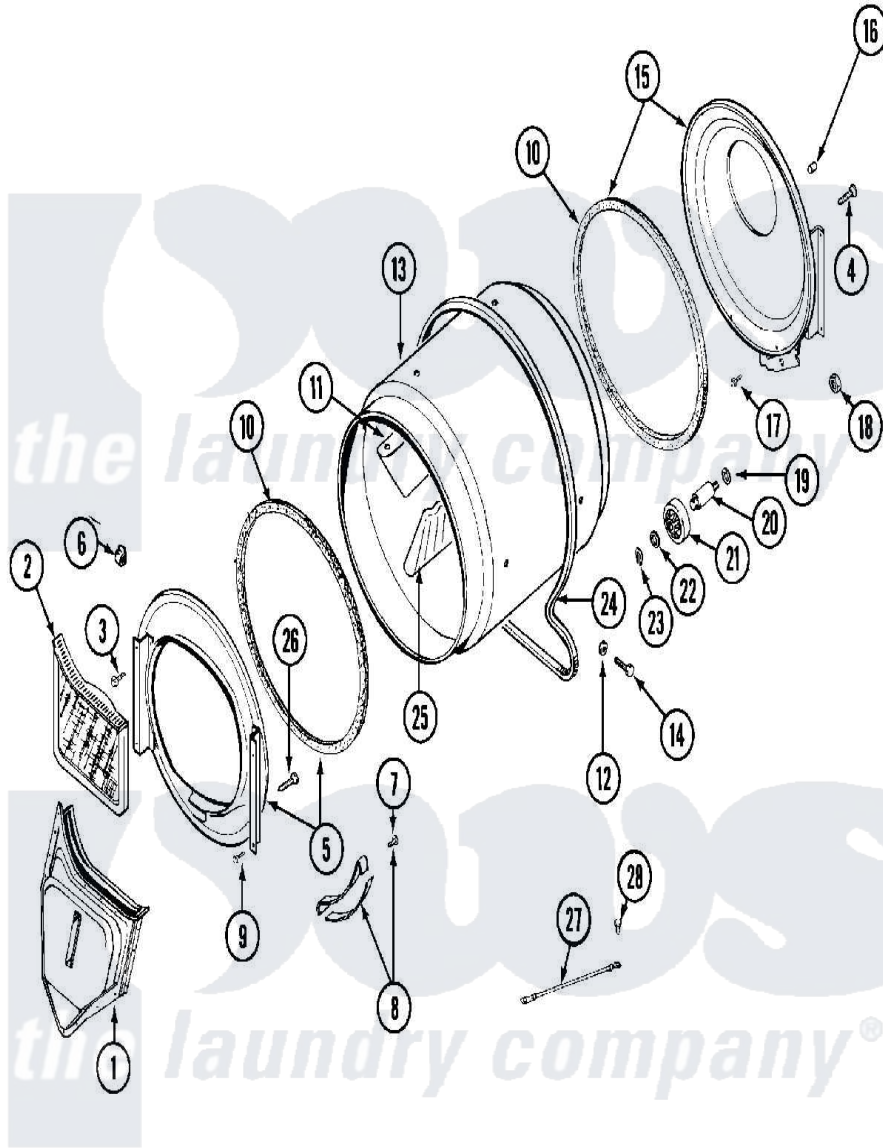

# Maytag MDG13PDABW 05 - TUMBLER

Maytag [Residential Maytag MDG13PDABW Dryer Parts](#) Parts Diagram 05 - TUMBLER  
 Click on the part number to view part

Item	Original Part Number	Replaced By	Status	Part Description
001	<a href="#">33001016</a>			Outlet Duct Assembly
002	33001170	<a href="#">33002970</a>		Lint Filte
003	NLA		Not Available	SCREW, TUMBLER SUPPORT
004	<a href="#">Y313561</a>			Screw---NA
005	<a href="#">33001179</a>			Front, Tumbler
006	<a href="#">Y310376</a>			Clip, Door Switch Harness
007	<a href="#">210720</a>			Rivet, Bearing To Tumbler Frnt
008	<a href="#">306508</a>			Tumbler Bearing Kit ---W
009	Y310632	<a href="#">1163839</a>		Screw
010	<a href="#">314820</a>			Seal, Tumbler
011	<a href="#">33001012</a>			Baffle
012	<a href="#">314158</a>			Washer, Baffle To Tumbler
013	33001108		Not Available	DRYER TUMBLER, W/O BAFFLES
014	<a href="#">Y310759</a>			Screw, Tumbler Baffles
015	<a href="#">33001178</a>			Back, Tumbler

016	NLA	Not Available	COVER, THREAD
017	Y310632	<a href="#">1163839</a>	Screw
018	312538	<a href="#">33001443</a>	Nut, Hex
019	Y313347	<a href="#">312535</a>	Washer, Vault Mounting Brk.
020	Y312948	<a href="#">6-3129480</a>	Shaft- Tumbler
021	Y303373	<a href="#">12001541</a>	Drum Roller/Washer Assembly--W
022	<a href="#">312535</a>		Washer, Vault Mounting Brk.
023	410233	<a href="#">9703438</a>	Ring-Retr
024	<a href="#">Y312959</a>		Poly "V" Belt For Tumbler
025	<a href="#">33001004</a>		Baffle, Tall
026	Y314110	<a href="#">33002917</a>	Screw, No.10-16
027	<a href="#">901220</a>		Ground Wire
028	910343	<a href="#">488234</a>	Screw 8-32 X 1/4