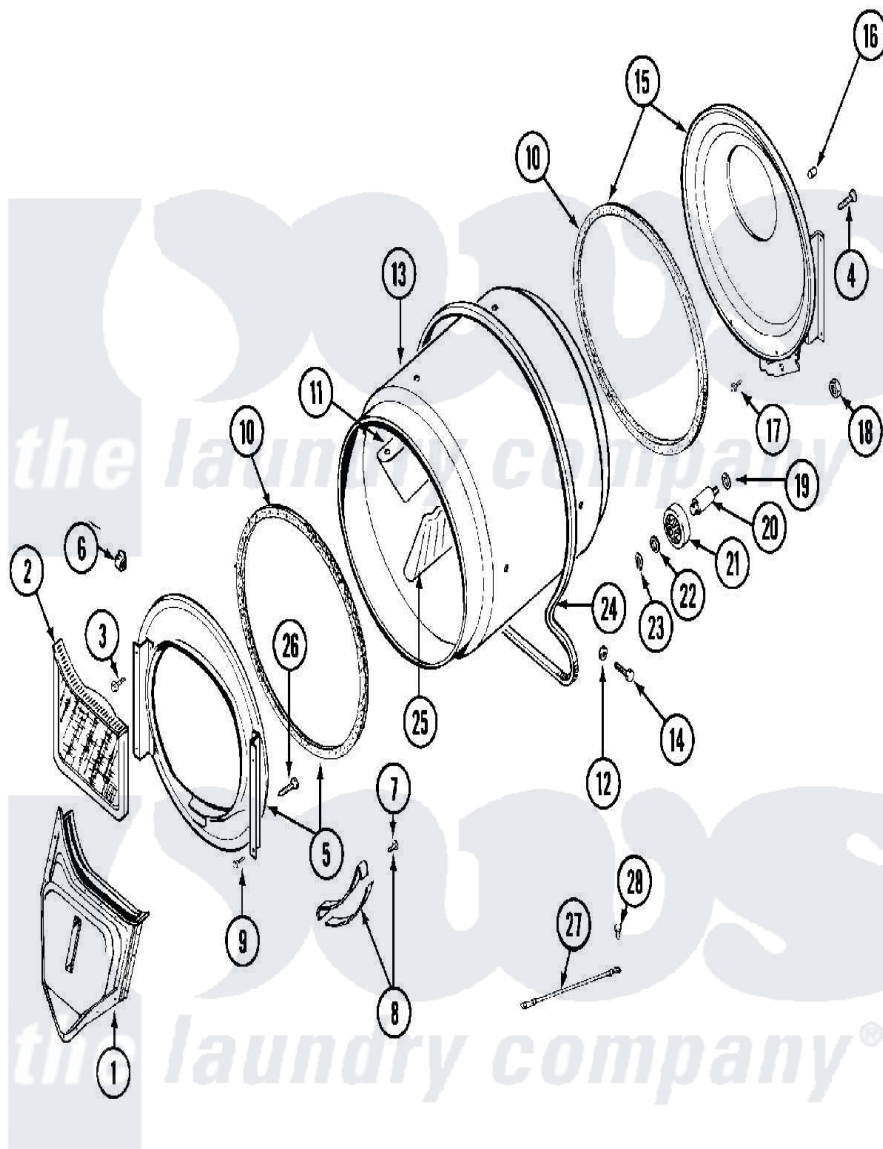

# Maytag MDG13PDBBW 05 - TUMBLER

Maytag [Residential Maytag MDG13PDBBW Dryer Parts](#) Parts Diagram 05 - TUMBLER  
 Click on the part number to view part

Item	Original Part Number	Replaced By	Status	Part Description
001	<a href="#">33001016</a>			Outlet Duct Assembly
002	33001170	<a href="#">33002970</a>		Lint Filte
003	NLA		Not Available	SCREW, TUMBLER SUPPORT
004	<a href="#">Y313561</a>			Screw---NA
005	<a href="#">33001179</a>			Front, Tumbler
006	<a href="#">Y310376</a>			Clip, Door Switch Harness
007	<a href="#">210720</a>			Rivet, Bearing To Tumbler Frnt
008	<a href="#">306508</a>			Tumbler Bearing Kit ---W
009	Y310632	<a href="#">1163839</a>		Screw
010	<a href="#">314820</a>			Seal, Tumbler
011	<a href="#">33001012</a>			Baffle
012	<a href="#">314158</a>			Washer, Baffle To Tumbler
013	33001108		Not Available	DRYER TUMBLER, W/O BAFFLES
014	<a href="#">Y310759</a>			Screw, Tumbler Baffles
015	<a href="#">33001178</a>			Back, Tumbler

016	NLA	Not Available	COVER, THREAD
017	Y310632	<a href="#">1163839</a>	Screw
018	312538	<a href="#">33001443</a>	Nut, Hex
019	Y313347	<a href="#">312535</a>	Washer, Vault Mounting Brk.
020	Y312948	<a href="#">6-3129480</a>	Shaft- Tumbler
021	Y303373	<a href="#">12001541</a>	Drum Roller/Washer Assembly--W
022	<a href="#">312535</a>		Washer, Vault Mounting Brk.
023	410233	<a href="#">9703438</a>	Ring-Retrn
024	<a href="#">Y312959</a>		Poly "V" Belt For Tumbler
025	<a href="#">33001004</a>		Baffle, Tall
026	Y314110	<a href="#">33002917</a>	Screw, No.10-16
027	<a href="#">901220</a>		Ground Wire
028	910343	<a href="#">488234</a>	Screw 8-32 X 1/4