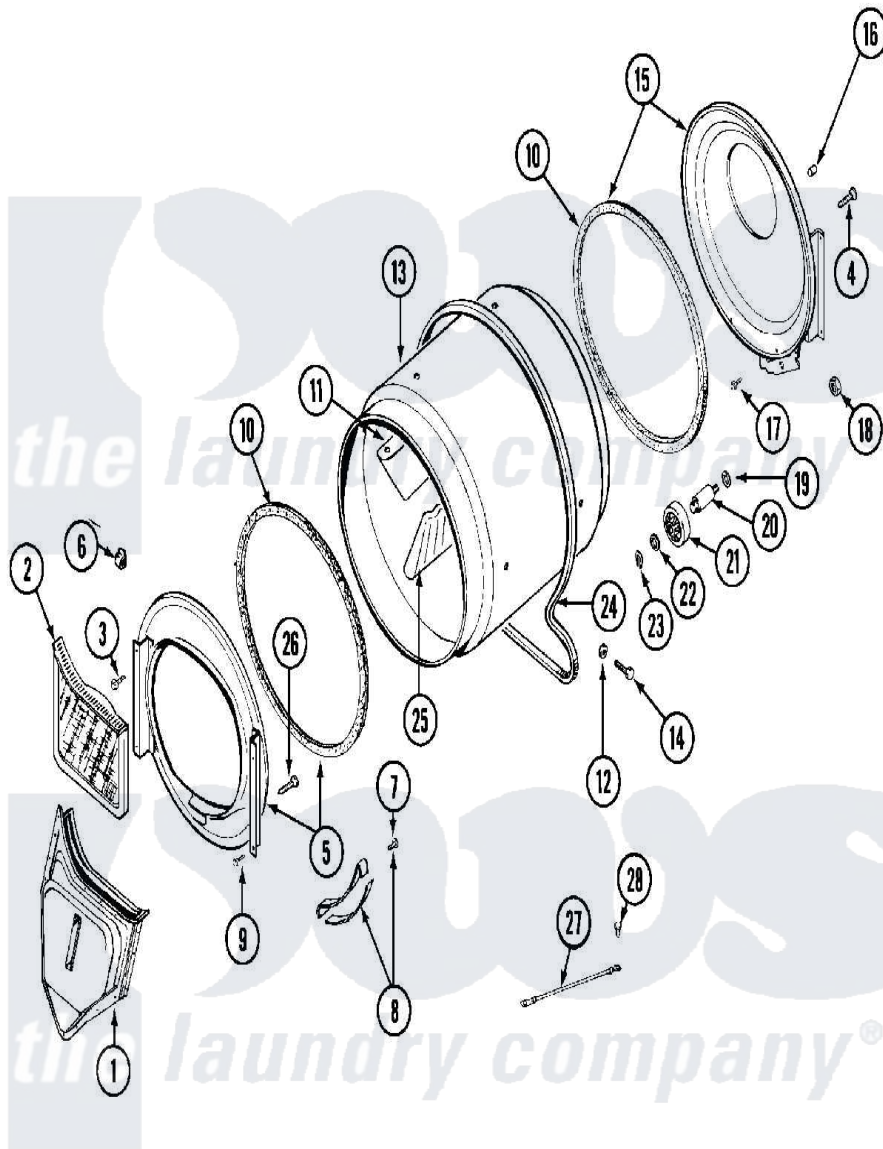

# Maytag MDG13PDEGW 05 - TUMBLER

Maytag Residential Maytag MDG13PDEGW Dryer Parts Parts Diagram 05 - TUMBLER  
 Click on the part number to view part

Item	Original Part Number	Replaced By	Status	Part Description
001	<a href="#">33001016</a>			Outlet Duct Assembly
002	33001170	<a href="#">33002970</a>		Lint Filte
003	NLA		Not Available	SCREW, TUMBLER SUPPORT
004	<a href="#">Y313561</a>			Screw---NA
005	<a href="#">33001179</a>			Front, Tumbler
006	<a href="#">Y310376</a>			Clip, Door Switch Harness
007	<a href="#">210720</a>			Rivet, Bearing To Tumbler Frnt
008	<a href="#">306508</a>			Tumbler Bearing Kit ---W
009	Y310632	<a href="#">1163839</a>		Screw
010	<a href="#">314820</a>			Seal, Tumbler
011	<a href="#">33001012</a>			Baffle
012	<a href="#">314158</a>			Washer, Baffle To Tumbler
013	33001108		Not Available	DRYER TUMBLER, W/O BAFFLES
014	<a href="#">Y310759</a>			Screw, Tumbler Baffles
015	<a href="#">33001178</a>			Back, Tumbler

016	NLA	Not Available	COVER, THREAD
017	Y310632	<a href="#">1163839</a>	Screw
018	312538	<a href="#">33001443</a>	Nut, Hex
019	Y313347	<a href="#">312535</a>	Washer, Vault Mounting Brk.
020	Y312948	<a href="#">6-3129480</a>	Shaft- Tumbler
021	Y303373	<a href="#">12001541</a>	Drum Roller/Washer Assembly--W
022	<a href="#">312535</a>		Washer, Vault Mounting Brk.
023	410233	<a href="#">9703438</a>	Ring-Retr
024	<a href="#">Y312959</a>		Poly "V" Belt For Tumbler
025	<a href="#">33001004</a>		Baffle, Tall
026	Y314110	<a href="#">33002917</a>	Screw, No.10-16
027	<a href="#">901220</a>		Ground Wire
028	910343	<a href="#">488234</a>	Screw 8-32 X 1/4