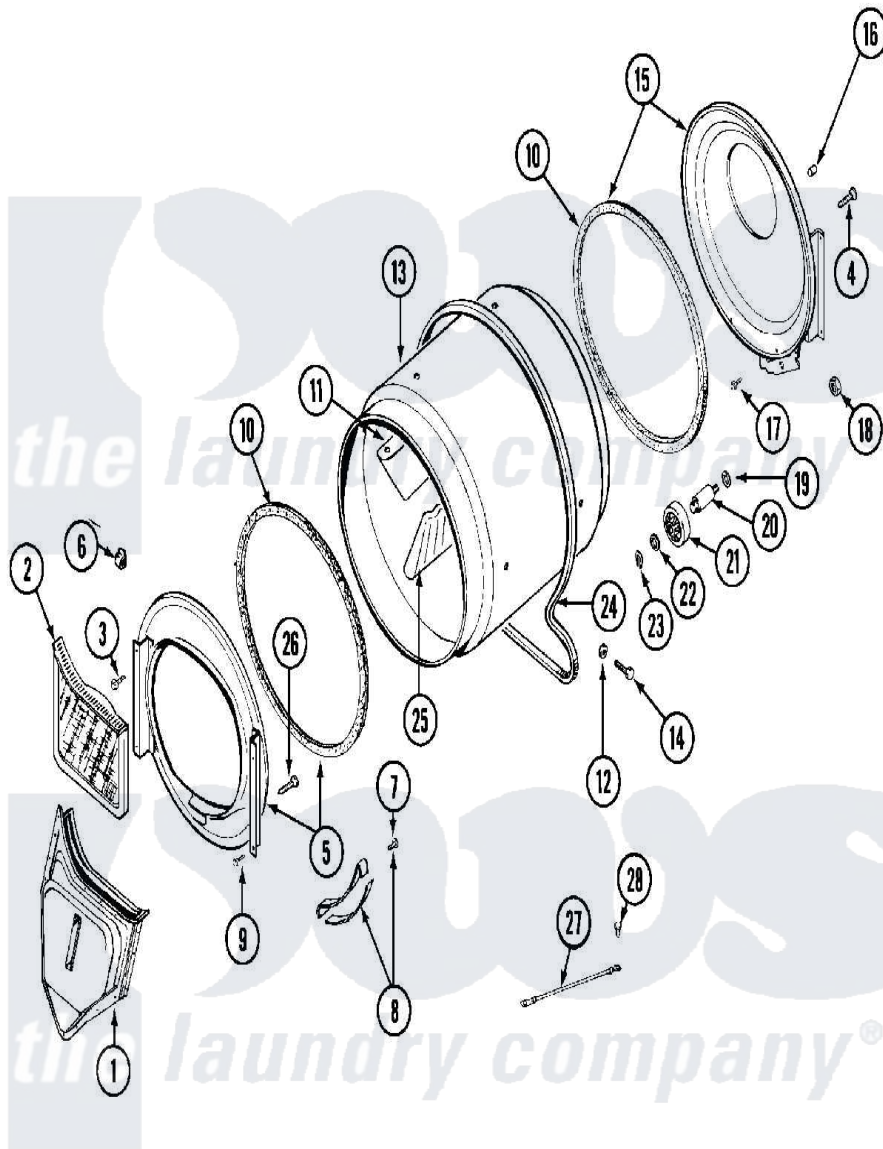

# Maytag MDG13PRBAW 05 - TUMBLER

Maytag [Residential Maytag MDG13PRBAW Dryer Parts](#) Parts Diagram 05 - TUMBLER  
 Click on the part number to view part

Item	Original Part Number	Replaced By	Status	Part Description
001	<a href="#">33001016</a>			Outlet Duct Assembly
002	33001170	<a href="#">33002970</a>		Lint Filte
003	NLA		Not Available	SCREW, TUMBLER SUPPORT
004	<a href="#">Y313561</a>			Screw---NA
005	<a href="#">33001179</a>			Front, Tumbler
006	<a href="#">Y310376</a>			Clip, Door Switch Harness
007	<a href="#">210720</a>			Rivet, Bearing To Tumbler Frnt
008	<a href="#">306508</a>			Tumbler Bearing Kit ---W
009	Y310632	<a href="#">1163839</a>		Screw
010	<a href="#">314820</a>			Seal, Tumbler
011	<a href="#">33001012</a>			Baffle
012	<a href="#">314158</a>			Washer, Baffle To Tumbler
013	33001108		Not Available	DRYER TUMBLER, W/O BAFFLES
014	<a href="#">Y310759</a>			Screw, Tumbler Baffles
015	<a href="#">33001178</a>			Back, Tumbler

016	NLA	Not Available	COVER, THREAD
017	Y310632	<a href="#">1163839</a>	Screw
018	<a href="#">33001443</a>		Nut, Hex
019	Y313347	<a href="#">312535</a>	Washer, Vault Mounting Brk.
020	Y312948	<a href="#">6-3129480</a>	Shaft- Tumbler
021	Y303373	<a href="#">12001541</a>	Drum Roller/Washer Assembly--W
022	<a href="#">312535</a>		Washer, Vault Mounting Brk.
023	410233	<a href="#">9703438</a>	Ring-Retrn
024	<a href="#">Y312959</a>		Poly "V" Belt For Tumbler
025	<a href="#">33001004</a>		Baffle, Tall
026	Y314110	<a href="#">33002917</a>	Screw, No.10-16
027	<a href="#">901220</a>		Ground Wire
028	910343	<a href="#">488234</a>	Screw 8-32 X 1/4