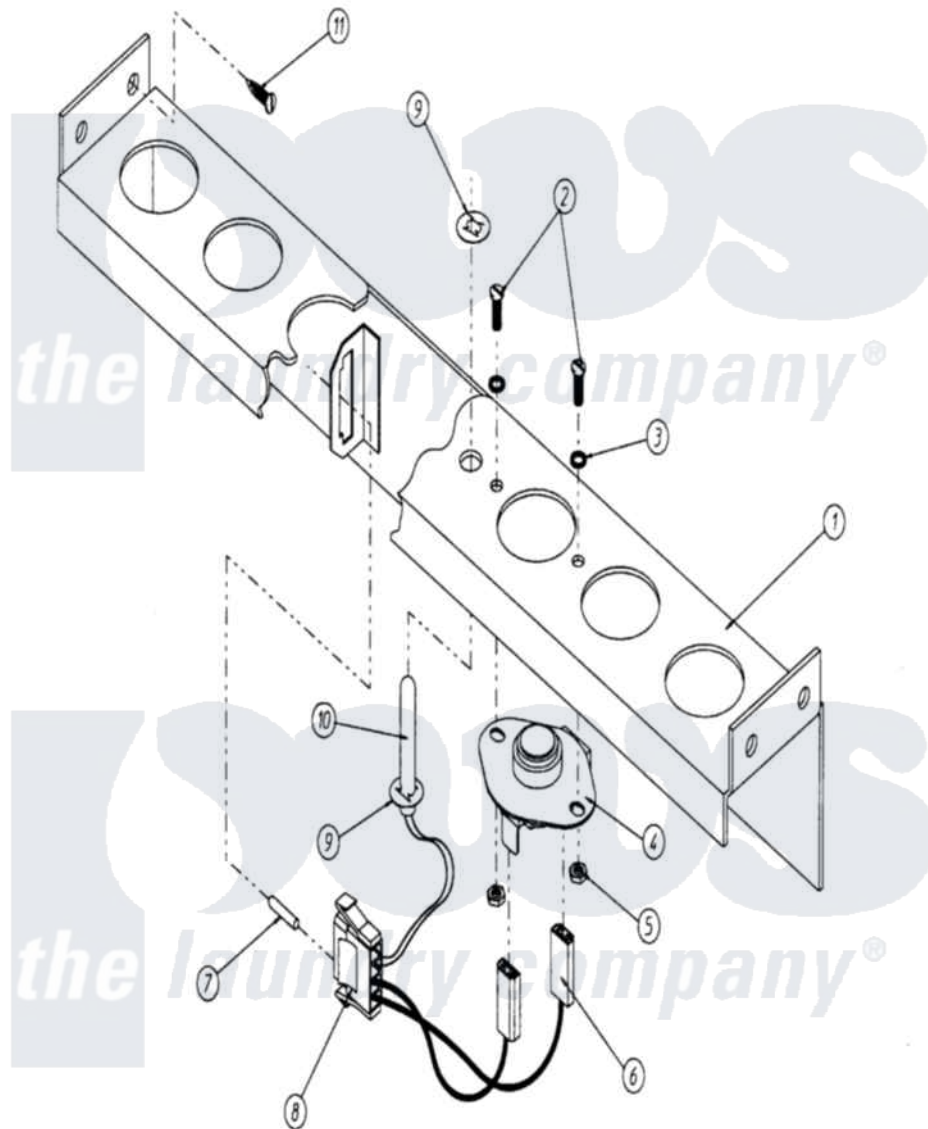

**Maytag MDG170P1HW 08 - MICROPROCESSOR TEMP. SENSOR BRKT. ASSY.**

Maytag [Residential Maytag MDG170P1HW Dryer Parts](#) Parts Diagram 08 - MICROPROCESSOR TEMP. SENSOR BRKT. ASSY.

[Click on the part number to view part](#)

Item	Original Part Number	Replaced By	Status	Part Description
000	W10124350		Not Available	ORDER PARTS FROM AMERICAN DRYER CORP AT 508-678-9000
001	A820967	<a href="#">820967</a>		Ad-170 200
"	A820968	<a href="#">820968</a>		Ad-200 Sen
002	A150005			6-32 X 1 4
003	A153010	<a href="#">153010</a>		6 Internal
004	A130302	<a href="#">W10149298</a>		L225 Tod3
005	A152000			6-32 HEX N
006	A121028	<a href="#">121028</a>		1 4 X.032
007	A122701	<a href="#">122701</a>		MNL Socket
008	A122605	<a href="#">122605</a>		4 Pin Cmnl
009	A154007	<a href="#">8182949</a>		Fastener, Push-On
010	A880251	<a href="#">W10147995</a>		1 4 Tem
011	A150301	<a href="#">150301</a>		8-18 X 7