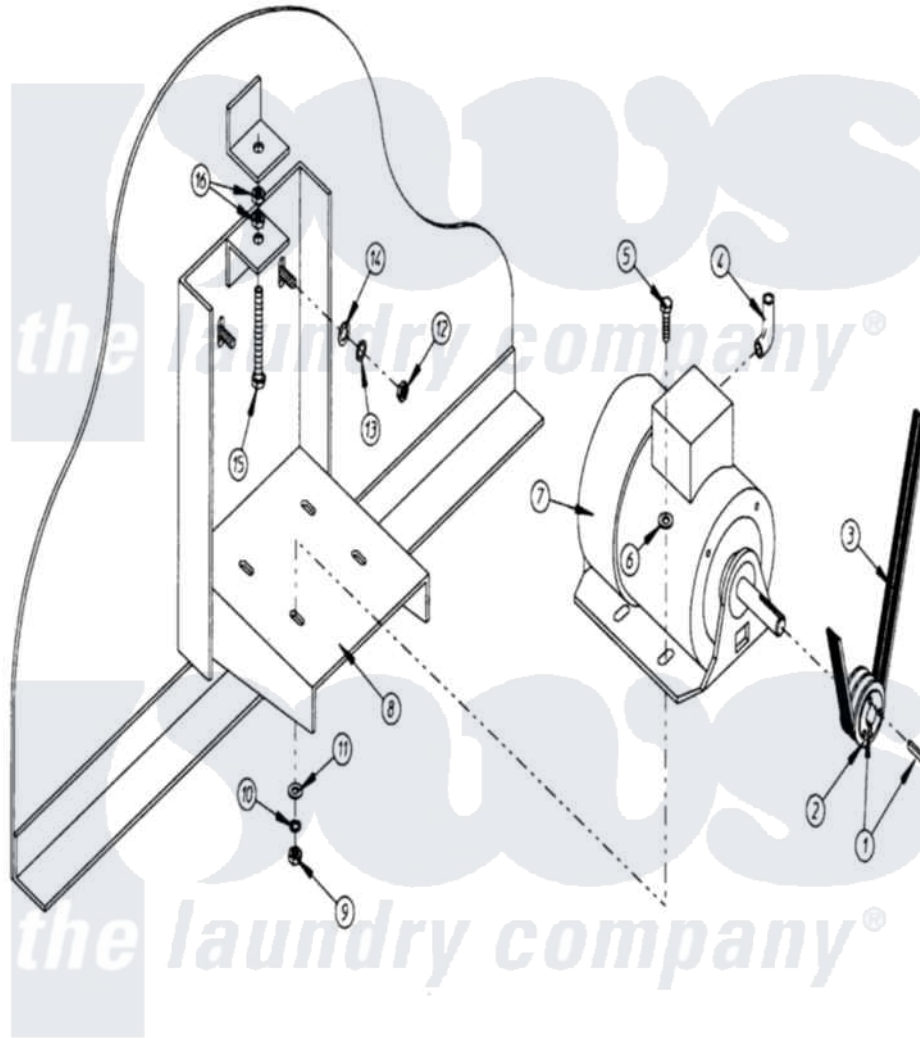

Maytag MDG170P1HW 12 - FAN COOLED BASKET MOTOR MOUNT ASSEMBLY

Maytag [Residential Maytag MDG170P1HW Dryer Parts](#) Parts Diagram 12 - FAN COOLED BASKET MOTOR MOUNT ASSEMBLY

[Click on the part number to view part](#)

Item	Original Part Number	Replaced By	Status	Part Description
000	W10124350		Not Available	ORDER PARTS FROM AMERICAN DRYER CORP AT 508-678-9000
001	A101121	101121		Ja X 5 8 B
002	A101114	101114		2.65 Pull
003	A100102	W10146549		3vx740 V-B
004	A120200	W10149189		3 8- 90 DE
005	A150501	150501		5 16-18 X
006	A153001	153001		5 16 Flat
007	A100050	100050		1 HP Motor
008	A800952	800952		Ad- 100 12
"	A820941	820941		170 Drive
009	A152004	8182933		Nut, Hex
010	A153002	8182939		Washer, Lock
011	A153001	153001		5 16 Flat

012	A152004	8182933	Nut, Hex
013	A153002	8182939	Washer, Lock
014	A153001	153001	5 16 Flat
015	A150619	150619	3 8-16 X 3
016	A152005	152005	3 8-16 Hex
017	W10124350	Not Available	---NOTE--- (IMPORTANT: FOR VOLTAGES