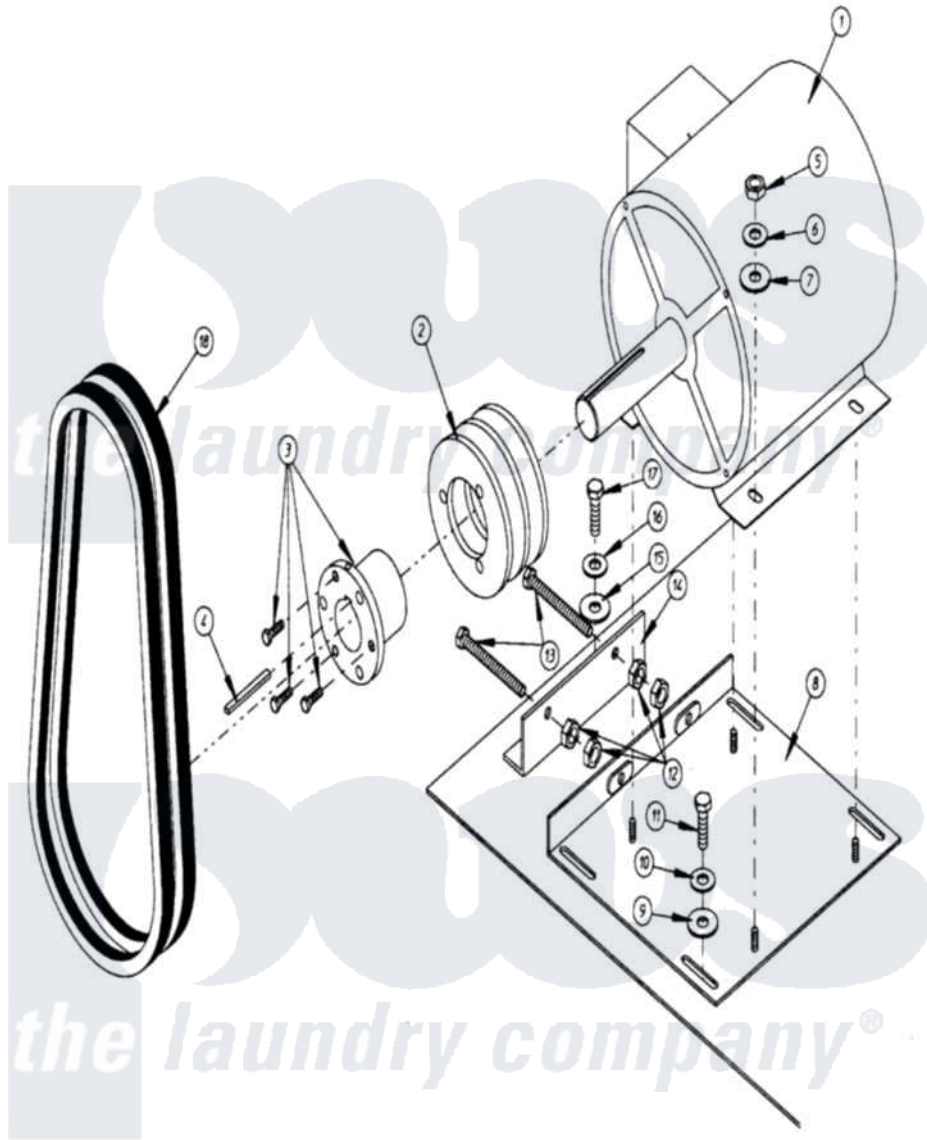

# Maytag MDG170P1HW 13 - BLOWER MOTOR MOUNT ASSEMBLY

Maytag [Residential Maytag MDG170P1HW Dryer Parts](#) Parts Diagram 13 - BLOWER MOTOR MOUNT ASSEMBLY  
 Click on the part number to view part

Item	Original Part Number	Replaced By	Status	Part Description
000	W10124350		Not Available	ORDER PARTS FROM AMERICAN DRYER CORP AT 508-678-9000
001	A100046	<a href="#">100046</a>		7.5hp 208-
002	A101148	<a href="#">101148</a>		2B X 4.0 S
003	A101152	<a href="#">101152</a>		SH X 1 3 8
004	A100706	<a href="#">100706</a>		5 16 SQ X
005	A152004	<a href="#">8182933</a>		Nut, Hex
006	A153002	<a href="#">8182939</a>		Washer, Lock
007	A153001	<a href="#">153001</a>		5 16 Flat
008	A821091	<a href="#">821091</a>		Ad-170 S.E
009	A153001	<a href="#">153001</a>		5 16 Flat
010	A153002	<a href="#">8182939</a>		Washer, Lock
011	A150501	<a href="#">150501</a>		5 16-18 X
012	A152004	<a href="#">8182933</a>		Nut, Hex
013	A150503	<a href="#">150503</a>		5 16-18 X
014	A332322	<a href="#">332322</a>		Ad-170 S.E

015	A153001	<a href="#">153001</a>	5 16 Flat
016	A153002	<a href="#">8182939</a>	Washer, Lock
017	A150501	<a href="#">150501</a>	5 16-18 X
018	A100128	<a href="#">W10146569</a>	Bx-50 V-be