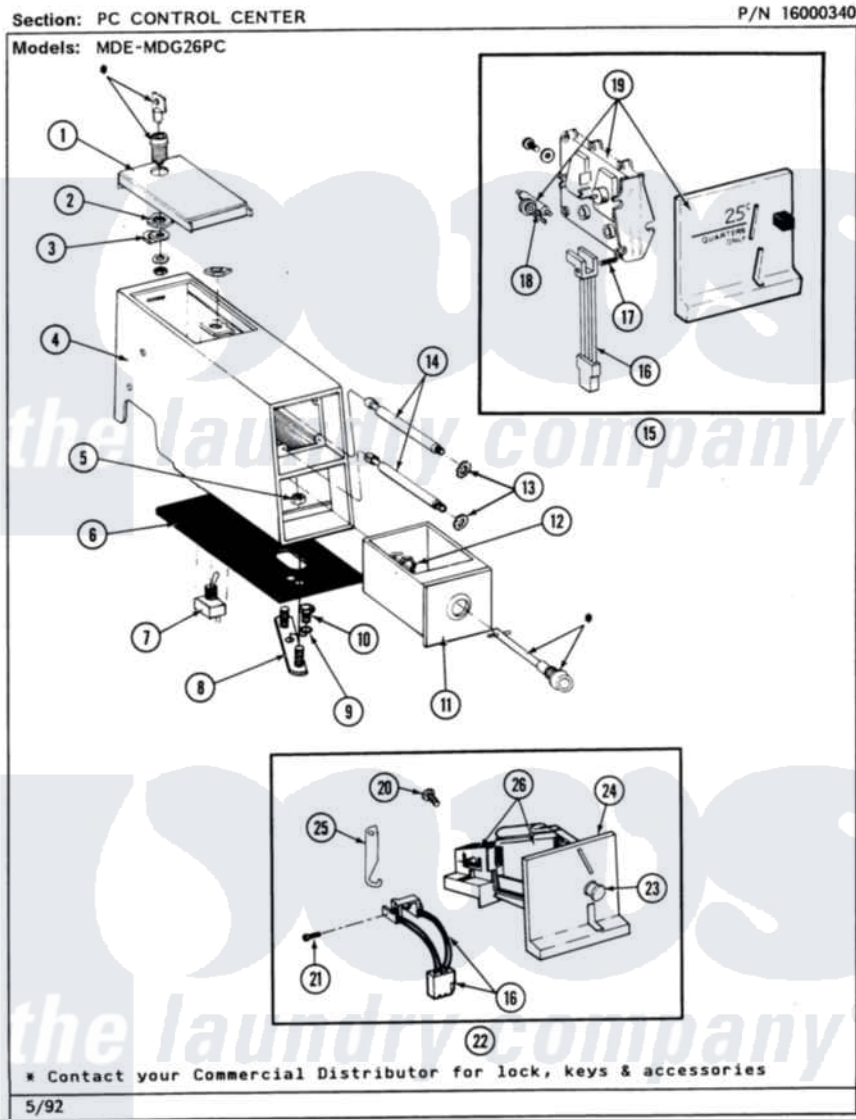

# Maytag MDG26PCAAG 04 - PC CONTROL CENTER

Maytag [Residential Maytag MDG26PCAAG Dryer Parts](#) Parts Diagram 04 - PC CONTROL CENTER  
 Click on the part number to view part

Item	Original Part Number	Replaced By	Status	Part Description
001	203188		Not Available	TIMER ACCESS DOOR (WHT)
"	203188L		Not Available	ACCESS DOOR-ALMOND
"	203188M		Not Available	ACCESS DOOR-HARVEST WHEAT
002	212328	<a href="#">W10139762</a>		Hex Nut, 3/4-27
003	213750	<a href="#">W10133266</a>		Cam-Lock
004	207673	<a href="#">22001407</a>		Case, Coin Slide
"	207673L	<a href="#">22001408</a>		(ALM)
"	207940	<a href="#">22001407</a>		Case, Coin Slide
"	207940L	<a href="#">22001408</a>		(ALM)
"	NLA		Not Available	(H. WHEAT)
"	NLA		Not Available	(H. WHEAT)
005	Y052740	<a href="#">62739</a>		Nut, Lock
006	<a href="#">214660</a>			Gasket, Control Center
007	206794		Not Available	SWITCH (W/NUT)
008	NLA		Not Available	MTG. STRAP---NA

009	<a href="#">910309</a>		Washer, Mounting Strap
010	211294	<a href="#">90767</a>	Screw, 8A X 3/8 HeX Washer Head Tapping
011	207912	<a href="#">208884</a>	Coin Box K
"	207912L	<a href="#">208884</a>	Coin Box K
"	NLA		Not Available (H. WHEAT)
012	212328	<a href="#">W10139762</a>	Hex Nut, 3/4-27
013	<a href="#">910181</a>		Lockwasher, Terminal Block
014	<a href="#">213035</a>		Bolt, Locking
015	NLA		Not Available COIN DROP ASSY.
016	<a href="#">206799</a>		Optic Switch Assembly
017	<a href="#">314665</a>		Screw, Switch Assembly
018	NLA		Not Available BALANCE ARM W/WEIGHT (\$ .25)
019	NLA		Not Available COIN REJECTOR
020	NLA		Not Available SCREW FOR CAUTION PLATE----NA
021	<a href="#">314665</a>		Screw, Switch Assembly
022	<a href="#">207948</a>		Coin Drop Assembly
023	216009		BUTTON, RETURN
024	216010	<a href="#">Y208306</a>	Kit- Mtg C
025	<a href="#">216011</a>		Spring, Return Button
026	<a href="#">207947</a>		Rejector, Coin