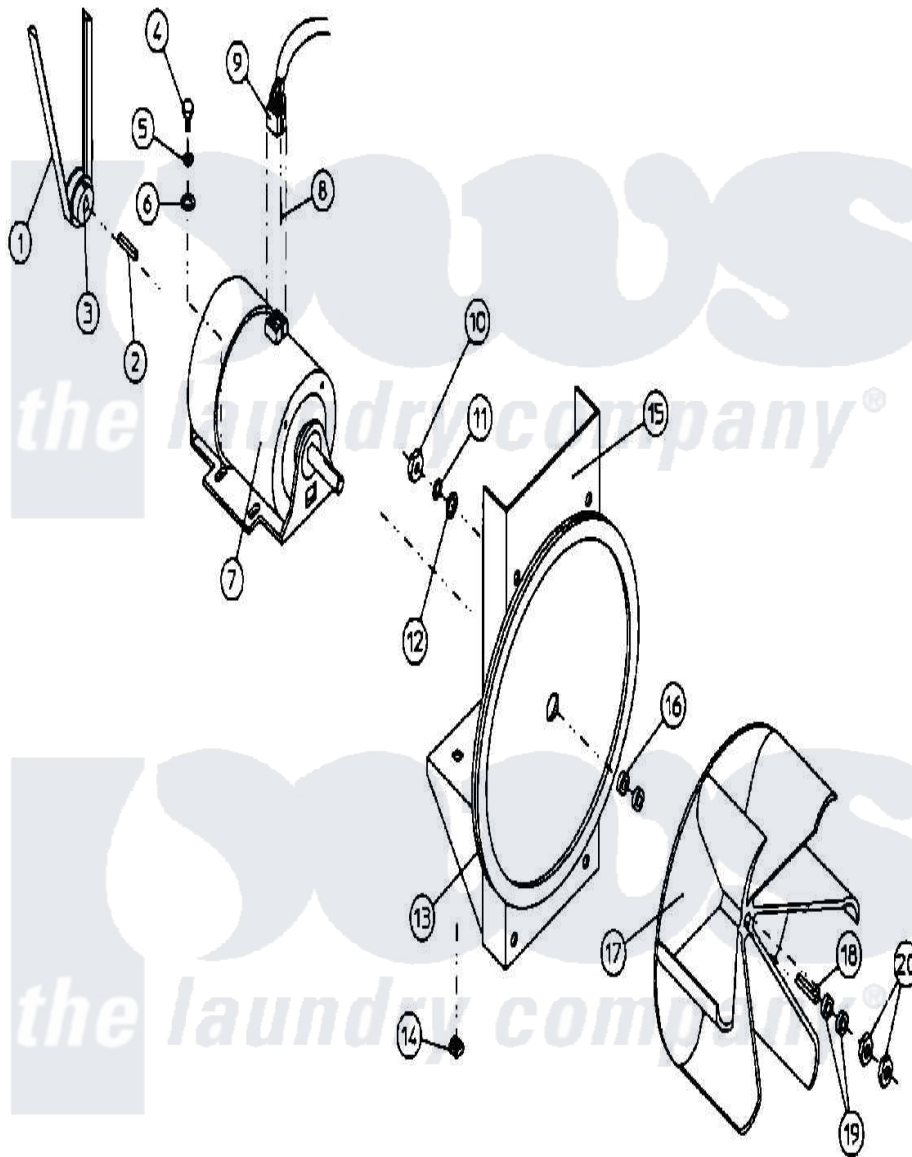

Maytag MDG30MC2AQ 09 - MOTOR & MOUNT ASSEMBLY

Maytag [Residential Maytag MDG30MC2AQ Dryer Parts](#) Parts Diagram 09 - MOTOR & MOUNT ASSEMBLY
 Click on the part number to view part

Item	Original Part Number	Replaced By	Status	Part Description
000	W10124350		Not Available	ORDER PARTS FROM AMERICAN DRYER CORP AT 508-678-9000
001	A100110	W10146556		41500 V be
002	A100701	100701		3 16 X 3
003	A101104	W10146630		2.0 OD X 1
004	A150501	150501		5 16-18 X
005	A153002	8182939		Washer, Lock
006	A153001	153001		5 16 Flat
007	A100065			MOTOR W/PLUG (1/2 HP 100-230V. 60HZ, 10
008	A122701	122701		MNL Socket
"	A122801	W10146716		Mate-N-Loc
009	A137030	137030		8 Pin Cmnl
010	A152004	8182933		Nut, Hex
011	A153002	8182939		Washer, Lock
012	A153001	153001		5 16 Flat

		Not Available	TAPE, NOISE SUPPRESSOR (SOLD IN FEET)
013	A117600		
014	A154000		5 16-18 TI
015	A800908	800908	15 1 2 HP
"	A803938	803938	30 mm 1 2
016	A153050	153050	1 2 X 1 1
017	A100604	W10146628	12 1 2 lm
018	A100702	100702	1 8 X 1 8
019	A153050	153050	1 2 X 1 1
020	A152006	W10146766	1 2-20 LH