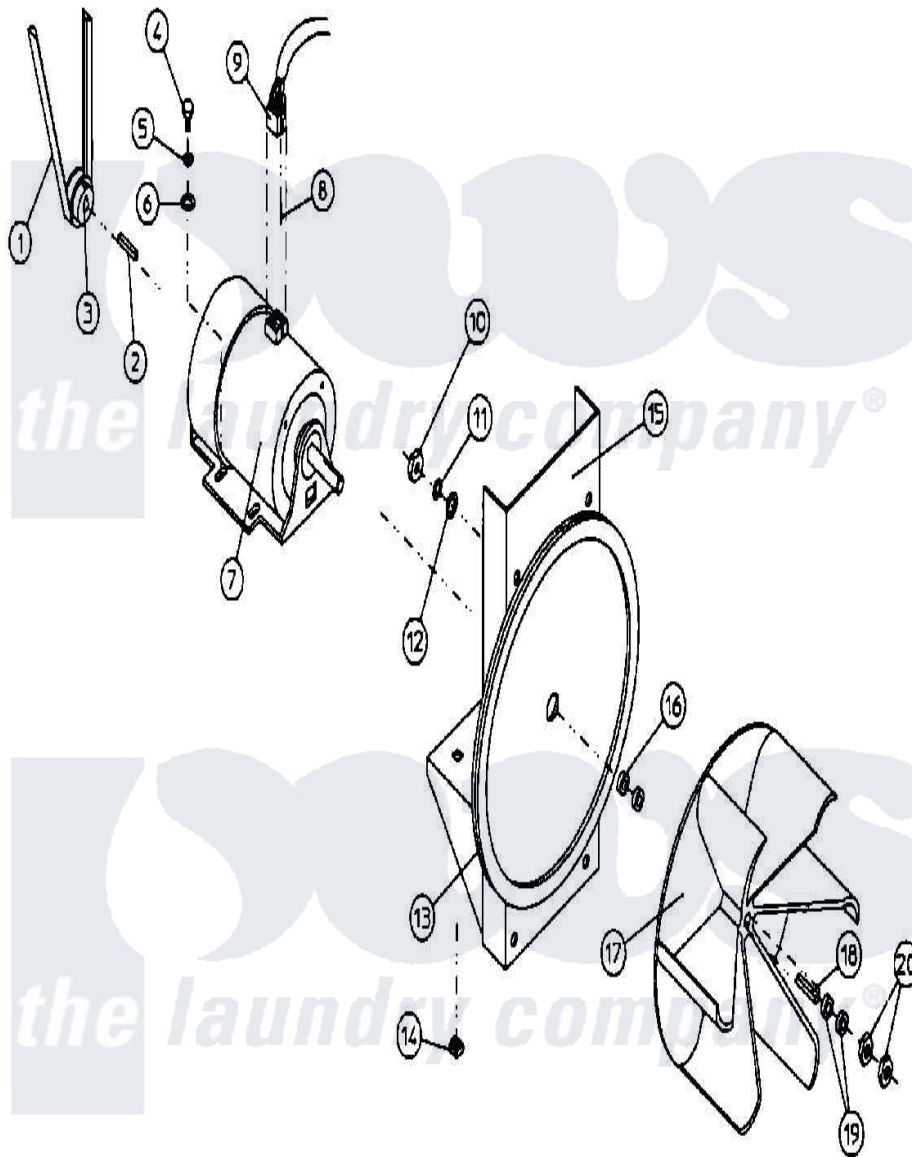

Maytag MDG30MC2AQ 11 - MOTOR & MOUNT ASSEMBLY

Maytag [Residential Maytag MDG30MC2AQ Dryer Parts](#) Parts Diagram 11 - MOTOR & MOUNT ASSEMBLY
 Click on the part number to view part

Item	Original Part Number	Replaced By	Status	Part Description
000	W10124350		Not Available	ORDER PARTS FROM AMERICAN DRYER CORP AT 508-678-9000
001	A100110	W10146556		41500 V be
002	A100701	100701		3 16 X 3
003	A101104	W10146630		2.0 OD X 1
004	A150501	150501		5 16-18 X
005	A153002	8182939		Washer, Lock
006	A153001	153001		5 16 Flat
007	A100065			MOTOR W/PLUG (1/2 HP 100-230V. 60HZ, 10
008	A122701	122701		MNL Socket
"	A122801	W10146716		Mate-N-Loc
009	A137030	137030		8 Pin Cmnl
010	A152004	8182933		Nut, Hex
011	A153002	8182939		Washer, Lock
012	A153001	153001		5 16 Flat

		Not Available	TAPE, NOISE SUPPRESSOR (SOLD IN FEET)
013	A117600		
014	A154000		5 16-18 TI
015	A800908	800908	15 1 2 HP
"	A803938	803938	30 mm 1 2
016	A153050	153050	1 2 X 1 1
017	A100604	W10146628	12 1 2 lm
018	A100702	100702	1 8 X 1 8
019	A153050	153050	1 2 X 1 1
020	A152006	W10146766	1 2-20 LH