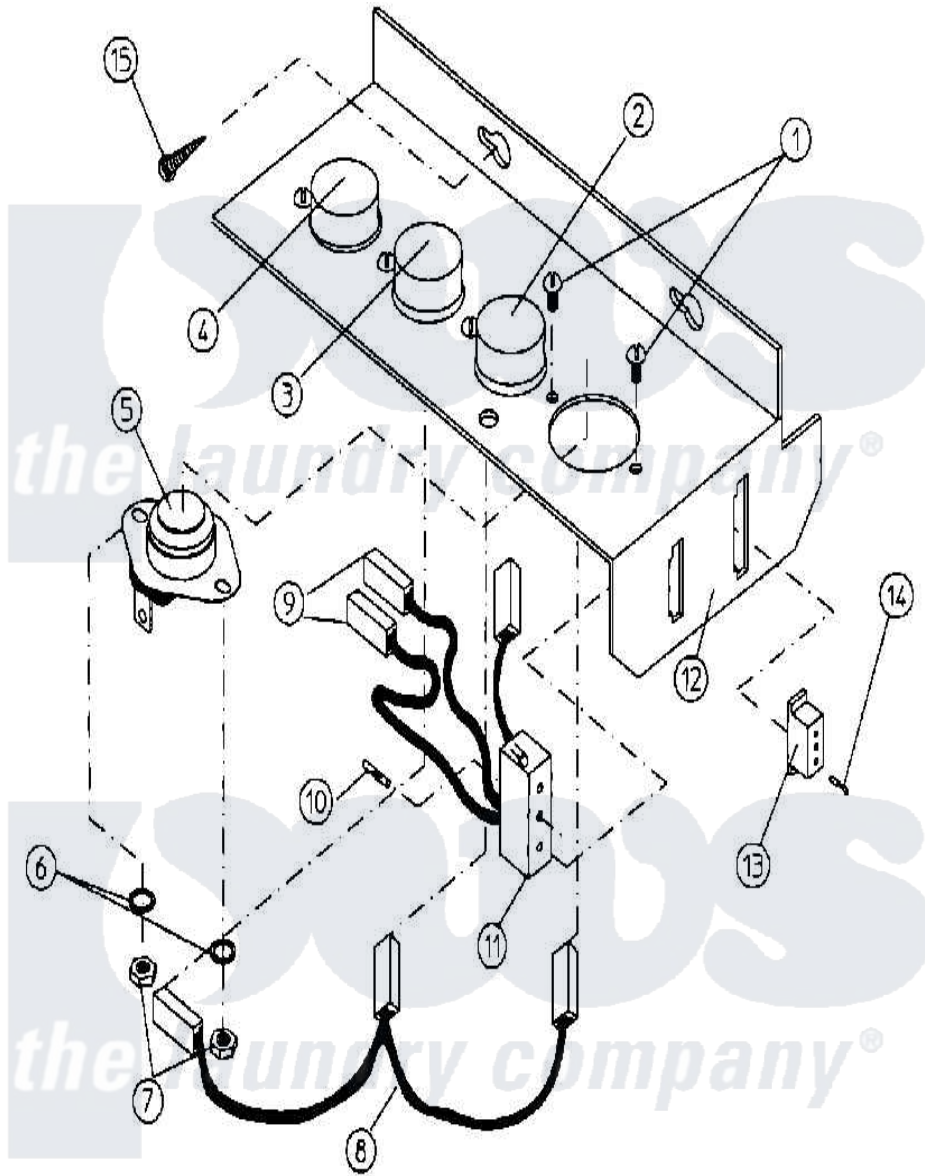

# Maytag MDG30MC3A 13 - SENSOR BRACKET ASSEMBLY

Maytag [Residential Maytag MDG30MC3A Dryer Parts](#) Parts Diagram 13 - SENSOR BRACKET ASSEMBLY  
 Click on the part number to view part

Item	Original Part Number	Replaced By	Status	Part Description
000	W10124350		Not Available	ORDER PARTS FROM AMERICAN DRYER AT 508-678-9000.
001	A150005			6-32 X 1 4
002	A130111	<a href="#">W10146728</a>		L130 Tod3
003	A130100	<a href="#">W10146723</a>		L150 Tod3
004	A130103	<a href="#">W10146725</a>		L225 Tod3
005	A130111	<a href="#">W10146728</a>		L130 Tod3
006	A153010	<a href="#">153010</a>		6 Internal
007	A152000			6-32 HEX N
008	A840065	<a href="#">840065</a>		4 Sensor J
009	A121028	<a href="#">121028</a>		1 4 X.032
010	A122701	<a href="#">122701</a>		MNL Socket
011	A122605	<a href="#">122605</a>		4 Pin Cmnl
"	A840085	<a href="#">840085</a>		30 Maytag
012	A305007	<a href="#">W10146789</a>		Universal
"	A801430	<a href="#">801430</a>		30 Non MP

013	A122604	<a href="#">W10146714</a>	4 Pin CmnI
014	A122700	<a href="#">122700</a>	MNL Pin S
"	A122801	<a href="#">W10146716</a>	Mate-N-Loc
015	A150301	<a href="#">150301</a>	8-18 X 7