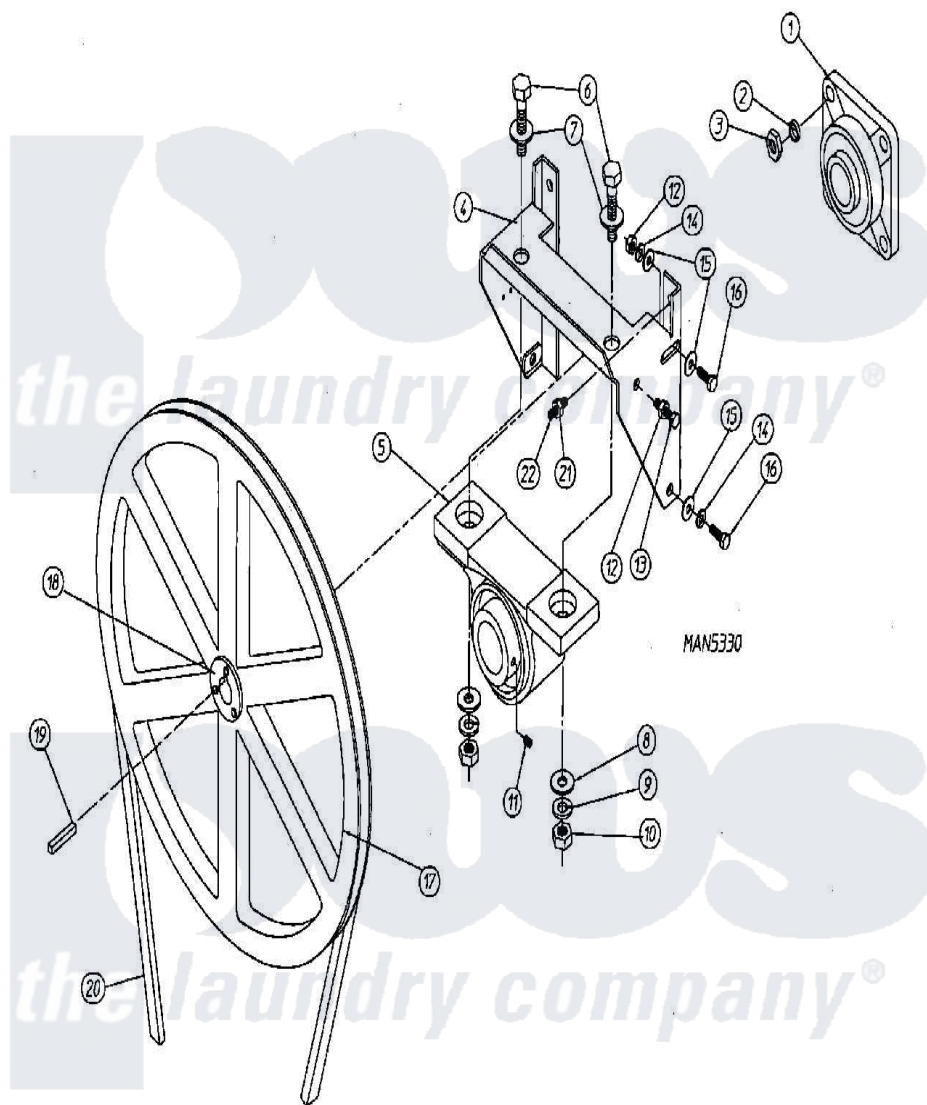

# Maytag MDG30MNAWW 10 - TUMBLER BEARING ASSEMBLY

Maytag [Residential Maytag MDG30MNAWW Dryer Parts](#) Parts Diagram 10 - TUMBLER BEARING ASSEMBLY  
 Click on the part number to view part

Item	Original Part Number	Replaced By	Status	Part Description
000	W10124350		Not Available	ORDER PARTS FROM AMERICAN DRYER CORP AT 508-678-9000
001	A100244	<a href="#">W10146615</a>		1 15 16 F
002	A153025	<a href="#">153025</a>		9 16 Lock
003	A152050	<a href="#">152050</a>		9 16-12 He
004	A801761	<a href="#">801761</a>		Ad-78 Tumbler
"	A801775	<a href="#">801775</a>		Ad-78 Pill
005	<a href="#">A100245</a>			Bearing, Pillow Block
006	A150633	<a href="#">150633</a>		1 2-13 X 2
007	A153011	<a href="#">153011</a>		9 16 ID- 1
008	A153011	<a href="#">153011</a>		9 16 ID- 1
009	A153026	<a href="#">153026</a>		1 2 Std L
010	A152011	<a href="#">152011</a>		1 2-13 Hex
011	A154322	<a href="#">154322</a>		3 8-24 X 7
012	A152004	<a href="#">8182933</a>		Nut, Hex
013	A150621	<a href="#">150621</a>		5 16-18 X

014	A153002	<a href="#">8182939</a>	Washer, Lock
015	A153001	<a href="#">153001</a>	5 16 Flat
016	A150621	<a href="#">150621</a>	5 16-18 X
017	A101100		Not Available
"	A101219	<a href="#">101219</a>	PULLEY, 18" (NON-REVERSING)
018	A101220	<a href="#">W10146636</a>	1A18 Taper
019	A100719	<a href="#">100719</a>	1 15 16 T
020	A100135	<a href="#">W10146571</a>	1 2 X 1 2
021	A152004	<a href="#">8182933</a>	Ap-74 V-be
022	A150610	<a href="#">150610</a>	Nut, Hex
			5 16-18 X