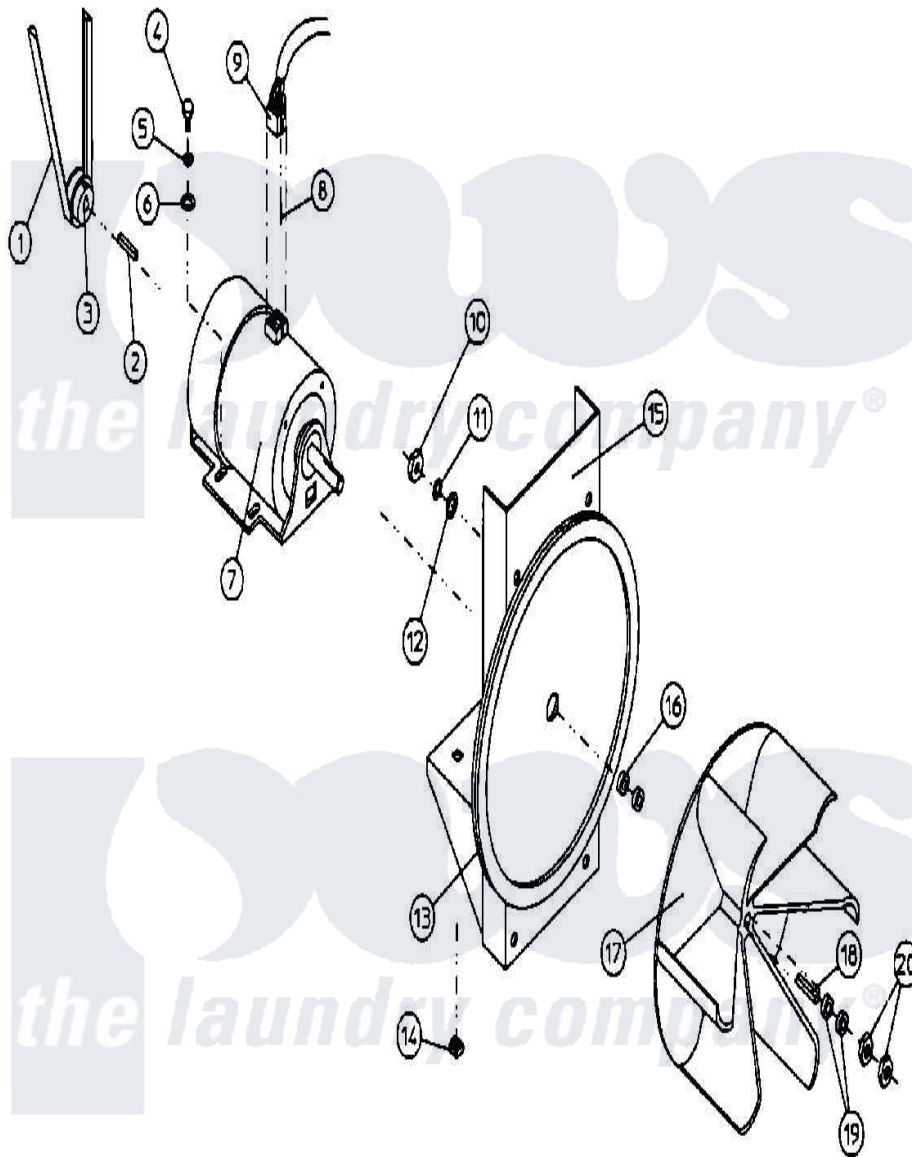

Maytag MDG30MNAWW 12 - MOTOR & MOUNT ASSEMBLY

Maytag Residential Maytag MDG30MNAWW Dryer Parts Parts Diagram 12 - MOTOR & MOUNT ASSEMBLY
 Click on the part number to view part

Item	Original Part Number	Replaced By	Status	Part Description
000	W10124350		Not Available	ORDER PARTS FROM AMERICAN DRYER CORP AT 508-678-9000
001	A100110	W10146556		41500 V be
002	A100701	100701		3 16 X 3
003	A101104	W10146630		2.0 OD X 1
"	A101132	101132		2.0 OD X 5
004	A150501	150501		5 16-18 X
005	A153002	8182939		Washer, Lock
006	A153001	153001		5 16 Flat
007	A100065			MOTOR W/PLUG (1/2 HP 100-230V. 60HZ, 10
008	A122701	122701		MNL Socket
"	A122801	W10146716		Mate-N-Loc
009	A137030	137030		8 Pin Cmnl
010	A152004	8182933		Nut, Hex
011	A153002	8182939		Washer, Lock

012	A153001	153001		5 16 Flat
013	A117600		Not Available	TAPE, NOISE SUPPRESSOR (SOLD IN FEET)
014	A154000			5 16-18 TI
015	A800908	800908		15 1 2 HP
"	A803809	803809		30 mm 1 2
"	A803938	803938		30 mm 1 2
016	A153050	153050		1 2 X 1 1
017	A100604	W10146628		12 1 2 lm
018	A100702	100702		1 8 X 1 8
019	A153050	153050		1 2 X 1 1
020	A152006	W10146766		1 2-20 LH