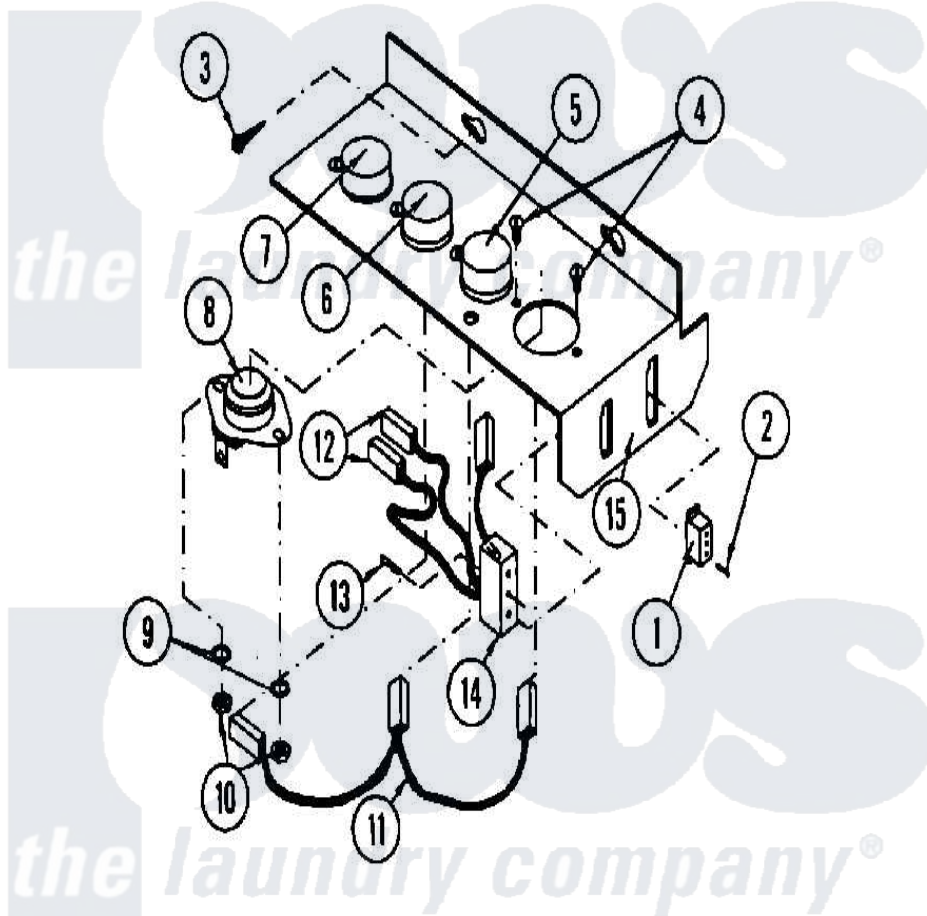

Maytag MDG30MNAWW 13 - SENSOR BRACKET ASSEMBLY

NON-COMPUTER SENSOR BRACKET ASSEMBLY

Maytag [Residential Maytag MDG30MNAWW Dryer Parts](#) Parts Diagram 13 - SENSOR BRACKET ASSEMBLY
 Click on the part number to view part

Item	Original Part Number	Replaced By	Status	Part Description
000	W10124350		Not Available	ORDER PARTS FROM AMERICAN DRYER CORP AT 508-6787-9000
001	A122604	W10146714		4 Pin CmnI
002	A122700	122700		MNL Pin S
003	A150301	150301		8-18 X 7
004	A150005			6-32 X 1 4
005	A130101		Not Available	THERMOSTAT (180 DEGREE)
006	A130100	W10146723		L150 Tod3
007	A130111	W10146728		L130 Tod3
008	A130301	W10146732		L225 Tod3
009	A153010	153010		6 Internal
010	A152000			6-32 HEX N
011	A840065	840065		4 Sensor J
012	A121028	121028		1 4 X.032
013	A122701	122701		MNL Socket

014	A122605	122605	4 Pin CmnI
"	A840062	840062	4 Sensor B
015	A305007	W10146789	Universal
"	A801418	801418	AD15-75 Fo