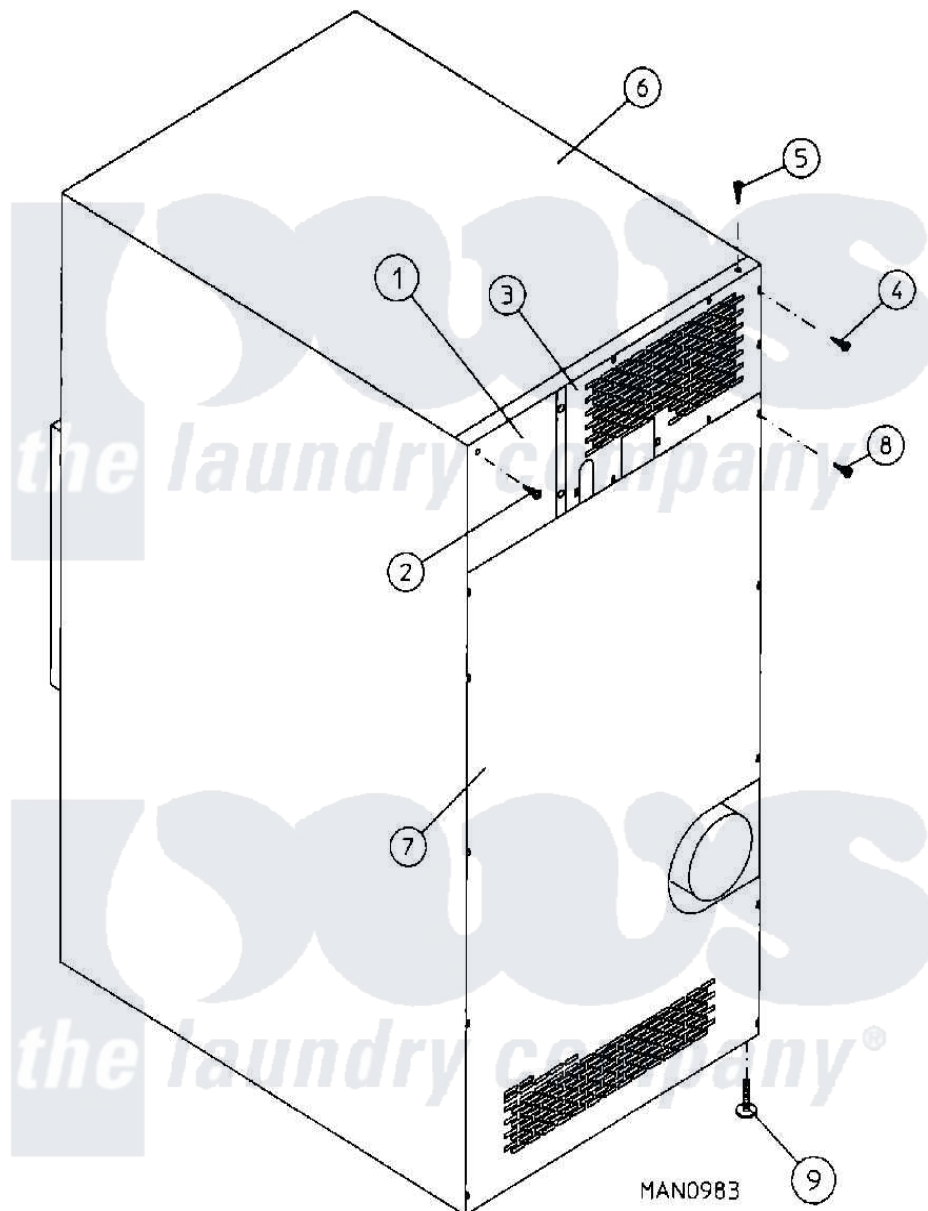

# Maytag MDG30MNAWW 17 - CABINET

Maytag [Residential Maytag MDG30MNAWW Dryer Parts](#) Parts Diagram 17 - CABINET  
 Click on the part number to view part

Item	Original Part Number	Replaced By	Status	Part Description
000	W10124350		Not Available	ORDER PARTS FROM AMERICAN DRYER CORP AT 508-678-9000
001	A322809	<a href="#">322809</a>		Back Elect
002	A150301	<a href="#">150301</a>		8-18 X 7
003	A330077	<a href="#">W10146876</a>		Maytag 30l
004	A150301	<a href="#">150301</a>		8-18 X 7
005	A150301	<a href="#">150301</a>		8-18 X 7
006	A312510	<a href="#">W10146828</a>		Ad-30 Oute
007	A314513	<a href="#">314513</a>		Plain Bott
008	A150301	<a href="#">150301</a>		8-18 X 7
009	A103500			LEVELING L