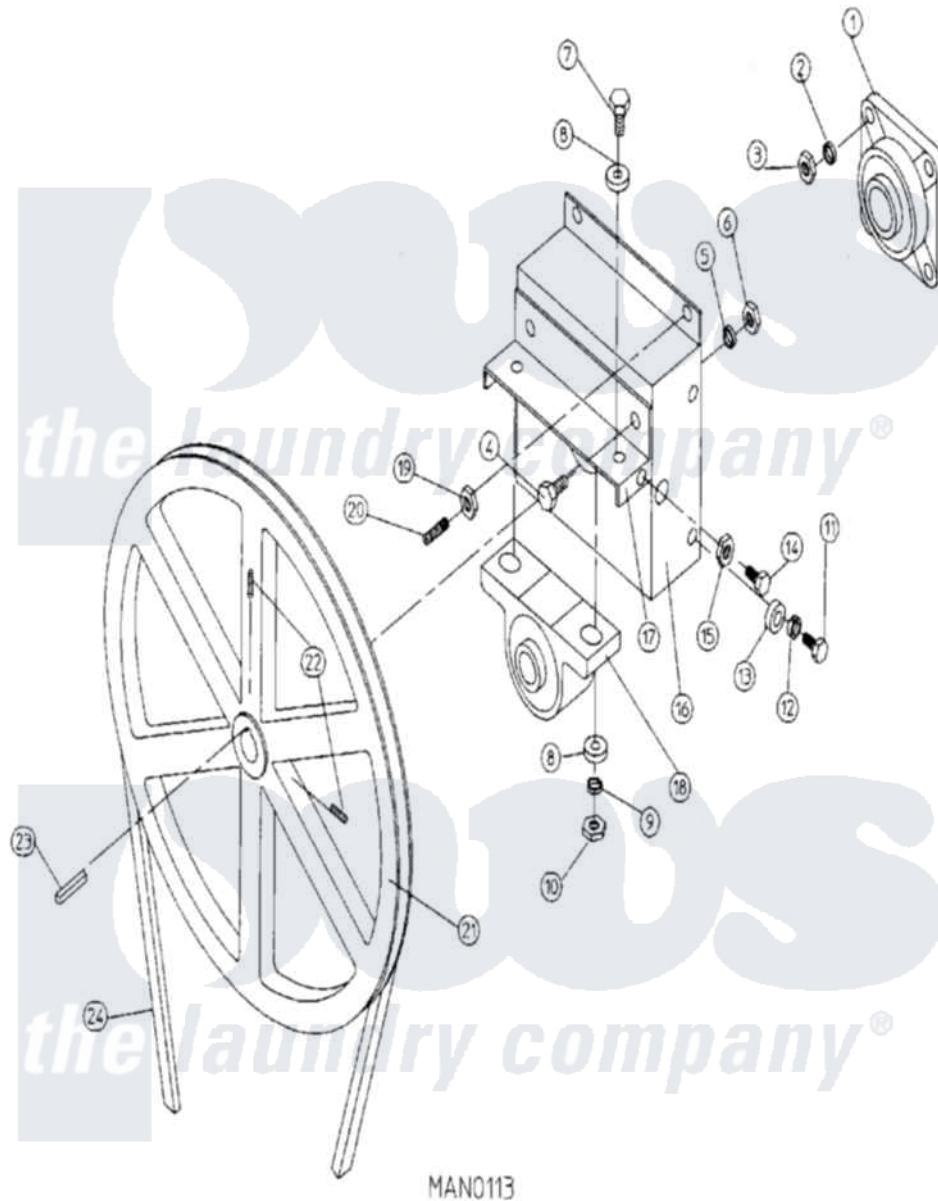

Maytag MDG30PC2AQ 06 - TUMBLER BEARING ASSEMBLY

Maytag [Residential Maytag MDG30PC2AQ Dryer Parts](#) Parts Diagram 06 - TUMBLER BEARING ASSEMBLY
 Click on the part number to view part

Item	Original Part Number	Replaced By	Status	Part Description
000	W10124350		Not Available	ORDER PARTS FROM AMERICAN DRYER CORP AT 508-678-9000
001	A100203		Not Available	BEARING, FLANGE (1 3/8")
002	A153005	153005		3 8 Split
003	A152005	152005		3 8-16 Hex
004	A150508	150508		3 8-16 X 3
005	A153005	153005		3 8 Split
006	A152005	152005		3 8-16 Hex
007	A150600	150600		3 8-16 X 1
008	A153004	153004		3 8 X 1
009	A153005	153005		3 8 Split
010	A152005	152005		3 8-16 Hex
011	A150501	150501		5 16-18 X
012	A153002	8182939		Washer, Lock
013	A153001	153001		5 16 Flat
014	A150621	150621		5 16-18 X

015	A152004	8182933		Nut, Hex
016	A801101	W10147075		1-3 8 Bea
"	A801103	801103		Bearing BO
"	A801105	W10147077		1 Pc. 1 3
017	A801104	801104		Pillow Blo
018	A100202		Not Available	BEARING, PILLOW BLOCK (1 3/8")
019	A152004	8182933		Nut, Hex
020	A150610	150610		5 16-18 X
021	A101100		Not Available	PULLEY, 18" (NON-REVERSING)
022	A154301	154301		5 16-18 X
023	A100713	100713		1 4 X 1 4
024	A100108	W10146555		51680 Belt