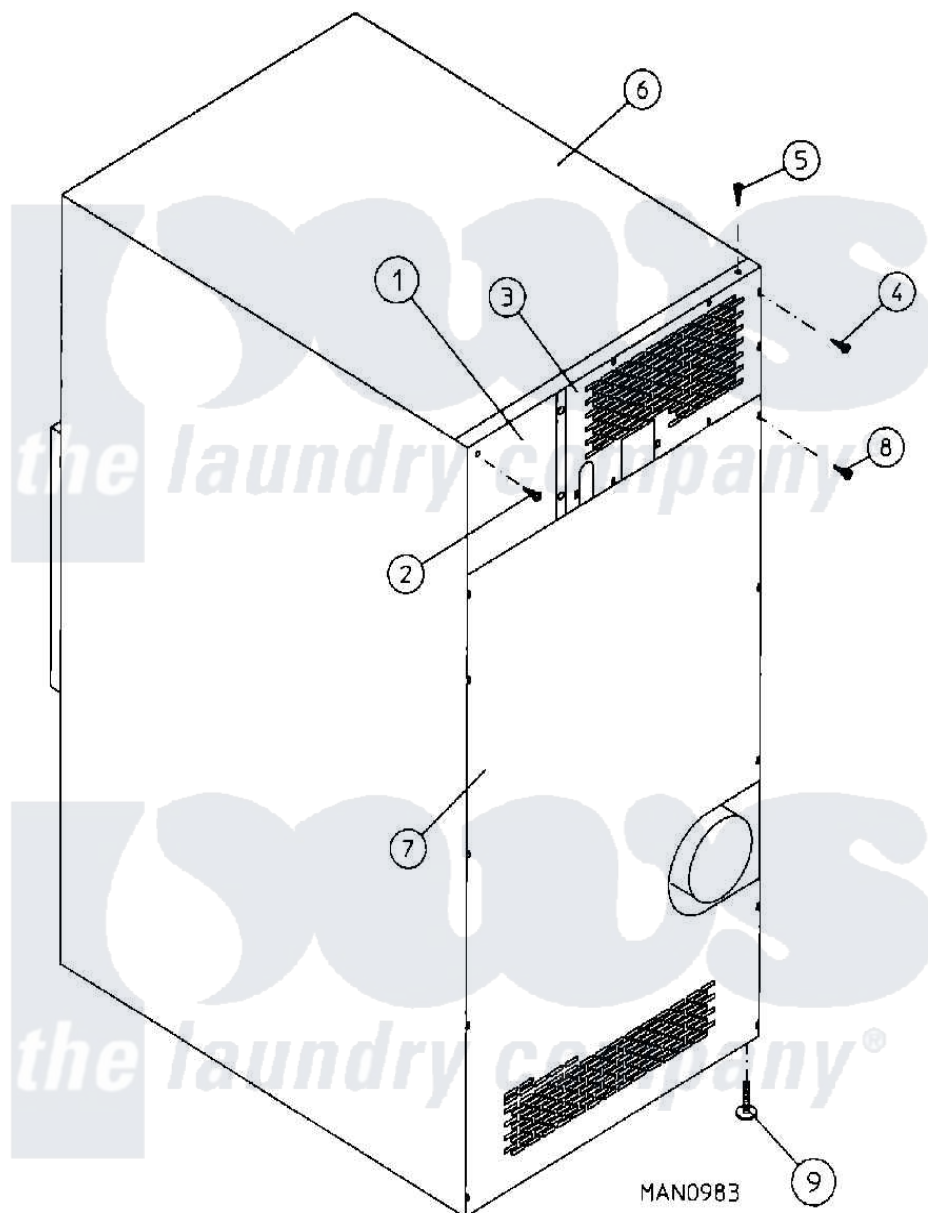

# Maytag MDG30PC3AL 05 - CABINET

Maytag [Residential Maytag MDG30PC3AL Dryer Parts](#) Parts Diagram 05 - CABINET  
 Click on the part number to view part

Item	Original Part Number	Replaced By	Status	Part Description
000	W10124350		Not Available	ORDER PARTS FROM AMERICAN DRYER CORP AT 508-678-9000
001	A322809	<a href="#">322809</a>		Back Elect
002	A150301	<a href="#">150301</a>		8-18 X 7
003	A330077	<a href="#">W10146876</a>		Maytag 30l
004	A150301	<a href="#">150301</a>		8-18 X 7
005	A150301	<a href="#">150301</a>		8-18 X 7
006	A312510	<a href="#">W10146828</a>		Ad-30 Oute
007	A314513	<a href="#">314513</a>		Plain Bott
008	A150301	<a href="#">150301</a>		8-18 X 7
009	A103500			LEVELING L