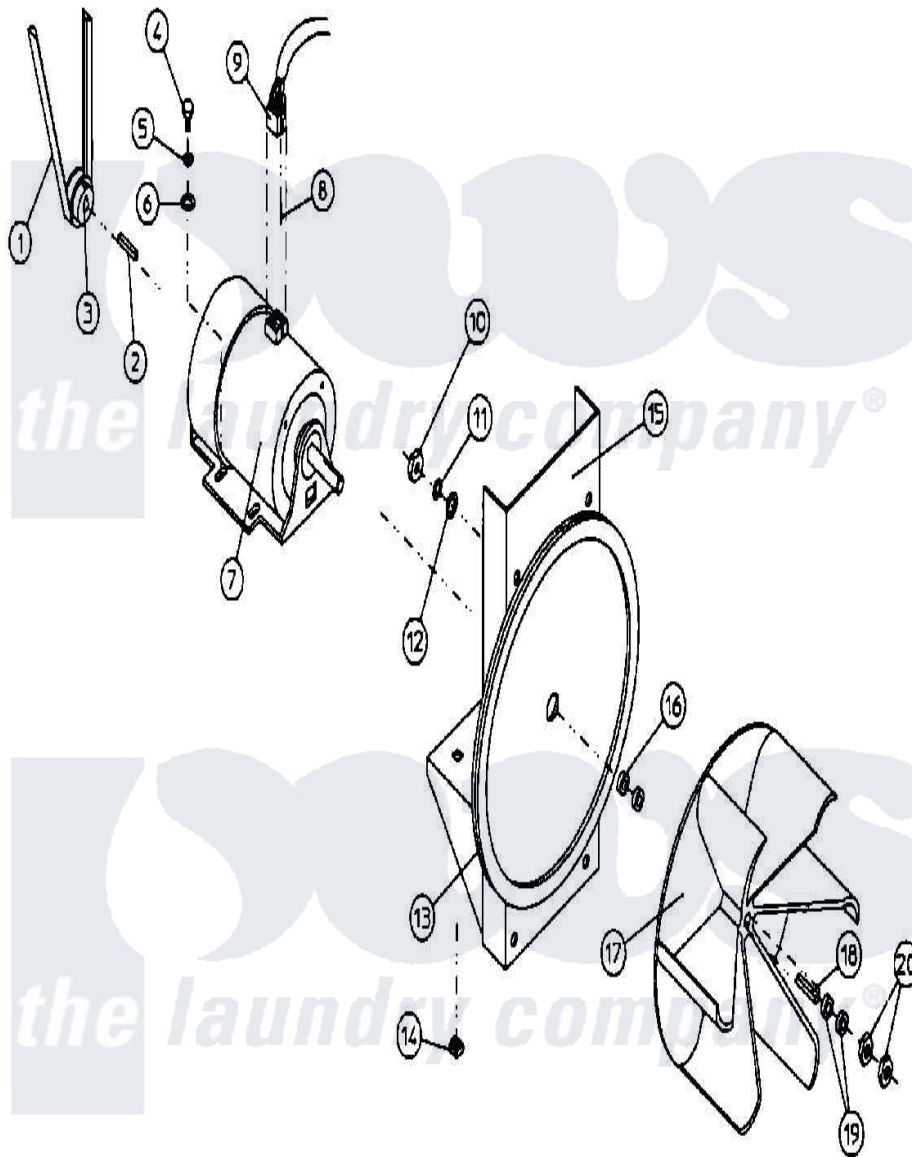

# Maytag MDG30PC3AL 15 - MOTOR & MOUNT ASSEMBLY

Maytag Residential Maytag MDG30PC3AL Dryer Parts Parts Diagram 15 - MOTOR & MOUNT ASSEMBLY  
 Click on the part number to view part

Item	Original Part Number	Replaced By	Status	Part Description
000	W10124350		Not Available	ORDER PARTS FROM AMERICAN DRYER CORP AT 508-678-9000
001	A100110	<a href="#">W10146556</a>		41500 V be
002	A100701	<a href="#">100701</a>		3 16 X 3
003	A101132	<a href="#">101132</a>		2.0 OD X 5
004	A150501	<a href="#">150501</a>		5 16-18 X
005	A153002	<a href="#">8182939</a>		Washer, Lock
006	A153001	<a href="#">153001</a>		5 16 Flat
007	A100073		Not Available	MOTOR W/PLUG (120/208/230V) (MODELS MFD 09/14/92 & AFTER)
008	A122701	<a href="#">122701</a>		MNL Socket
"	A122801	<a href="#">W10146716</a>		Mate-N-Loc
009	A137030	<a href="#">137030</a>		8 Pin Cmnl
010	A152004	<a href="#">8182933</a>		Nut, Hex
011	A153002	<a href="#">8182939</a>		Washer, Lock
012	A153001	<a href="#">153001</a>		5 16 Flat

013	A117604	<a href="#">117604</a>	1 8 Thk X
014	A154000		5 16-18 TI
015	A800919	<a href="#">800919</a>	1 HP Motor
"	A803996	<a href="#">803996</a>	24 30 Supe
016	A153051	<a href="#">W10146768</a>	3 4 Flat
017	A100603		Not Available
			IMPELLER (16`` WITH 3/4`` BORE)
018	A100702	<a href="#">100702</a>	1 8 X 1 8
019	A153050	<a href="#">153050</a>	1 2 X 1 1
020	A152006	<a href="#">W10146766</a>	1 2-20 LH