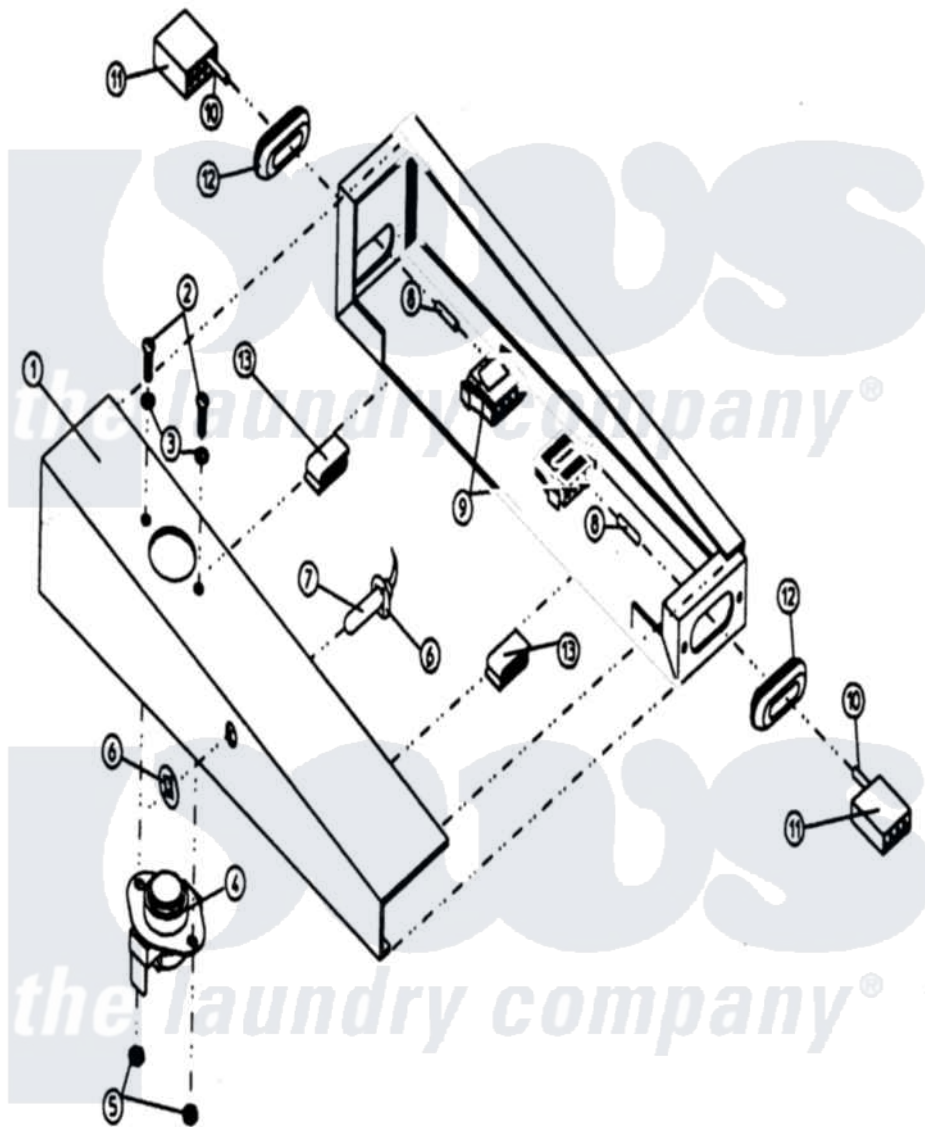

# Maytag MDG32PC2AL 12 - TEMPERATURE SENSOR PROBE

Maytag Residential Maytag MDG32PC2AL Dryer Parts Parts Diagram 12 - TEMPERATURE SENSOR PROBE  
 Click on the part number to view part

Item	Original Part Number	Replaced By	Status	Part Description
000	W10124350		Not Available	ORDER PARTS FROM AMERICAN DRYER CORP AT 508-678-9000
001	A880258	<a href="#">W10147996</a>		430 Top SE
002	A150005			6-32 X 1 4
003	A153010	<a href="#">153010</a>		6 Internal
004	A130107	<a href="#">W10146727</a>		L160 Tod3
005	A152013	<a href="#">152013</a>		6-32 Hex N
006	A154007	<a href="#">8182949</a>		Fastener, Push-On
007	A880111	<a href="#">880111</a>		330 430 MP
008	A122701	<a href="#">122701</a>		MNL Socket
009	A122605	<a href="#">122605</a>		4 Pin Cmnl
010	A122700	<a href="#">122700</a>		MNL Pin S
011	A122604	<a href="#">W10146714</a>		4 Pin Cmnl
"	A122801	<a href="#">W10146716</a>		Mate-N-Loc
012	A121405	<a href="#">121405</a>		Rubber Gro
013	A154060		Not Available	CLIP ``S``