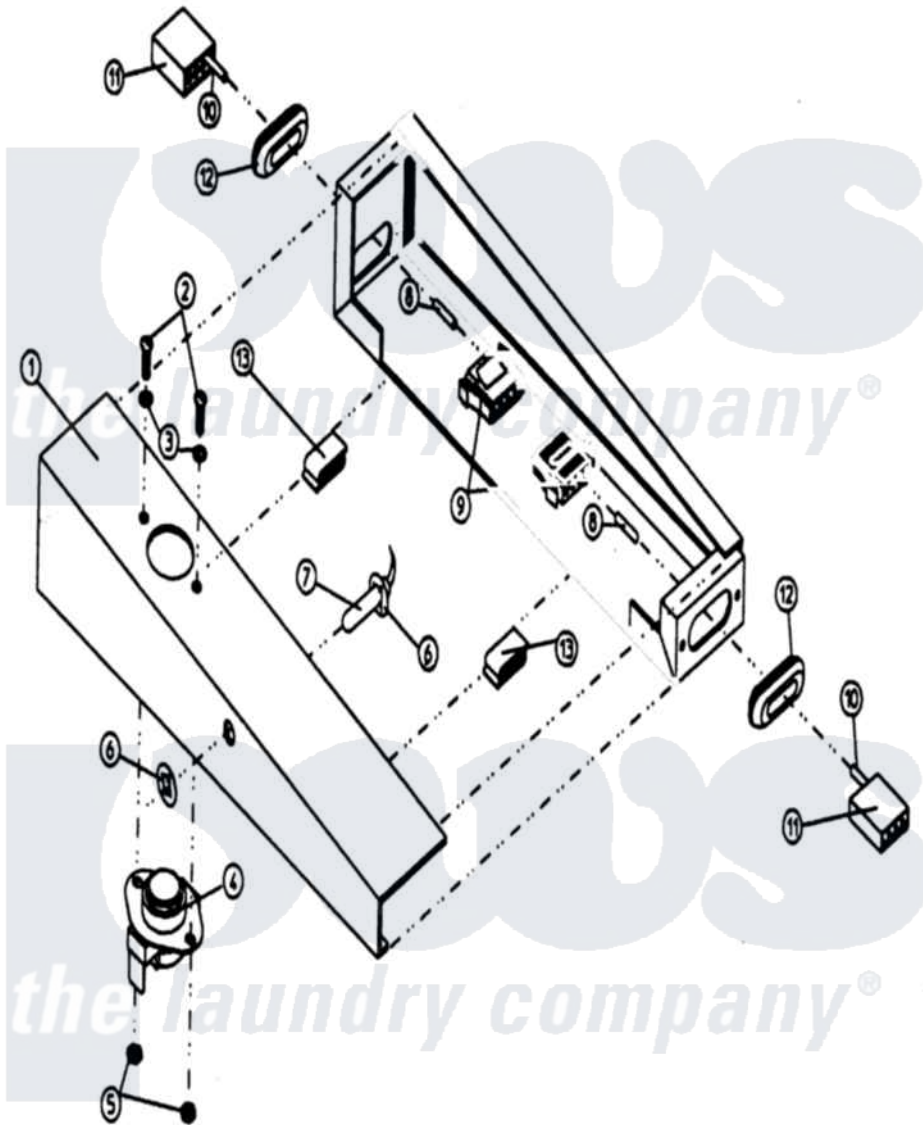

# Maytag MDG32PC2AW 12 - TEMPERATURE SENSOR PROBE

Maytag [Residential Maytag MDG32PC2AW Dryer Parts](#) Parts Diagram 12 - TEMPERATURE SENSOR PROBE  
 Click on the part number to view part

Item	Original Part Number	Replaced By	Status	Part Description
000	W10124350		Not Available	ORDER PARTS FROM AMERICAN DRYER CORP AT 508-678-9000
001	A880258	<a href="#">W10147996</a>		430 Top SE
002	A150005			6-32 X 1 4
003	A153010	<a href="#">153010</a>		6 Internal
004	A130107	<a href="#">W10146727</a>		L160 Tod3
005	A152013	<a href="#">152013</a>		6-32 Hex N
006	A154007	<a href="#">8182949</a>		Fastener, Push-On
007	A880111	<a href="#">880111</a>		330 430 MP
008	A122701	<a href="#">122701</a>		MNL Socket
009	A122605	<a href="#">122605</a>		4 Pin Cmnl
010	A122700	<a href="#">122700</a>		MNL Pin S
011	A122604	<a href="#">W10146714</a>		4 Pin Cmnl
"	A122801	<a href="#">W10146716</a>		Mate-N-Loc
012	A121405	<a href="#">121405</a>		Rubber Gro
013	A154060		Not Available	CLIP ``S``